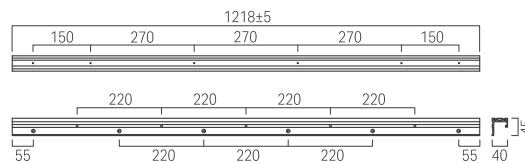

2 パワーフレックス 100V エルタス用

軒下レール 1218(黒) **必須**

型番 LFPLT25-RL1218-AL

価格 ¥9,800/本

灯具を設置するために使用します