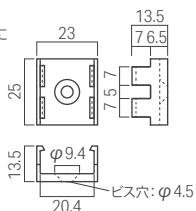

型番 LFP25-PT
価格 ¥500/1袋2個入り
灯具をレールに取り付けるために
使用します

灯具付属品として
4個同梱されています