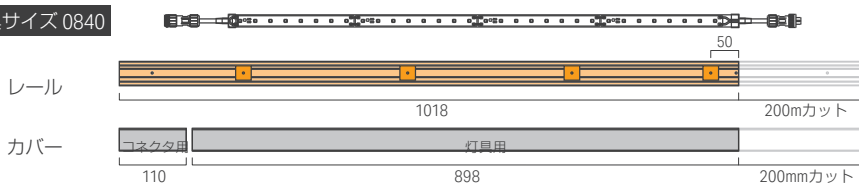

Luci Power FLEX 100V L+

灯具の設置

組立前の準備

下記「レール & カバーの推奨長さ」を参照し、
軒下レールとカバーを適切な長さに加工します。

② パワーフレックス 100V エルタス用
軒下レール 1218 (黒) **必須**
(LFPLT25-RL1218-AL)

③ パワーフレックス 100V エルタス
軒下レール用PCカバー 1098
(LFPLT25-C1098-A)

レール & カバーの推奨長さ・クリップの推奨位置

灯具サイズ 1042

灯具サイズ 0840

灯具サイズ 0638

灯具サイズ 0436

灯具の配線距離