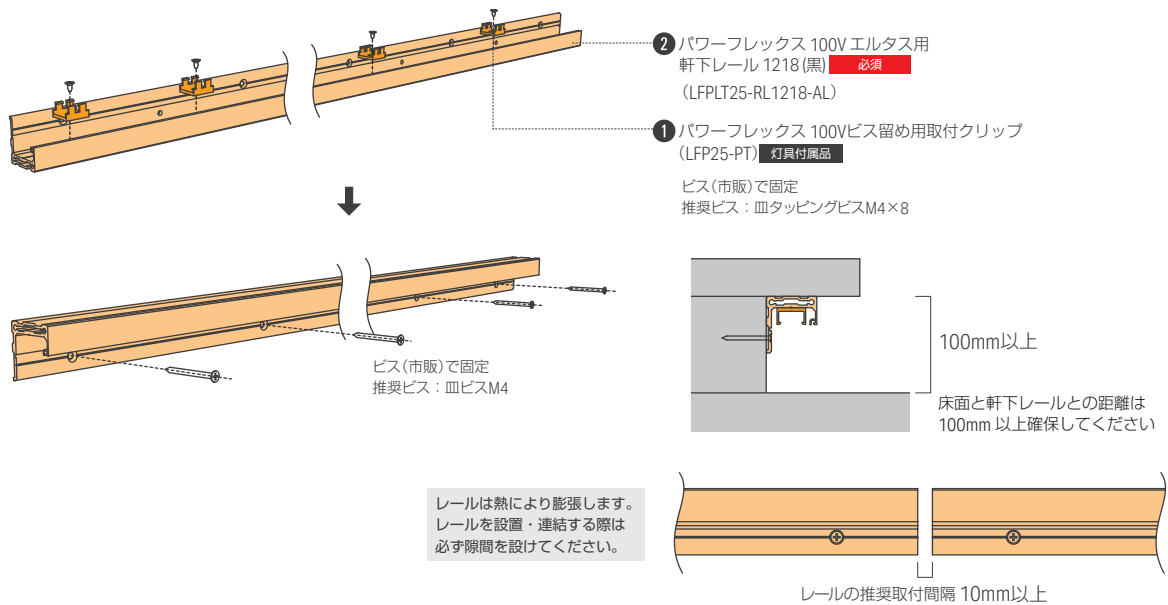

レール & カバーの推奨長さ・クリップの推奨位置

灯具サイズ 1042

灯具サイズ 0840

灯具サイズ 0638

灯具サイズ 0436

灯具の配線距離

灯具の設置

レールの取付