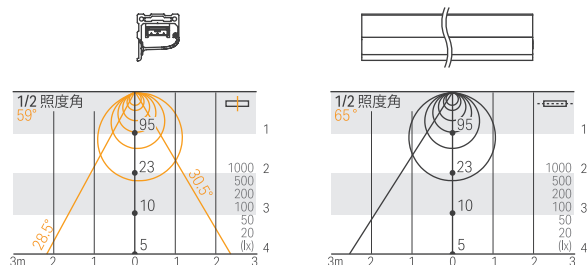

23 屋外足元

仕様

断面サイズ W 22 x H 10.6 mm (灯具のみ)
W 40 x H 45 mm (レール組込時)

サイズバリエーション

4サイズ

色温度

2700K

光学

2700Kの場合

おすすめポイント

最適な明るさへのこだわり

夜間では低照度の光でも明るく感じてしまいます。低照度だからこそ、ほんのりと地面のテクスチャーを視認させながら、段差の存在を気づかせる事が出来ます。

ルーチ・パワーフレックス 100V L+ 289 lm/m ルーチ・パワーフレックス EX 防滴仕様 1016 lm/m

床面照度 (lx)	最大	699	床面照度 (lx)	最大	2806
	平均	21		平均	85

光学データ

光学データ一覧は
P.278をご覧ください

個別仕様

サイズ番	0436	0638	0840	1042
型番	LFPLT25-0436W-100-L27-CL-0	LFPLT25-0638W-100-L27-CL-0	LFPLT25-0840W-100-L27-CL-0	LFPLT25-1042W-100-L27-CL-0
両側リード線 価格	¥23,000	¥26,000	¥29,000	¥32,000
片側リード線 価格	¥20,000	¥23,000	¥26,000	¥29,000
消費電力	5.0W	7.5W	10W	12.5W
灯具の長さ(L)	436mm	638mm	840mm	1042mm
質量	100g	120g	140g	160g
消費効率(L27の場合)	38.4lm/W	38.4lm/W	38.4lm/W	38.4lm/W
光源色(色温度)	○=通常取扱色 消費効率からの計算値			
L27 2700K Ra85	○ 116lm	○ 173lm	○ 231lm	○ 289lm