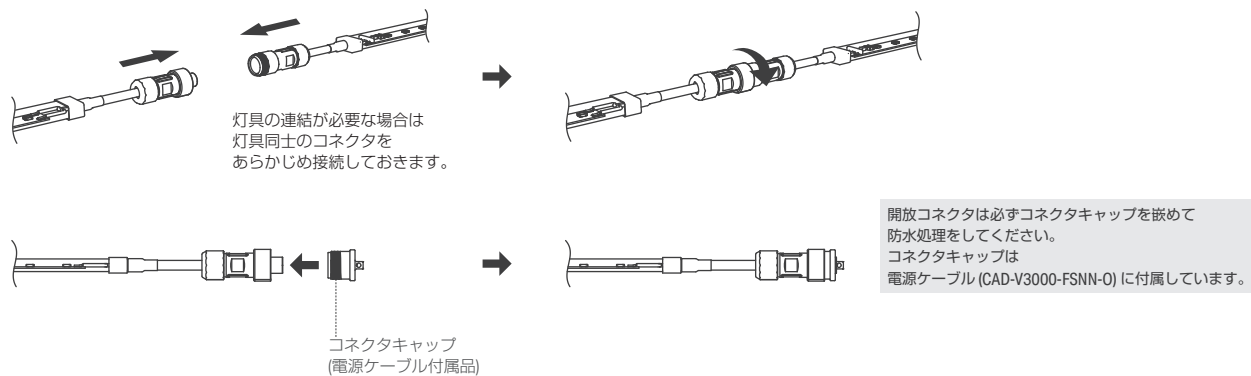

灯具の設置

レールの取付

ケーブルの接続

灯具の取付

カバーの取付

LSXAU
シルクスター 100V
LFPAU
パワーフレックス 100V
LFPLT
パワーフレックス 100V