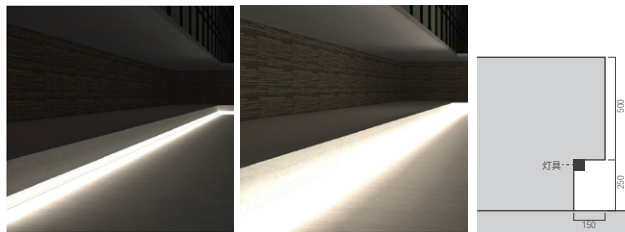

2700Kの場合

おすすめポイント

最適な明るさへのこだわり

夜間では低照度の光でも明るく感じてしまいます。低照度だからこそ、ほんのりと地面のテクスチャーを視認させながら、段差の存在を気づかせる事が出来ます。

ルーチ・パワーフレックス 100V L+ 289 lm/m ルーチ・パワーフレックス EX 防滴仕様 1016 lm/m

床面照度 (lx)	最大	699	床面照度 (lx)	最大	2806
	平均	21		平均	85