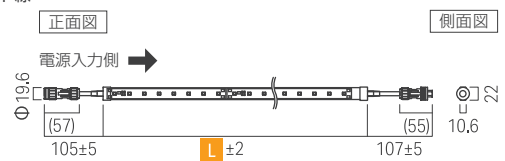

Luci Power FLEX 100V L+

LFPLT

ルーチ・パワーフレックス 100V L+ エルタス

- トランスレス
- 最長30mまで連結可能
- 側面固定専用レールで狭小スペースの取付に特化

型番

LFPLT25 - □□□□ □ - 100 - L27 - CL - 0

商品名/ピッチ	サイズ	リード線	入力電圧	光源色	カバー種類	耐候仕様
LFPLT25	0436 0638 0840 1042	W:両側 S:片側	100	L27:電球色2700K	CL:透明	0:防滴

光学データ

光学データ一覧は
P.278をご覧ください

個別仕様

サイズ番	0436	0638	0840	1042
型番	LFPLT25-0436W-100-L27-CL-0	LFPLT25-0638W-100-L27-CL-0	LFPLT25-0840W-100-L27-CL-0	LFPLT25-1042W-100-L27-CL-0
両側リード線 価格	¥23,000	¥26,000	¥29,000	¥32,000
片側リード線 価格	¥20,000	¥23,000	¥26,000	¥29,000
消費電力	5.0W	7.5W	10W	12.5W
灯具の長さ(L)	436mm	638mm	840mm	1042mm
質量	100g	120g	140g	160g
消費効率(L27の場合)	38.4lm/W	38.4lm/W	38.4lm/W	38.4lm/W
光源色(色温度)	○=通常取扱色 消費効率からの計算値			
L27 2700K Ra85	○ 116lm	○ 173lm	○ 231lm	○ 289lm

共通仕様

入力電圧	AC100V
使用環境	屋内, 屋外軒下環境(結露無きこと)
最大直列連結数	30m
材質(本体)	ポリカーボネート
付属品	①取付クリップ 4個
オプション品	取付クリップ, 取付レール, レール用カバー, 電源ケーブル, 送り配線ケーブル
適合基準・規格	安全基準: 電気用品安全法(PSE) ※光出力のちらつき(電安法): 棚下, 装飾, 間接照明用途限定につき対象外
調光	不可
電源	不要

外形図

両側リード線

片側リード線

電源入力方向について:

基板に印字されている「Luci」ロゴの「L」側から電源を入力してください。

本製品の点灯には①の電源ケーブルが必要です。

コネクタを切り落としますと、PSE、製品保証の対象外となりますので、ご注意ください。