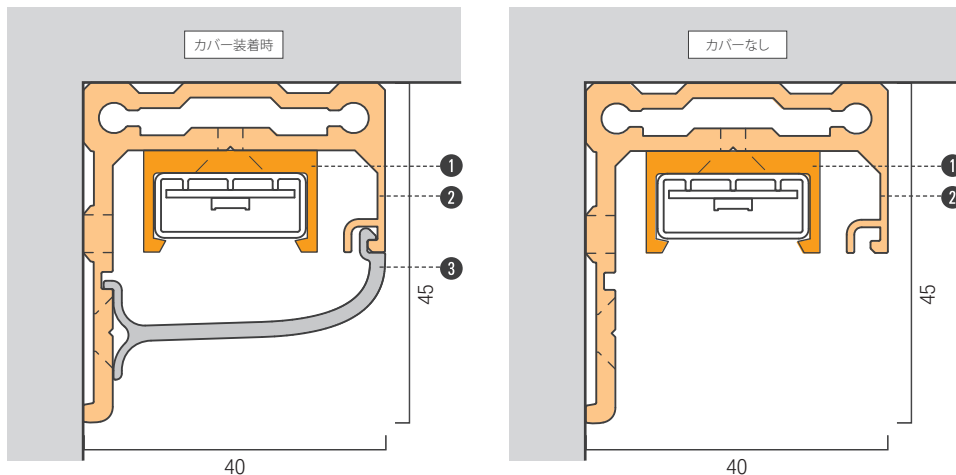

外形図

両側リード線

片側リード線

電源入力方向について:

基板に印字されている「Luci」ロゴの「L」側から電源を入力してください。

本製品の点灯には①の電源ケーブルが必要です。

コネクタを切り落としますと、PSE、製品保証の対象外となりますので、ご注意ください。

オプション品取付時断面図