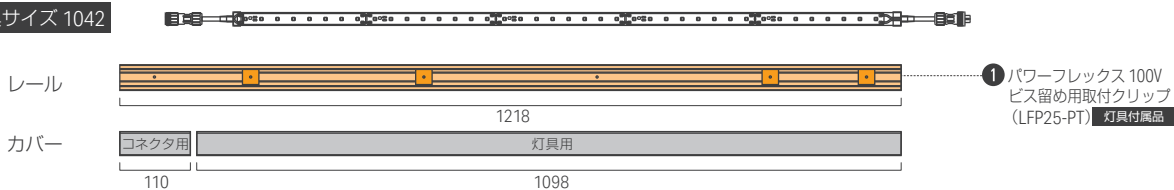

Luci Power FLEX 100V L+

灯具の設置

組立前の準備

下記「レール & カバーの推奨長さ」を参照し、
軒下レールとカバーを適切な長さに加工します。

② パワーフレックス 100V エルタス用
軒下レール 1218 (黒) **必須**
(LFPLT25-RL1218-AL)

③ パワーフレックス 100V エルタス
軒下レール用PCカバー 1098
(LFPLT25-C1098-A)

レール & カバーの推奨長さ・クリップの推奨位置

灯具サイズ 1042