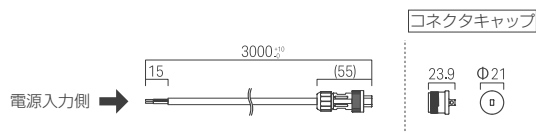

電源ケーブル

4 パワーフレックス 100V エルタス用

電源ケーブル 3000mm **必須**

型番 CAA-V3000-FSNN-0

価格 ¥8,800

灯具の点灯のために、
1系統(最長30m)につき1本をご用意ください