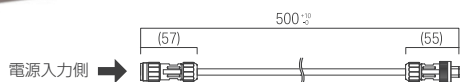

型番 CAA-V0500-MSFS-0

価格 ¥8,000

Luci Power FLEX 100V L+

灯具の設置

組立前の準備

下記「レール & カバーの推奨長さ」を参照し、
軒下レールとカバーを適切な長さに加工します。

② パワーフレックス 100V エルタス用
軒下レール 1218 (黒) **必須**
(LFPLT25-RL1218-AL)

③ パワーフレックス 100V エルタス
軒下レール用PCカバー 1098
(LFPLT25-C1098-A)