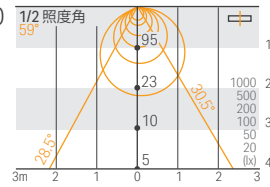

商品詳細は P.64 をご覧ください ➡

光学データ

カバー装着時

LFPLT25-1042□-100-L27-CL-O

光源色 2700 K

光度 95 cd

光束 289 lm

演色評価指数 Ra 85