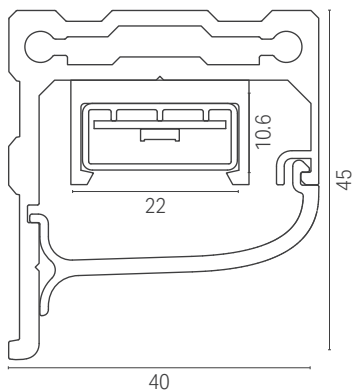

23 屋外足元

仕様

断面サイズ W 22 x H 10.6 mm (灯具のみ)
W 40 x H 45 mm (レール組込時)

サイズバリエーション

4サイズ

色温度

2700K

光学

光学データ

光学データ一覧は
P.278をご覧ください

個別仕様

サイズ番	0436	0638	0840	1042
型番	LFPLT25-0436W-100-L27-CL-0	LFPLT25-0638W-100-L27-CL-0	LFPLT25-0840W-100-L27-CL-0	LFPLT25-1042W-100-L27-CL-0
両側リード線 価格	¥23,000	¥26,000	¥29,000	¥32,000
片側リード線 価格	¥20,000	¥23,000	¥26,000	¥29,000
消費電力	5.0W	7.5W	10W	12.5W
灯具の長さ(L)	436mm	638mm	840mm	1042mm
質量	100g	120g	140g	160g
消費効率(L27の場合)	38.4lm/W	38.4lm/W	38.4lm/W	38.4lm/W
光源色(色温度)	○=通常取扱色 消費効率からの計算値			
L27 2700K Ra85	○ 116lm	○ 173lm	○ 231lm	○ 289lm

外形図

両側リード線

片側リード線

電源入力方向について:

基板に印字されている「Luci」ロゴの「L」側から電源を入力してください。

本製品の点灯には①の電源ケーブルが必要です。

コネクタを切り落としますと、PSE、製品保証の対象外となりますので、ご注意ください。

オプション品取付時断面図