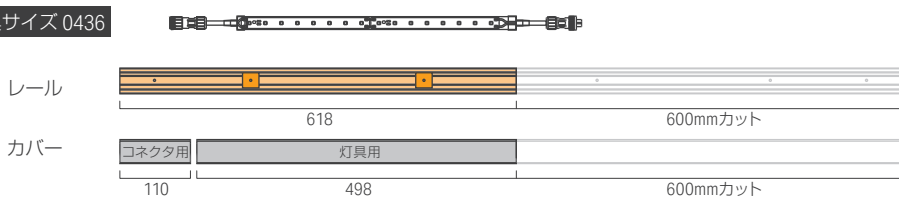

レール & カバーの推奨長さ・クリップの推奨位置

灯具サイズ 1042

灯具サイズ 0840

灯具サイズ 0638

灯具サイズ 0436

灯具の配線距離

灯具の設置

レールの取付

ケーブルの接続

灯具の取付

カバーの取付

LSXAU
シルクスター 100V
LFPAU
パワーフレックス 100V
LFPLT
パワーフレックス 100V

光学データ・推奨設置寸法

LFPLT ルーチ・パワーフレックス 100V L+

取扱光源色

2700K