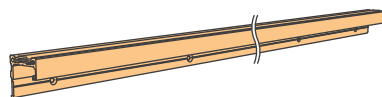

Luci Power FLEX 100V L+

灯具の設置

組立前の準備

下記「レール & カバーの推奨長さ」を参照し、
軒下レールとカバーを適切な長さに加工します。

② パワーフレックス 100V エルタス用
軒下レール 1218 (黒) **必須**
(LFPLT25-RL1218-AL)