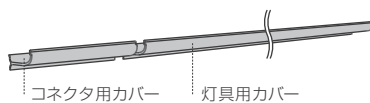

型番 CAA-V0500-MSFS-0

価格 ¥8,000

Luci Power FLEX 100V L+

灯具の設置

組立前の準備

下記「レール & カバーの推奨長さ」を参照し、
軒下レールとカバーを適切な長さに加工します。

② パワーフレックス 100V エルタス用
軒下レール 1218 (黒) **必須**
(LFPLT25-RL1218-AL)

③ パワーフレックス 100V エルタス
軒下レール用PCカバー 1098
(LFPLT25-C1098-A)