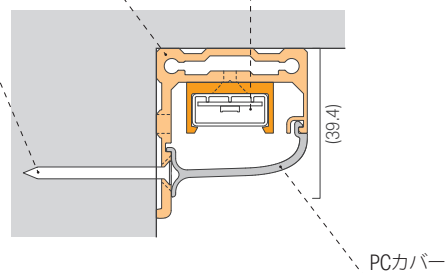

美しさへのこだわり

M4皿ビス (推奨)   軒下レール   ルーチ・パワーフレックス 100V L+   PCカバー

こだわり 1 取付姿の美しさこだわった黒アルマイトの軒下レール

こだわり 2 取付ビスをキレイに隠せるPCカバー形状