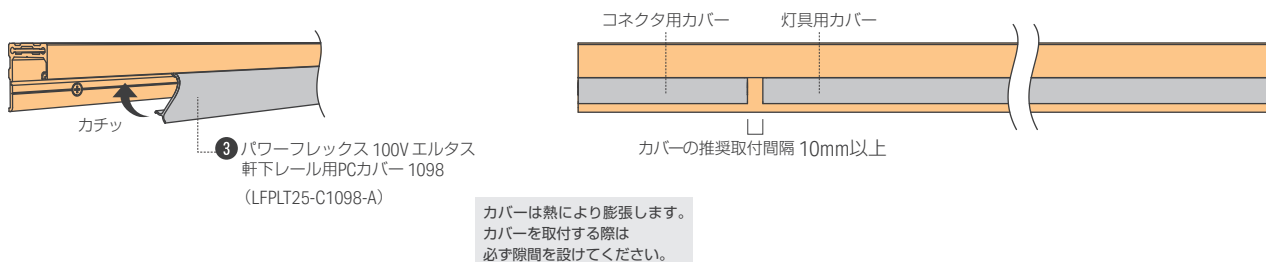

カバーの取付

LSXAU
シルクスター 100V
LFPAU
パワーフレックス 100V
LFPLT
パワーフレックス 100V