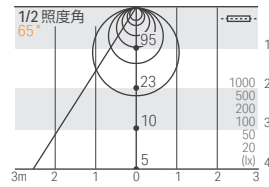

商品詳細は P.64 をご覧ください ➡

光学データ

カバー装着時

LFPLT25-1042□-100-L27-CL-O

光源色 2700 K

光度 95 cd

光束 289 lm

演色評価指数 Ra 85