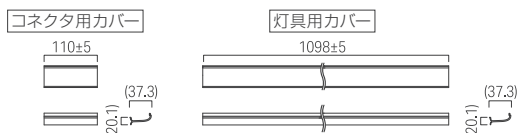

3 パワーフレックス 100V エルタス

軒下レール用PCカバー 1098

型番 LFPLT25-C1098-A

価格 ¥4,000/セット

灯具用カバーとコネクタ用カバーのセット

2のレールに取り付けて使用します