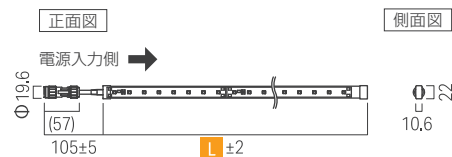

光学データ

光学データ一覧は
P.278をご覧ください

個別仕様

サイズ番	0436	0638	0840	1042
型番	LFPLT25-0436W-100-L27-CL-0	LFPLT25-0638W-100-L27-CL-0	LFPLT25-0840W-100-L27-CL-0	LFPLT25-1042W-100-L27-CL-0
両側リード線 価格	¥23,000	¥26,000	¥29,000	¥32,000
片側リード線 価格	¥20,000	¥23,000	¥26,000	¥29,000
消費電力	5.0W	7.5W	10W	12.5W
灯具の長さ(L)	436mm	638mm	840mm	1042mm
質量	100g	120g	140g	160g
消費効率(L27の場合)	38.4lm/W	38.4lm/W	38.4lm/W	38.4lm/W
光源色(色温度)	○=通常取扱色 消費効率からの計算値			
L27 2700K Ra85	○ 116lm	○ 173lm	○ 231lm	○ 289lm

共通仕様

入力電圧	AC100V
使用環境	屋内, 屋外軒下環境(結露無きこと)
最大直列連結数	30m
材質(本体)	ポリカーボネート
付属品	①取付クリップ 4個
オプション品	取付クリップ, 取付レール, レール用カバー, 電源ケーブル, 送り配線ケーブル
適合基準・規格	安全基準: 電気用品安全法(PSE) ※光出力のちらつき(電安法): 棚下, 装飾, 間接照明用途限定につき対象外
調光	不可
電源	不要

外形図

両側リード線

片側リード線

電源入力方向について:

基板に印字されている「Luci」ロゴの「L」側から電源を入力してください。

本製品の点灯には①の電源ケーブルが必要です。

コネクタを切り落としますと、PSE、製品保証の対象外となりますので、ご注意ください。

オプション品取付時断面図