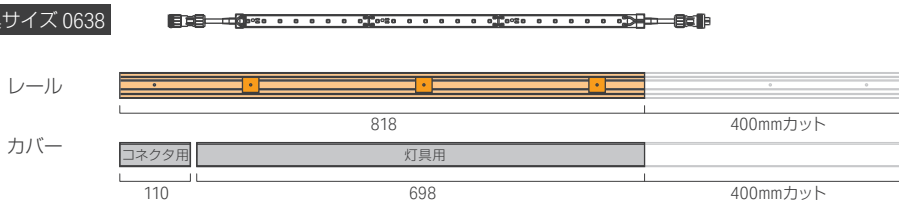

レール & カバーの推奨長さ・クリップの推奨位置

灯具サイズ 1042

灯具サイズ 0840

灯具サイズ 0638

灯具サイズ 0436

灯具の配線距離

灯具の設置

レールの取付

ケーブルの接続

灯具の取付

カバーの取付

LSXAU
シルクスター 100V
LFPAU
パワーフレックス 100V
LFPLT
パワーフレックス 100V

光学データ・推奨設置寸法

LFPLT ルーチ・パワーフレックス 100V L+

取扱光源色

2700K