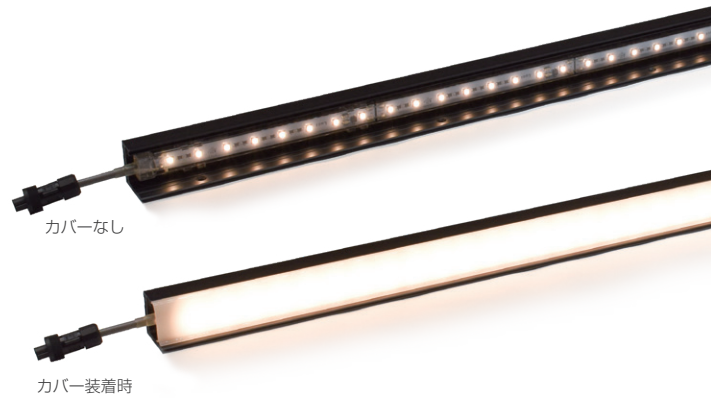

こだわり 2 取付ビスをキレイに隠せるPCカバー形状

Point

側面ビス固定で狭小箇所への設置が可能

直列連結 最大30m

床面からの高さ250mm

灯具を連結し、高さ250mmに設置した場合

Luci Power FLEX 100V L+

LFPLT

ルーチ・パワーフレックス 100V L+ エルタス

- トランスレス
- 最長30mまで連結可能
- 側面固定専用レールで狭小スペースの取付に特化

型番

LFPLT25 - □□□□ □ - 100 - L27 - CL - 0

商品名/ピッチ	サイズ	リード線	入力電圧	光源色	カバー種類	耐候仕様
LFPLT25	0436 0638 0840 1042	W:両側 S:片側	100	L27:電球色2700K	CL:透明	0:防滴