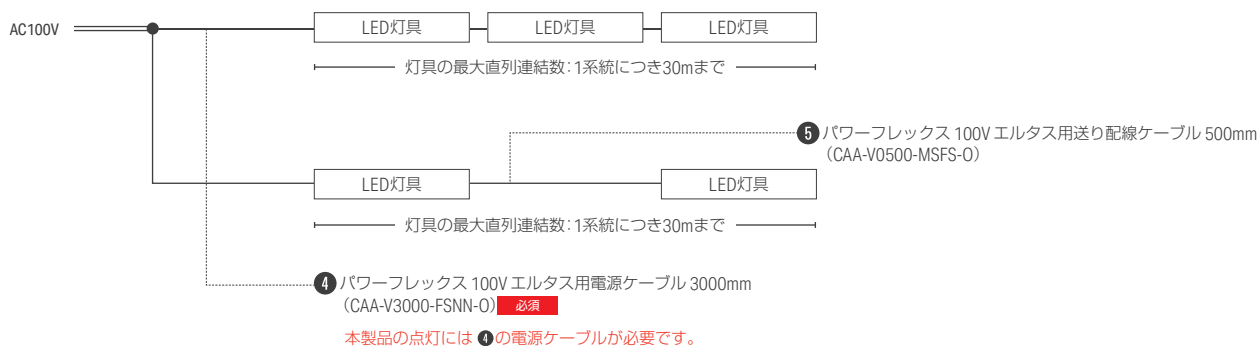

レール & カバーの推奨長さ・クリップの推奨位置

灯具サイズ 1042

灯具サイズ 0840

灯具サイズ 0638

灯具サイズ 0436

灯具の配線距離

灯具の設置

レールの取付