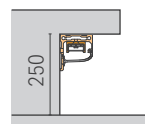

こだわり 2 取付ビスをキレイに隠せるPCカバー形状

Point

側面ビス固定で狭小箇所への設置が可能

直列連結 最大30m

床面からの高さ250mm

灯具を連結し、高さ250mmに設置した場合

Luci Power FLEX 100V L+

LFPLT