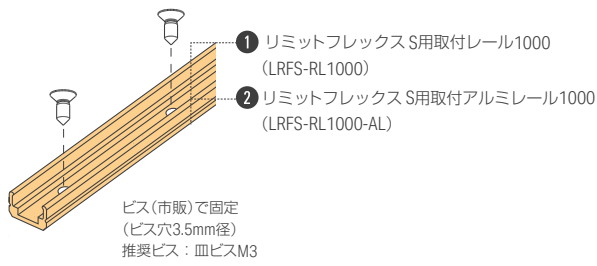

灯具の設置

灯具を直線状に使用する場合