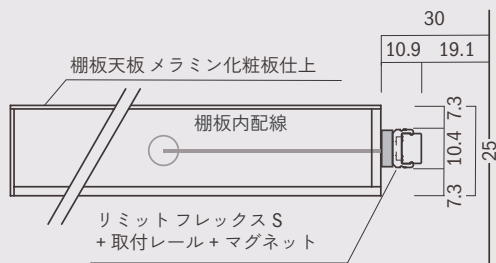

おすすめ用途

Recommended Applications

scene 1 棚 | バックライト

ドットの映り込みがなくマグネットで簡単取付
25mmごとにカット可能で棚幅ぴったり

イメージ画像