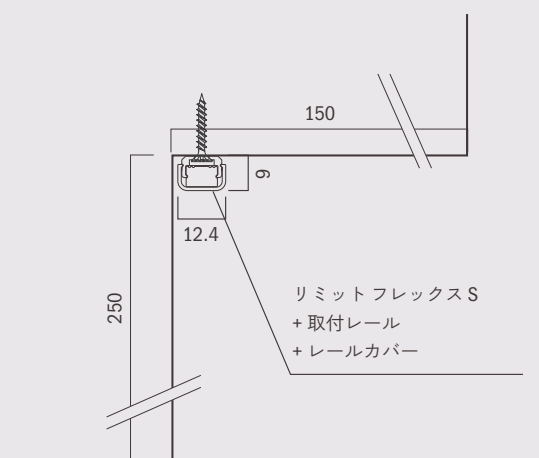

scene 3 屋外足元

最長4mの特寸対応で、防滴仕様に対応
雨天時の映り込みもドットレスで美しい

イメージ画像