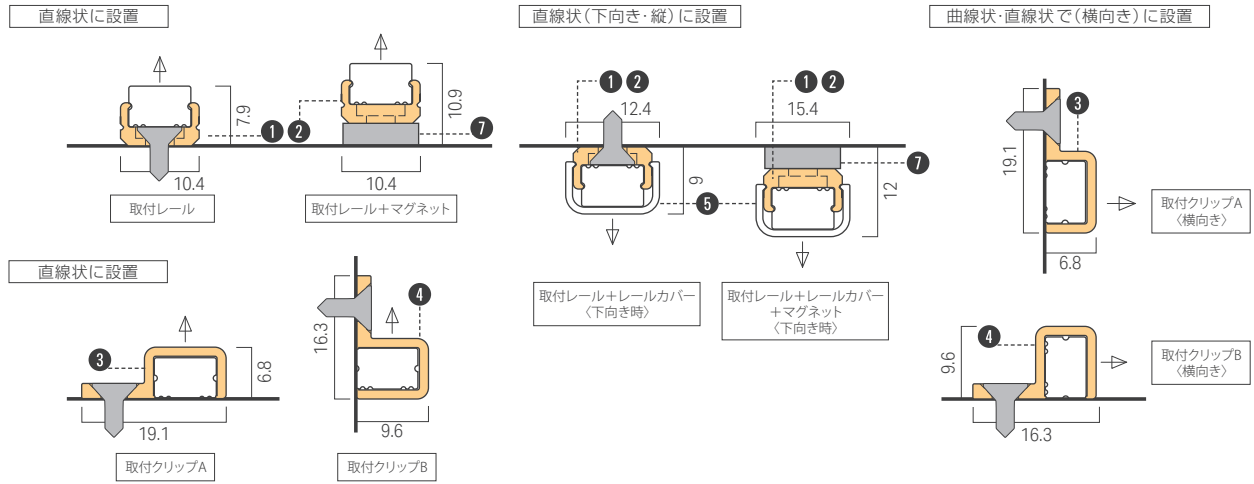

Luci RIMiT® flex-s

オプション品取付時断面図

オプション品

直線状に設置 1 リミットフレックス S用取付レール1000 型番 LRFS-RL1000 価格 ¥1,500/980mm 灯具を直線状に設置 マグネット取付可能 7レール用マグネットセット ビス穴: φ3.5	直線状に設置 2 リミットフレックス S用取付アルミレール1000 型番 LRFS-RL1000-AL 価格 ¥2,000/980mm 灯具を直線状に設置 マグネット取付可能 7レール用マグネットセット ビス穴: φ3.5
直線状・曲線状に設置 3 リミットフレックス S用取付クリップA 型番 LRFS-PT-A 価格 ¥500/1袋5個入り 灯具を直線状・曲線状に設置 マグネット非対応	直線状・曲線状に設置 4 リミットフレックス S用取付クリップB 型番 LRFS-PT-B 価格 ¥500/1袋5個入り 灯具を壁面に直線状・曲線状に設置 マグネット非対応
レール使用時灯具固定用 5 リミットフレックス S用レールカバー1000 型番 LRFS-C1000 価格 ¥1,000/980mm 灯具を取付レールに固定 対応レール: 1 取付レール, 2 アルミレール	灯具の末端封止用 6 リミットフレックス S用アウターキャップB 灯具付属品 型番 LRFS-PT-C 価格 ¥150/1袋1個入り 灯具の末端封止用 末端数分必要 ※防滴仕様の場合付属しません。
レール取付用マグネット 7 レール用マグネットセット 型番 MG-R 価格 ¥3,000/1袋4セット入り レールをマグネットで固定 対応レール: 1 取付レール, 2 アルミレール ※離島への納品の場合、マグネットは航空便が使用できないため、納期に1週間程のご猶予をいただきます	電源ケーブル 8 JWPFコネクタ付電源ケーブル 5000mm 型番 CAD-5000-MEFE-0 価格 ¥2,500 防滴仕様時 灯具・電源間ケーブル
灯具の末端封止用 9 リミットフレックス用接着剤 型番 LRF-PPX 価格 ¥4,000 灯具の末端封止用 ※離島への納品の場合、接着剤は航空便が使用できないため、納期に1週間程のご猶予をいただきます	ケーブル固定 10 リミット用リード線クリップ 型番 LRM-PT-J 価格 ¥500/1袋5個入り 連結部のケーブル固定用