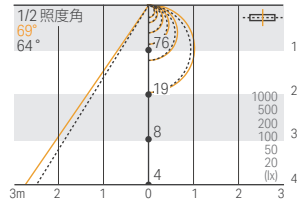

LRFS-T1000□-D-DF-□-4

光源色 4000K
光度 76 cd
光束 289 lm
演色評価指数 Ra94