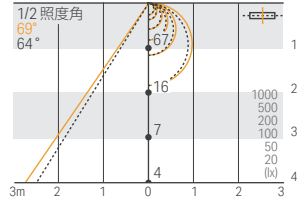

NEW

取扱光源色

5000K 4000K 3500K 3000K 2700K 2400K

商品詳細は P.74 をご覧ください ➔

光学データ

LRFS-T1000□-N-DF-□-4

光源色 5000K
光度 67 cd
光束 257 lm
演色評価指数 Ra93

LRFS-T1000□-D-DF-□-4