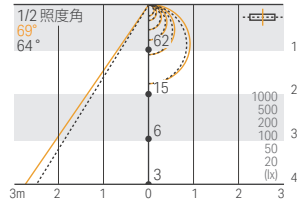

LRFS-T1000□-L24-DF-□-4

光源色 2400K
光度 62 cd
光束 237 lm
演色評価指数 Ra91