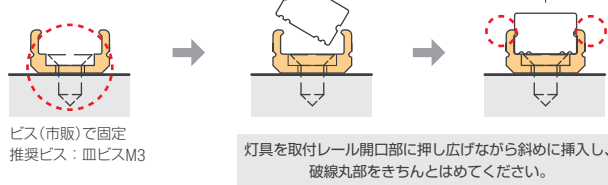

灯具の設置

灯具を直線状に使用する場合

上向き設置

下向き(縦)設置

灯具取付後、レールカバー開口部に押し広げながら斜めに挿入し、破線丸部をきちんとはめてください。
※下向き、もしくは縦設置する場合、脱落等防止の為、レールカバーを使用して、設置してください。

灯具を曲線状・直線状で使用する場合

灯具を曲げて設置する場合、取付レールでの設置が難しい場合に使用

※灯具が垂れたり、変形してしまう場合は、取付クリップA or Bの個数を追加して設置してください。
※発光面を下向きに設置する場合は、取付クリップA or Bでの設置は避けて下さい。灯具が垂れたり、変形、不具合の原因になります。