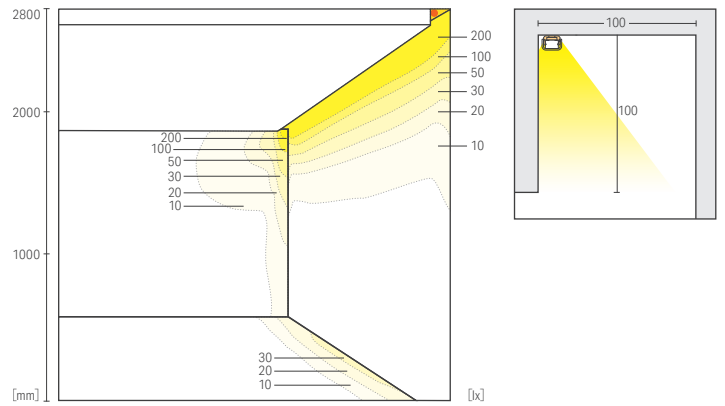

LRFS-T1000□-L24-DF-□-4

光源色 2400K
光度 62 cd
光束 237 lm
演色評価指数 Ra91

光り方

推奨設置寸法

2700Kの場合

コーニス照明1 CH=2800

コーニス照明2 CH=2800

コーブ(天井面) CH=2800