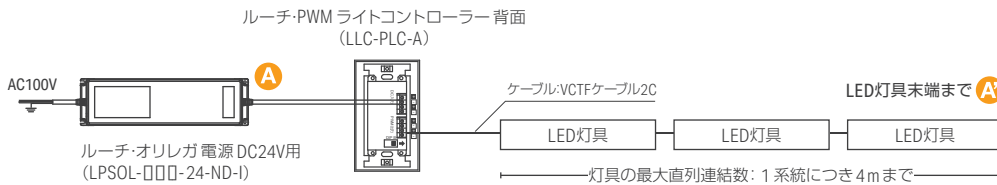

※防滴仕様品をカットして使用した場合は保証の対象外となりますので、ご注意ください。

System configuration diagram

灯具の配線距離

調光しない場合の配線

A' から **A'** までの配線距離
VCTF0.75sqの場合25m以内
VCTF1.25sqの場合35m以内
※灯具間を延長した場合のケーブルも含む

※防滴・コネクタ仕様の場合は、電源ケーブルを使用してください

10ステップコントローラーを使用する場合の配線

A' から **A'** までの配線距離
VCTF0.75sqの場合25m以内
VCTF1.25sqの場合35m以内
※灯具間を延長した場合のケーブルも含む

電源 1 台で調光する場合の配線

A' から **A'** までの配線距離
VCTF0.75sqの場合25m以内
VCTF1.25sqの場合35m以内
※灯具間を延長した場合のケーブルも含む

電源 2 台以上で調光する場合の配線

A' から **A'** までの配線距離
VCTF0.75sqの場合25m以内
VCTF1.25sqの場合35m以内
B' から **B'** までの配線距離
30m以内
※灯具間を延長した場合のケーブルも含む