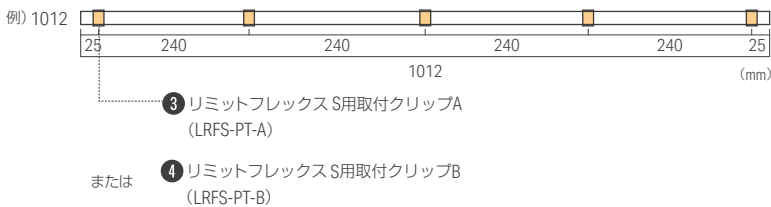

取付クリップA・B(ビス留め) 推奨取付位置

※ 1mにつき最低 5個使用してください。