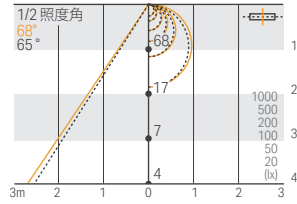

光源色 4000K
光度 76 cd
光束 289 lm
演色評価指数 Ra94

LRFS-T1000□-WW-DF-□-4

光源色 3500K
光度 76 cd
光束 287 lm
演色評価指数 Ra92

LRFS-T1000□-L30-DF-□-4

光源色 3000K
光度 68 cd
光束 256 lm
演色評価指数 Ra93

LRFS-T1000□-L27-DF-□-4

光源色 2700K
光度 64 cd
光束 244 lm
演色評価指数 Ra93