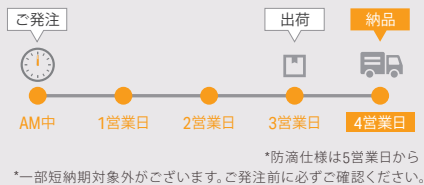

25mmごとに160サイズ選べて現場カット可能
設計の幅を広げる

特注品短納期

最短 4 営業日で特注品納品が可能

営業日のAM中のご発注で
お好きなサイズ×色温度の灯具を最短4営業日で納品します

色温度

色温度バリエーション

汎用性の高い色温度のラインアップ
ほぼ全ての色温度でRa90以上の高演色を実現しており、
照射物の色味を正確に伝えることができます

おすすめ用途