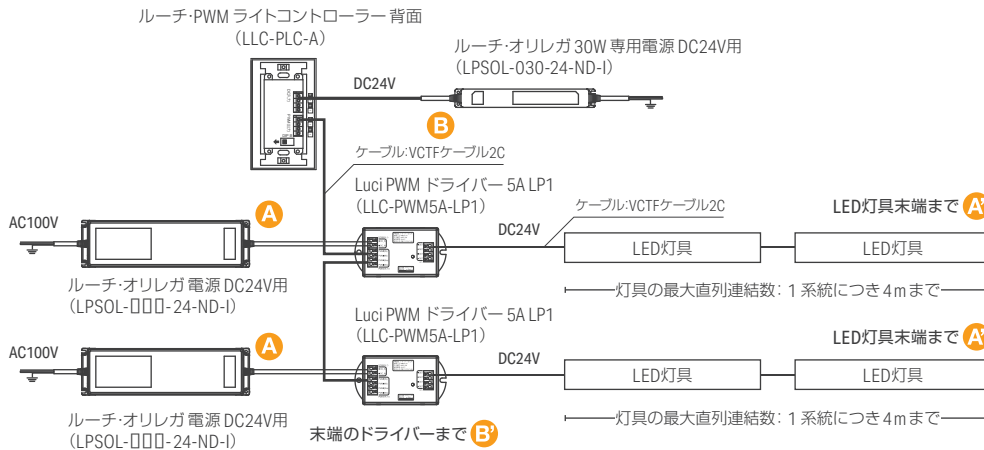

取付クリップA・B(ビス留め) 推奨取付位置

※ 1mにつき最低 5個使用してください。

灯具の切断

ルーチ・リミットフレックスS(屋内仕様)は灯具背面の印で切断し、短くすることができます。
切断の最小単位は25mmごとです。

切断箇所を誤りますと、不点灯となりますので、お間違えのないよう、お気をつけください。
また、切断後は必ず、取扱説明書に従い、エンドキャップと封止用接着剤を用いて絶縁処理を行ってください。

※防滴仕様品をカットして使用した場合は保証の対象外となりますので、ご注意ください。

System configuration diagram

灯具の配線距離

調光しない場合の配線

A' から **A'** までの配線距離
VCTF0.75sqの場合25m以内
VCTF1.25sqの場合35m以内
※灯具間を延長した場合のケーブルも含む

※防滴・コネクタ仕様の場合は、電源ケーブルを使用してください

10ステップコントローラーを使用する場合の配線

A' から **A'** までの配線距離
VCTF0.75sqの場合25m以内
VCTF1.25sqの場合35m以内
※灯具間を延長した場合のケーブルも含む

電源 1 台で調光する場合の配線

A' から **A'** までの配線距離
VCTF0.75sqの場合25m以内
VCTF1.25sqの場合35m以内
※灯具間を延長した場合のケーブルも含む

電源 2 台以上で調光する場合の配線

A' から **A'** までの配線距離
VCTF0.75sqの場合25m以内
VCTF1.25sqの場合35m以内
B' から **B'** までの配線距離
30m以内
※灯具間を延長した場合のケーブルも含む