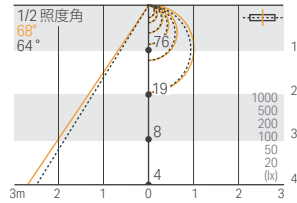

LRFS-T1000□-WW-DF-□-4

光源色 3500K
光度 76 cd
光束 287 lm
演色評価指数 Ra92