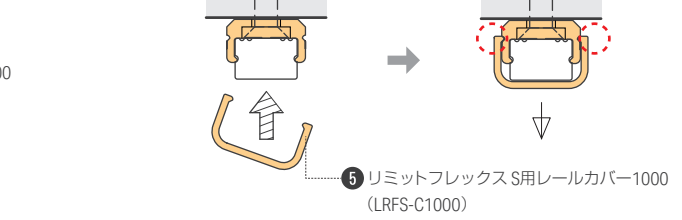

灯具の設置

灯具を直線状に使用する場合

上向き設置

下向き(縦)設置

灯具取付後、レールカバー開口部に押し広げながら斜めに挿入し、破線丸部をきちんとはめてください。
※下向き、もしくは縦設置する場合、脱落等防止の為、レールカバーを使用して、設置してください。

灯具を曲線状・直線状で使用する場合

灯具を曲げて設置する場合、取付レールでの設置が難しい場合に使用

※灯具が垂れたり、変形してしまう場合は、取付クリップA or Bの個数を追加して設置してください。
※発光面を下向きに設置する場合は、取付クリップA or Bでの設置は避けて下さい。灯具が垂れたり、変形、不具合の原因になります。