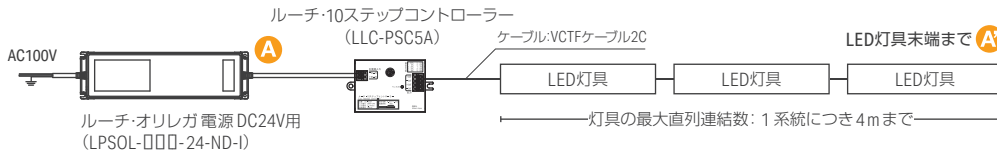

※防滴仕様品をカットして使用した場合は保証の対象外となりますので、ご注意ください。

System configuration diagram

灯具の配線距離

調光しない場合の配線

A' から **A'** までの配線距離
VCTF0.75sqの場合25m以内
VCTF1.25sqの場合35m以内
※灯具間を延長した場合のケーブルも含む

※防滴・コネクタ仕様の場合は、電源ケーブルを使用してください

10ステップコントローラーを使用する場合の配線