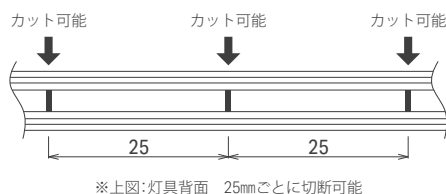

灯具の切断

ルーチ・リミットフレックスS(屋内仕様)は灯具背面の印で切断し、短くすることができます。
切断の最小単位は25mmごとです。

切断箇所を誤りますと、不点灯となりますので、お間違えのないよう、お気をつけください。
また、切断後は必ず、取扱説明書に従い、エンドキャップと封止用接着剤を用いて絶縁処理を行ってください。

※防滴仕様品をカットして使用した場合は保証の対象外となりますので、ご注意ください。