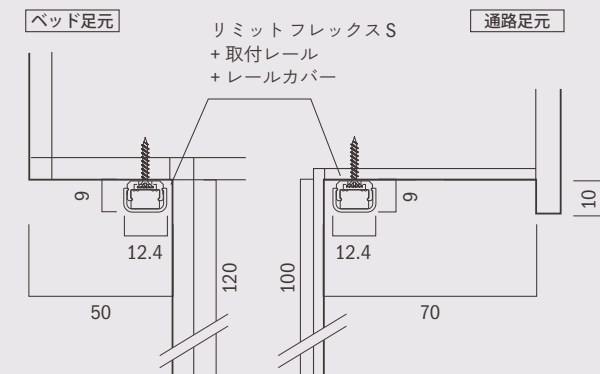

scene 2 足元

最長4mの特寸対応で、長い通路も
継ぎ目なくきれいに照らすことが可能

イメージ画像