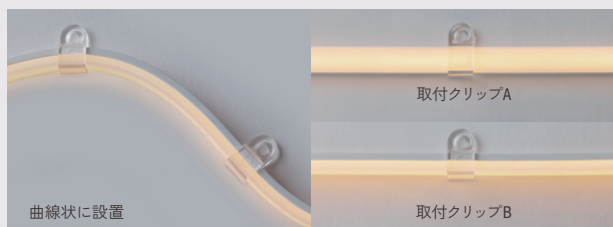

広い配光が創る柔らかな光

明るくきれいに光が広がる広配光設計

160種の特注サイズ展開と最短4営業日での納品

25~4000mmまで160種のサイズ展開で、
省スペースから幅が広い場所にも対応可

選べる取付方法による美しい取付姿

施工性や取付姿の美しさを考え抜いた取付部材をご用意しました

RIMiT[®] flex-s

リミットフレックス S