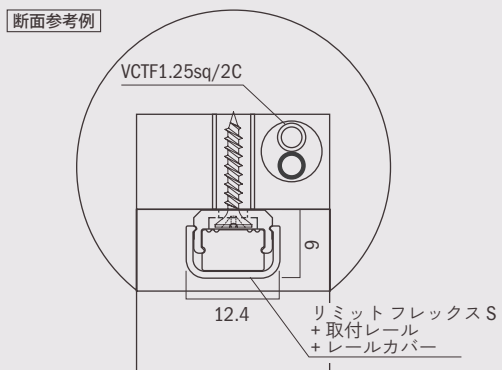

scene 4 屋外手すり

夜間の安全を守る景観照明
明るさ244lm/mでほんのり上品に

イメージ画像