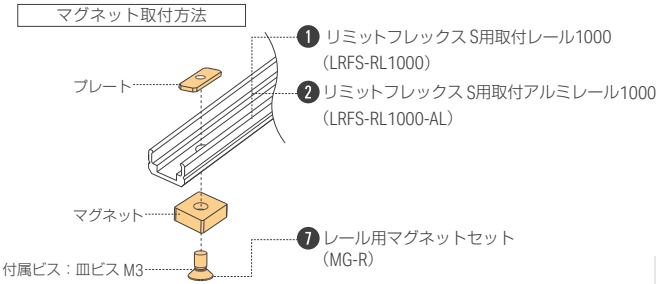

灯具の設置

灯具を直線状に使用する場合

上向き設置

下向き(縦)設置

灯具取付後、レールカバー開口部に押し広げながら斜めに挿入し、破線丸部をきちんとはめてください。
※下向き、もしくは縦設置する場合、脱落等防止の為、レールカバーを使用して、設置してください。

灯具を曲線状・直線状で使用する場合

灯具を曲げて設置する場合、取付レールでの設置が難しい場合に使用

※灯具が垂れたり、変形してしまう場合は、取付クリップA or Bの個数を追加して設置してください。
※発光面を下向きに設置する場合は、取付クリップA or Bでの設置は避けて下さい。灯具が垂れたり、変形、不具合の原因になります。