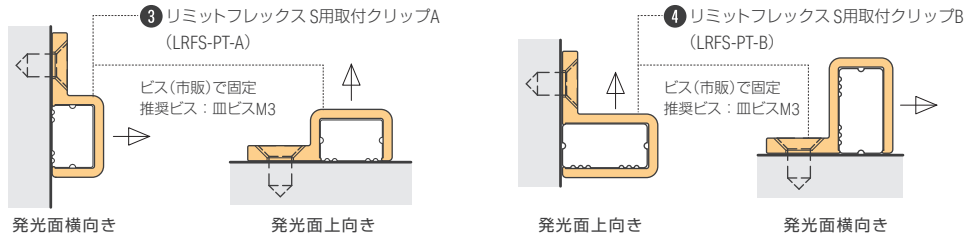

灯具の設置

灯具を直線状に使用する場合

上向き設置

下向き(縦)設置

灯具取付後、レールカバー開口部に押し広げながら斜めに挿入し、破線丸部をきちんとはめてください。
※下向き、もしくは縦設置する場合、脱落等防止の為、レールカバーを使用して、設置してください。

灯具を曲線状・直線状で使用する場合

灯具を曲げて設置する場合、取付レールでの設置が難しい場合に使用

※灯具が垂れたり、変形してしまう場合は、取付クリップA or Bの個数を追加して設置してください。
※発光面を下向きに設置する場合は、取付クリップA or Bでの設置は避けて下さい。灯具が垂れたり、変形、不具合の原因になります。

取付クリップA・B(ビス留め) 推奨取付位置

※ 1mにつき最低 5個使用してください。

灯具の切断

ルーチ・リミットフレックスS(屋内仕様)は灯具背面の印で切断し、短くすることができます。
切断の最小単位は25mmごとです。

切断箇所を誤りますと、不点灯となりますので、お間違えのないよう、お気をつけください。
また、切断後は必ず、取扱説明書に従い、エンドキャップと封止用接着剤を用いて絶縁処理を行ってください。