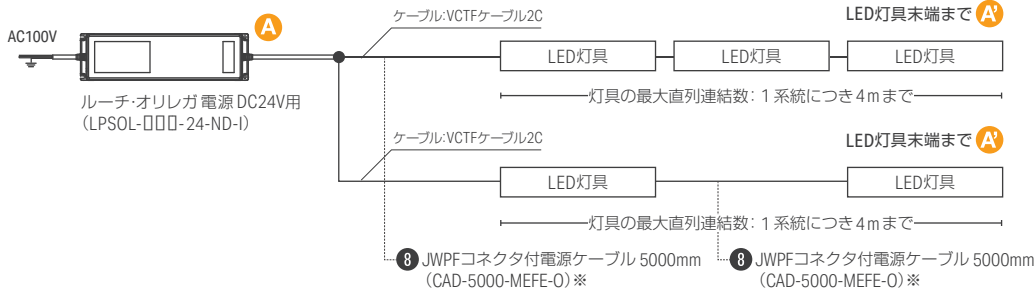

System configuration diagram

灯具の配線距離

調光しない場合の配線

A' から **A'** までの配線距離
VCTF0.75sqの場合25m以内
VCTF1.25sqの場合35m以内
※灯具間を延長した場合のケーブルも含む

※防滴・コネクタ仕様の場合は、電源ケーブルを使用してください