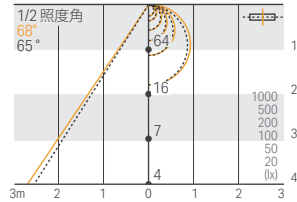

光源色 4000K
光度 76 cd
光束 289 lm
演色評価指数 Ra94

LRFS-T1000□-WW-DF-□-4

光源色 3500K
光度 76 cd
光束 287 lm
演色評価指数 Ra92

LRFS-T1000□-L30-DF-□-4

光源色 3000K
光度 68 cd
光束 256 lm
演色評価指数 Ra93

LRFS-T1000□-L27-DF-□-4

光源色 2700K
光度 64 cd
光束 244 lm
演色評価指数 Ra93