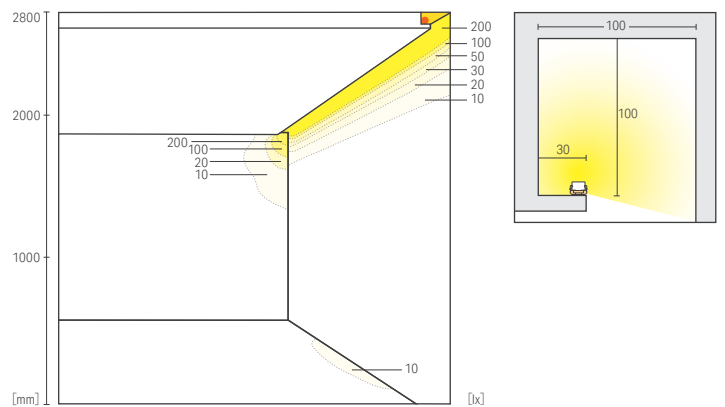

LRFS-T1000□-L24-DF-□-4

光源色 2400K
光度 62 cd
光束 237 lm
演色評価指数 Ra91

光り方

推奨設置寸法

2700Kの場合

コーニス照明1 CH=2800

コーニス照明2 CH=2800

コーブ(天井面) CH=2800