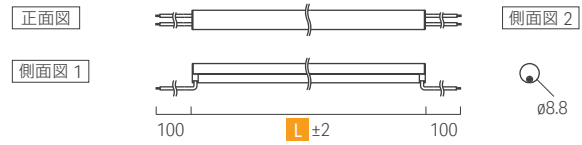

特注サイズ一覧表

外形図

サイズ	外形寸法(mm)	価格	消費電力(W)		クリップ使用個数
			6.4W	8.6W	
0033	32.2	¥12,000	0.2	0.2	1個
0058	57.2		0.3	0.4	
0083	82.2		0.5	0.6	
0108	107.2		0.6	0.9	
0133	132.2		0.8	1.1	
0158	157.2		1.0	1.3	
0183	182.2		1.1	1.5	
0208	207.2		1.3	1.7	
0233	232.2		1.4	1.9	
0258	257.2		1.6	2.1	
0283	282.2	¥16,000	1.8	2.4	2個 推奨ピッチ 60~230mm
0308	307.2		1.9	2.6	
0333	332.2		2.1	2.8	
0358	357.2		2.2	3.0	
0383	382.2		2.4	3.2	
0408	407.2		2.6	3.4	
0433	432.2		2.7	3.6	
0458	457.2		2.9	3.9	
0483	482.2		3.0	4.1	
0508	507.2		3.2	4.3	
0533	532.2	¥19,000	3.4	4.5	3個 推奨ピッチ 140~370mm
0558	557.2		3.5	4.7	
0583	582.2		3.7	4.9	
0608	607.2		3.8	5.1	
0633	632.2		4.0	5.4	
0658	657.2		4.2	5.6	
0683	682.2		4.3	5.8	
0708	707.2		4.5	6.0	
0733	732.2		4.6	6.2	
0758	757.2		4.8	6.4	
0783	782.2	¥22,000	5.0	6.6	4個 推奨ピッチ 140~370mm
0808	807.2		5.1	6.8	
0833	832.2		5.3	7.1	
0858	857.2		5.4	7.3	
0883	882.2		5.6	7.5	
0908	907.2		5.8	7.7	
0933	932.2		5.9	7.9	
0958	957.2		6.1	8.1	
0983	982.2		6.2	8.3	
1008	1007.2		6.4	8.6	
1033	1032.2	¥24,000	6.6	8.8	4個 推奨ピッチ 250~400mm
1058	1057.2		6.7	9.0	
1083	1082.2		6.9	9.2	
1108	1107.2		7.0	9.4	
1133	1132.2		7.2	9.6	
1158	1157.2		7.4	9.8	
1183	1182.2		7.5	10.1	
1208	1207.2		7.7	10.3	
1233	1232.2		7.8	10.5	
1258	1257.2		8.0	10.7	
1283	1282.2	¥30,000	8.2	10.9	5個 推奨ピッチ 315~375mm
1308	1307.2		8.3	11.1	
1333	1332.2		8.5	11.3	
1358	1357.2		8.6	11.6	
1383	1382.2		8.8	11.8	
1408	1407.2		9.0	12.0	
1433	1432.2		9.1	12.2	
1458	1457.2		9.3	12.4	
1483	1482.2		9.4	12.6	
1508	1507.2		9.6	12.8	

両端リード線・バラ線仕様

片端リード線・バラ線仕様