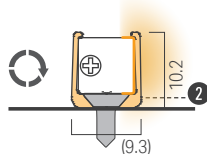

オプション品

RIMiT®
リミットシリーズ

LRMUS
リミットシリーズ

LRMKA
リミットシリーズ

LRMSM
リミットシリーズ

LRMR
リミットシリーズ

LRMSA
リミットシリーズ

LRMSK
リミットシリーズ

LRMZE
リミットシリーズ

LRM-T(P)
リミットシリーズ

LRM-PT-M
リミットシリーズ

灯具固定 ① リミットus用取付クリップ
型番 LRMUS-PT-A
価格 ¥500/1袋5個入り
マグネット取付可能
⑩ マグネットセットA

灯具固定 (回転可能) ② リミットkk用取付クリップ
型番 LRMKK-PT-C
価格 ¥500/1袋5個入り

灯具固定 (回転可能) ③ リミット用取付クリップE
型番 LRM-PT-E
価格 ¥500/1袋5個入り
マグネット取付可能
⑩ マグネットセットA

灯具固定 (回転可能) ④ リミットmr用取付クリップ
型番 LRMMR-PT-G
価格 ¥500/1袋5個入り
マグネット取付可能
⑩ マグネットセットA

灯具固定 (回転可能) ⑤ リミットzen用取付クリップ
型番 LRMZE-PT-L
価格 ¥500/1袋5個入り
マグネット取付可能
⑩ マグネットセットA

灯具固定 ⑥ リミット用取付クリップD
型番 LRM-PT-D
価格 ¥500/1袋5個入り

灯具固定 ⑦ リミット用取付クリップF
型番 LRM-PT-F
価格 ¥500/1袋5個入り

灯具固定 ⑧ リミット用リフトパーツ
型番 LRM-PT-B
価格 ¥400/1袋5個入り
対応クリップ: ①②③④⑤⑥⑦クリップ
リフトパーツだけでは
灯具の取付は出来ません。
必ず、①②③④⑤⑥⑦クリップと
併用してください。

スタンド ⑨ リミット用スタンド
型番 LRM-PT-M
価格 ¥500/1袋1個入り
対応クリップ: ①⑤⑥クリップ
スタンドだけでは
灯具の取付は出来ません。
必ず、①⑤⑥クリップと
併用してください。
※灯具サイズ0408(リミットzen:0409)まで
マグネット取付可能
⑩ マグネットセットA

詳細は RIMiT stand
P.126 へ▶

クリップ取付用マグネット ⑩ マグネットセットA
型番 MG-A
価格 ¥3,800/1袋5セット入り
クリップをマグネットで固定
対応クリップ: ①③④⑤クリップ ⑨ スタンド
※離島への納品の場合、マグネットは航空便が使用でき
ないため、納期に1週間程のご猶予をいただきます

灯具固定 ⑪ 強力両面テープ
型番 LFP-AT15
価格 ¥5,400/15m
10mm幅 テープをカットしてお使いください。

ケーブル固定 ⑫ リミット用リード線クリップ
型番 LRM-PT-J
価格 ¥500/1袋5個入り
連結部のケーブル固定用

●回転可能とは？

②③④のクリップは、
クリップをビス留めた後でも
灯具を回転して光の向きを変えられます。

kk用取付クリップは、取付後
灯具を90°ごとに回転できます