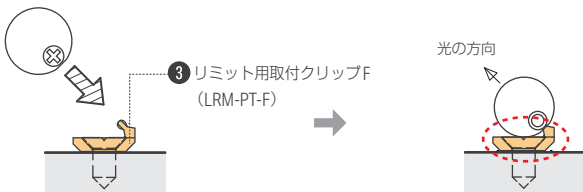

ビス(市販)で固定
推奨ビス: 皿ビスM3

皿ビスの頭が出ないようにご注意ください。
クリップの掛かりが弱くなり灯具が脱落する恐れがあります。

灯具をリミット用取付クリップ D + リフトパーツで設置する場合

ビス(市販)で固定
推奨ビス: 皿ビス M3×15以上

リフトパーツだけでは 灯具の取付は出来ません。
必ず、①②③いずれかのクリップと併用してください。

灯具をリミット用取付クリップ F で設置する場合

灯具を 45° 傾けて設置する場合、縦に設置する場合、クリップを見せたくない場合に使用

ビス(市販)で固定
推奨ビス: 皿ビスM3

皿ビスの頭が出ないようにご注意ください。
クリップの掛かりが弱くなり灯具が脱落する恐れがあります。

灯具をリミット用取付クリップ F + リフトパーツで設置する場合

ビス(市販)で固定
推奨ビス: 皿ビス M3×15以上

リフトパーツだけでは 灯具の取付は出来ません。
必ず、①②③いずれかのクリップと併用してください。