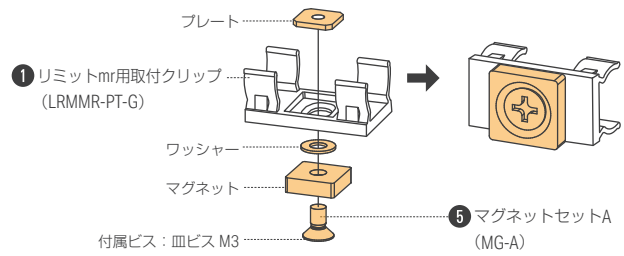

詳細は RIMiT stand P.126 へ▶

灯具の設置

灯具をリミット mr 用取付クリップで設置する場合

灯具とクリップの向きは自由に(360°)設置可能

ビス(市販)で固定
推奨ビス: 皿ビスM3

リミット mr 用取付クリップは、両サイドが広がる事で灯具を固定する構造です。メンテナンスを考慮して、両サイドを 2mm 以上開けてください。

皿ビスの頭が出ないようにご注意ください。
クリップの掛かりが弱くなり灯具が脱落する恐れがあります。

灯具をリミット mr 用取付クリップ + リフトパーツで設置する場合

ビス(市販)で固定
推奨ビス: 皿ビス M3×15以上

リフトパーツだけでは 灯具の取付は出来ません。
必ず、①②③いずれかのクリップと併用してください。

灯具をリミット mr 用取付クリップ + マグネットで設置する場合

マグネット取付方法

付属ビス: 皿ビス M3

灯具をリミット用取付クリップ D で設置する場合

灯具を縦に設置する場合、クリップを見せたくない場合に使用

ビス(市販)で固定
推奨ビス: 皿ビスM3

皿ビスの頭が出ないようにご注意ください。
クリップの掛かりが弱くなり灯具が脱落する恐れがあります。

灯具をリミット用取付クリップ D + リフトパーツで設置する場合

ビス(市販)で固定
推奨ビス: 皿ビス M3×15以上

リフトパーツだけでは 灯具の取付は出来ません。
必ず、①②③いずれかのクリップと併用してください。

灯具をリミット用取付クリップ F で設置する場合