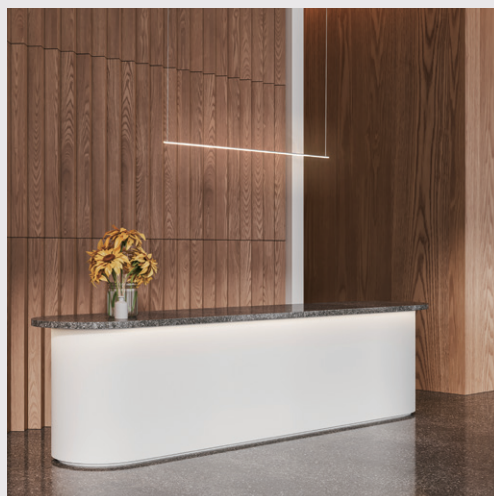

丸 RIMiT® mr リミット mr
MaRu 極細丸形ペンダント照明で
空間にアイキャッチを