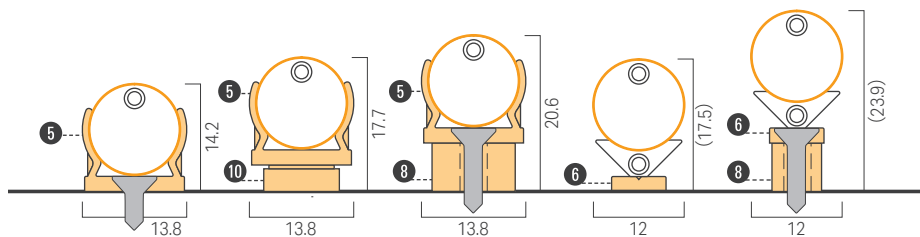

オプション品取付時断面図 (リミット zen) P.114