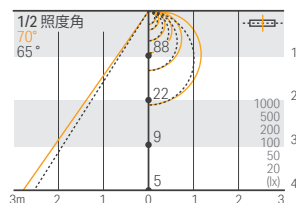

光源色 3000K
光度 93 cd
光束 480 lm
演色評価指数 Ra 91

LRMMR-T1008□-L27-DF-I-6

光源色 2700K
光度 93 cd
光束 473 lm
演色評価指数 Ra 92

LRMMR-T1008□-L24-DF-I-6

光源色 2400K
光度 88 cd
光束 447 lm
演色評価指数 Ra 91

光り方

推奨設置寸法

2700Kの場合