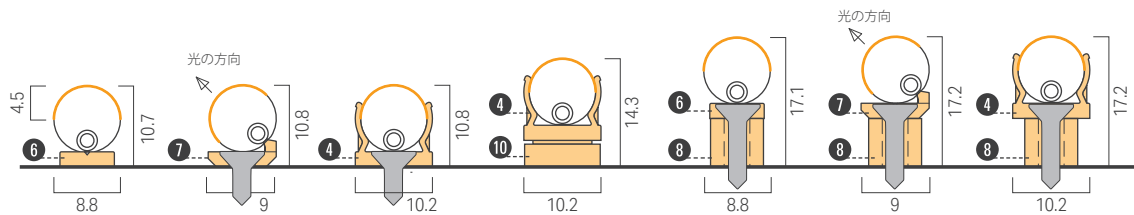

Luci RIMiT® series

オプション品取付時断面図 (リミット us) P.90

オプション品取付時断面図 (リミット kk) P.94

オプション品取付時断面図 (リミット sm) P.98

オプション品取付時断面図 (リミット mr) P.102

オプション品取付時断面図 (リミット sa) P.106

オプション品取付時断面図 (リミット sk) P.110

オプション品取付時断面図 (リミット zen) P.114