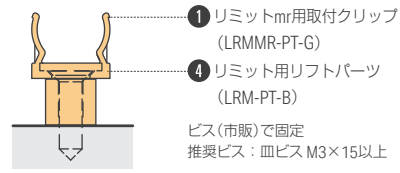

灯具をリミット mr 用取付クリップ + リフトパーツで設置する場合

ビス(市販)で固定
推奨ビス: 皿ビス M3×15以上

リフトパーツだけでは 灯具の取付は出来ません。
必ず、①②③いずれかのクリップと併用してください。