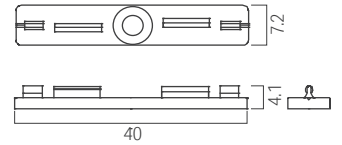

灯具固定

② リミット用取付クリップD

型番 LRM-PT-D

価格 ¥500/1袋5個入り