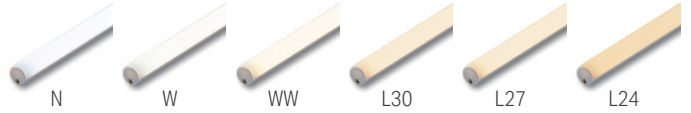

特注品
ご注文後
最短3営業日から
納品

特注品型番 バラ線仕様

LRMMR-T□□□□□ □ - □ - DF - I - □

特注品型番 コネクタ仕様

LRMMR-T□□□□□ □ - □ - DF - I - □ (C)

商品名	サイズ	リード線	光源色	カバー種類	耐候仕様	消費電力	リード線末端
LRMMR	P.103参照	S:片側 W:両側	N:昼白色 L30:電球色3000K W:白色 L27:電球色2700K WW:温白色 L24:電球色2400K	DF:乳半	I:屋内	6:6.4W/m 8:8.6W/m	C:コネクタ仕様

個別仕様

価格に消費税は含まれておりません。仕様・定格などは予告無く変更することがあります。
※リミットシリーズ8Wは今夏リリース予定です。

商品名	ルーチ・リミット mr (6W)	ルーチ・リミット mr (8W)
型番	LRMMR-T□□□□□ □ - □ - DF - I - 6 LRMMR-T□□□□□ □ - □ - DF - I - 6(C)	LRMMR-T□□□□□ □ - □ - DF - I - 8 LRMMR-T□□□□□ □ - □ - DF - I - 8(C)
価格	サイズ0258まで¥12,000 サイズ0508まで¥16,000 サイズ0758まで¥19,000	サイズ1008まで¥22,000 サイズ1258まで¥24,000 サイズ1508まで¥30,000
消費電力	6.4 W/m	8.6 W/m
灯具の長さ(L)	33mm～1508mm	
質量	70 g / 1008mm	
消費効率(L27の場合)	73.5 lm/W	70.4 lm/W
光源色(色温度)	灯具組立後の色温度	消費効率からの計算値
N 5000K Ra91	4600K	○ 538 lm
W 4000K Ra92	3700K	○ 541 lm
WW 3500K Ra92	3300K	○ 512 lm
L30 3000K Ra91	2900K	○ 503 lm
L27 2700K Ra92	2600K	○ 470 lm
L24 2400K Ra91	2400K	○ 439 lm

共通仕様

入力電圧	DC24V
使用環境	屋内(結露無きこと)
最大直列連結数	3.5m
材質(本体)	ポリカーボネート, アルミニウム
付属品	—
オプション品	取付クリップ, リフトパーツ, スタンド, マグネットセット, 電源ケーブル, リード線クリップ
適合基準・規格	—
調光	可
電源	要

光学データ

光学データ一覧は
P.288をご覧ください

電源の選定

接続総数 *:=複数系統の場合		電源				
6.4W	8.6W	商品名	価格	型番	定格	サイズ
3.5m	2.4m	ルーチ・オリレガ 30W専用電源【PSE規格適合】	¥12,000	LPSOL-030-24-ND-I	DC24V 1.25A	W35 H38 D250
7m*	6.1m*	ルーチ・オリレガ 75W専用電源【PSE規格適合】	¥14,000	LPSOL-075-24-ND-I	DC24V 3.125A	W50 H52 D258.6
14m*	12.2m*	ルーチ・オリレガ 145W専用電源【PSE規格適合】	¥20,000	LPSOL-145-24-ND-I	DC24V 6.1A	W63 H55 D222

灯具の配線距離は P.118 を参照ください。 ▶▶▶