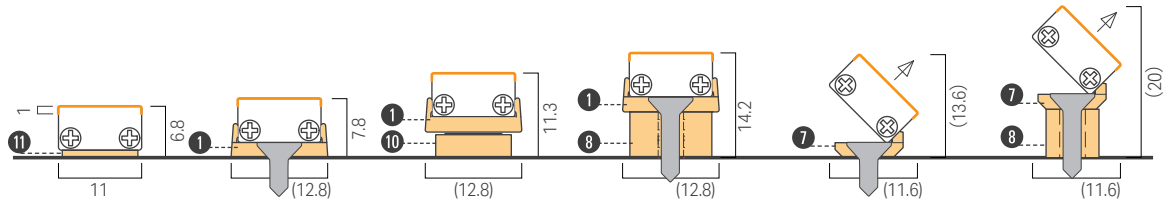

Luci RIMiT® series

オプション品取付時断面図 (リミット us) P.90