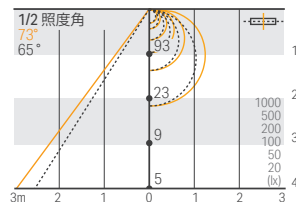

LRMMR-T1008□-L27-DF-I-6

光源色 2700K
光度 93 cd
光束 473 lm
演色評価指数 Ra 92