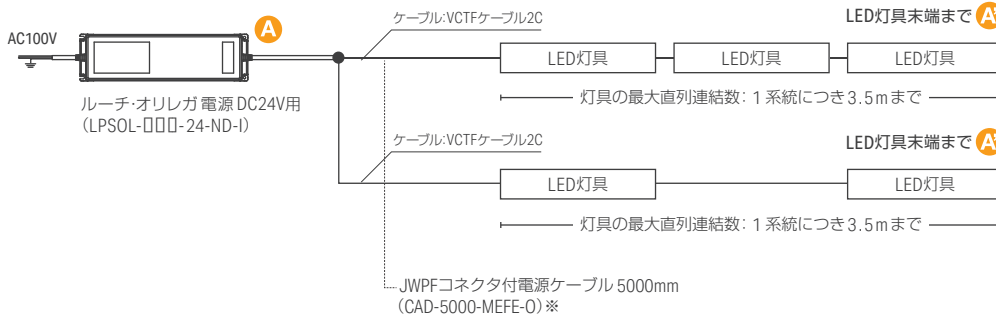

灯具を 45° 傾けて設置する場合、縦に設置する場合、クリップを見せたくない場合に使用

ビス(市販)で固定
推奨ビス: 皿ビスM3

皿ビスの頭が出ないようにご注意ください。
クリップの掛かりが弱くなり灯具が脱落する恐れがあります。

灯具をリミット用取付クリップ F + リフトパーツで設置する場合

ビス(市販)で固定
推奨ビス: 皿ビス M3×15以上

リフトパーツだけでは 灯具の取付は出来ません。
必ず、①②③いずれかのクリップと併用してください。

クリップ(ビス留め・マグネット仕様)の推奨取付位置

※灯具の長さにより、推奨取付位置(ピッチ:20mm~300mm, 数量:2個~5個)が変わります。詳しくはP.103 特注サイズ一覧表をご覧ください。

System configuration diagram

灯具の配線距離 (リミットシリーズ)

調光しない場合の配線

A から **A'** までの配線距離
 VCTF0.75sqの場合25m以内
 VCTF1.25sqの場合35m以内
 ※灯具間を延長した場合のケーブルも含む