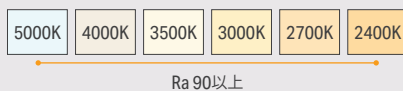

特注品短期

| 最短3営業日で特注品納品が可能

営業日のAM中のご発注で
お好きなサイズ×色温度の灯具を最短3営業日で納品します

*一部納期対象外がございます。ご発注前に納期をご確認ください。

色温度

| 色温度バリエーション

汎用性の高い色温度のラインアップ
全ての色温度でRa90以上の高演色を実現しており、
照射物の色味を正確に伝えることができます

おすすめ用途