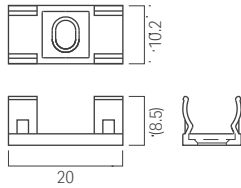

Luci RIMiT® mr

オプション品取付時断面図

オプション品

灯具固定 (回転可能)

① リミットmr用取付クリップ

型番 LRM-MR-PT-G

価格 ¥500/1袋5個入り

マグネット取付可能

⑥ マグネットセットA

灯具固定

② リミット用取付クリップD

型番 LRM-PT-D

価格 ¥500/1袋5個入り

灯具を45°に固定

③ リミット用取付クリップF

型番 LRM-PT-F

価格 ¥500/1袋5個入り

灯具固定

④ リミット用リフトパーツ

型番 LRM-PT-B

価格 ¥400/1袋5個入り

対応クリップ: ①②③クリップ
リフトパーツだけでは灯具の取付は出来ません。必ず、①②③いずれかのクリップと併用してください。

クリップ取付用マグネット

⑤ マグネットセットA

型番 MG-A

価格 ¥3,800/1袋5セット入り

クリップをマグネットで固定

対応クリップ: ①クリップ

※離島への納品の場合、マグネットは航空便が使用できないため、納期に1週間程のご猶予をいただきます

電源ケーブル

⑥ JWPFコネクタ付電源ケーブル5000mm

型番 CAD-5000-MEFE-O

価格 ¥2,500

コネクタ仕様時 灯具・電源間ケーブル

ケーブル固定

⑦ リミット用リード線クリップ

型番 LRM-PT-J

価格 ¥500/1袋5個入り

ケーブルをクリップで固定

スタンド

⑧ リミット用スタンド

型番 LRM-PT-M

価格 ¥500/1袋1個入り

※灯具サイズ0408まで

マグネット取付可能

詳細は RIMiT stand P.126 へ▶