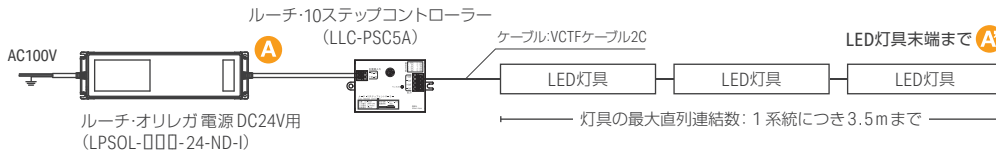

10ステップコントローラーを使用する場合の配線

A から **A'** までの配線距離
VCTF0.75sqの場合25m以内
VCTF1.25sqの場合35m以内
※灯具間を延長した場合のケーブルも含む