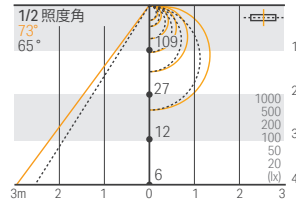

LRMMR-T1008□-W-DF-I-6

光源色 4000K
光度 109 cd
光束 558 lm
演色評価指数 Ra 92