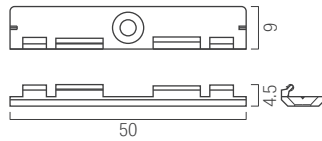

灯具を45°に固定

③ リミット用取付クリップF

型番 LRM-PT-F

価格 ¥500/1袋5個入り