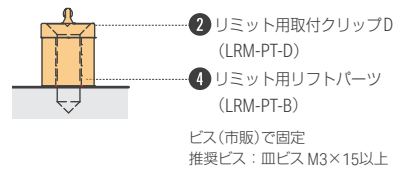

詳細は RIMiT stand P.126 へ▶

灯具の設置

灯具をリミット mr 用取付クリップで設置する場合

灯具とクリップの向きは自由に(360°)設置可能

ビス(市販)で固定
推奨ビス: 皿ビスM3

リミット mr 用取付クリップは、両サイドが広がる事で灯具を固定する構造です。メンテナンスを考慮して、両サイドを 2mm 以上開けてください。

皿ビスの頭が出ないようにご注意ください。
クリップの掛かりが弱くなり灯具が脱落する恐れがあります。

灯具をリミット mr 用取付クリップ + リフトパーツで設置する場合

ビス(市販)で固定
推奨ビス: 皿ビス M3×15以上

リフトパーツだけでは 灯具の取付は出来ません。
必ず、①②③いずれかのクリップと併用してください。

灯具をリミット mr 用取付クリップ + マグネットで設置する場合

マグネット取付方法

付属ビス: 皿ビス M3

灯具をリミット用取付クリップ D で設置する場合

灯具を縦に設置する場合、クリップを見せたくない場合に使用

ビス(市販)で固定
推奨ビス: 皿ビスM3

皿ビスの頭が出ないようにご注意ください。
クリップの掛かりが弱くなり灯具が脱落する恐れがあります。

灯具をリミット用取付クリップ D + リフトパーツで設置する場合

ビス(市販)で固定
推奨ビス: 皿ビス M3×15以上

リフトパーツだけでは 灯具の取付は出来ません。
必ず、①②③いずれかのクリップと併用してください。

灯具をリミット用取付クリップ F で設置する場合