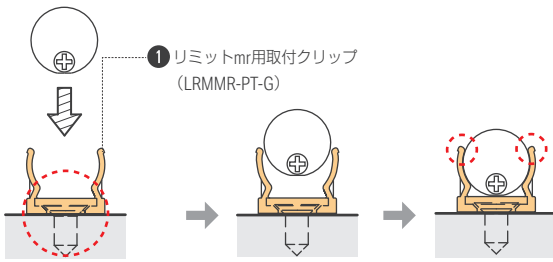

詳細は RIMiT stand P.126 へ▶

灯具の設置

灯具をリミット mr 用取付クリップで設置する場合

灯具とクリップの向きは自由に(360°)設置可能

ビス(市販)で固定
推奨ビス: 皿ビスM3

リミット mr 用取付クリップは、両サイドが広がる事で灯具を固定する構造です。メンテナンスを考慮して、両サイドを 2mm 以上開けてください。

皿ビスの頭が出ないようにご注意ください。
クリップの掛かりが弱くなり灯具が脱落する恐れがあります。