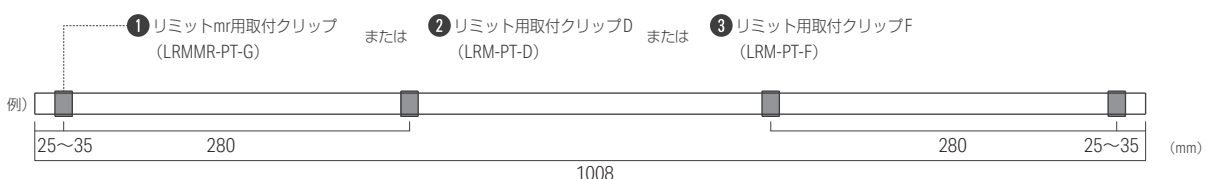

灯具を 45° 傾けて設置する場合、縦に設置する場合、クリップを見せたくない場合に使用

ビス(市販)で固定
推奨ビス: 皿ビスM3

皿ビスの頭が出ないようにご注意ください。
クリップの掛かりが弱くなり灯具が脱落する恐れがあります。

灯具をリミット用取付クリップ F + リフトパーツで設置する場合

ビス(市販)で固定
推奨ビス: 皿ビス M3×15以上

リフトパーツだけでは 灯具の取付は出来ません。
必ず、①②③いずれかのクリップと併用してください。

クリップ(ビス留め・マグネット仕様)の推奨取付位置

※灯具の長さにより、推奨取付位置(ピッチ:20mm~300mm, 数量:2個~5個)が変わります。詳しくはP.103 特注サイズ一覧表をご覧ください。

System configuration diagram

灯具の配線距離 (リミットシリーズ)

調光しない場合の配線

A から **A'** までの配線距離
 VCTF0.75sqの場合25m以内
 VCTF1.25sqの場合35m以内
 ※灯具間を延長した場合のケーブルも含む