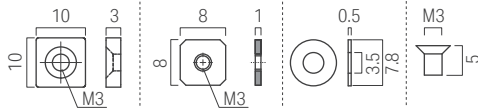

対応クリップ: ①②③クリップ
リフトパーツだけでは灯具の取付は出来ません。必ず、①②③いずれかのクリップと併用してください。

クリップ取付用マグネット

⑤ マグネットセットA

型番 MG-A

価格 ¥3,800/1袋5セット入り

クリップをマグネットで固定

対応クリップ: ①クリップ

※離島への納品の場合、マグネットは航空便が使用できないため、納期に1週間程のご猶予をいただきます