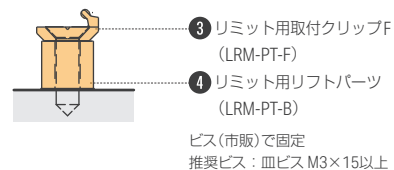

ビス(市販)で固定
推奨ビス: 皿ビスM3

皿ビスの頭が出ないようにご注意ください。
クリップの掛かりが弱くなり灯具が脱落する恐れがあります。

灯具をリミット用取付クリップ D + リフトパーツで設置する場合

ビス(市販)で固定
推奨ビス: 皿ビス M3×15以上

リフトパーツだけでは 灯具の取付は出来ません。
必ず、①②③いずれかのクリップと併用してください。

灯具をリミット用取付クリップ F で設置する場合

灯具を 45° 傾けて設置する場合、縦に設置する場合、クリップを見せたくない場合に使用

ビス(市販)で固定
推奨ビス: 皿ビスM3

皿ビスの頭が出ないようにご注意ください。
クリップの掛かりが弱くなり灯具が脱落する恐れがあります。

灯具をリミット用取付クリップ F + リフトパーツで設置する場合

ビス(市販)で固定
推奨ビス: 皿ビス M3×15以上

リフトパーツだけでは 灯具の取付は出来ません。
必ず、①②③いずれかのクリップと併用してください。