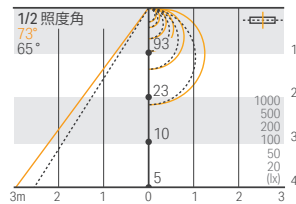

LRMMR-T1008□-L30-DF-I-6

光源色 3000K
光度 93 cd
光束 480 lm
演色評価指数 Ra 91