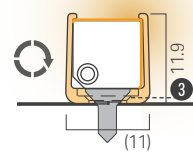

ケーブル固定 ⑫ リミット用リード線クリップ
 型番 LRM-PT-J
 価格 ¥500/1袋5個入り
 連結部のケーブル固定用

●回転可能とは？

②③④のクリップは、
 クリップをビス留めた後でも
 灯具を回転して光の向きを変えられます。

kk用取付クリップは、取付後
 灯具を90°ごとに回転できます

取付クリップEは、取付後
 灯具を90°ごとに回転できます

mr用取付クリップは、取付後
 灯具を360°自由に回転できます