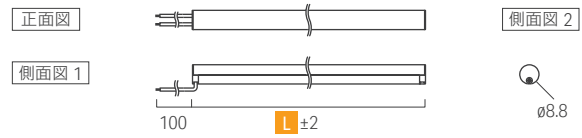

灯具の配線距離は P.118 を参照ください。 ▶▶▶

特注サイズ一覧表

外形図

サイズ	外形寸法(mm)	価格	消費電力(W)		クリップ使用個数
			6.4W	8.6W	
0033	32.2	¥12,000	0.2	0.2	1個
0058	57.2		0.3	0.4	
0083	82.2		0.5	0.6	
0108	107.2		0.6	0.9	
0133	132.2		0.8	1.1	
0158	157.2		1.0	1.3	
0183	182.2		1.1	1.5	
0208	207.2		1.3	1.7	
0233	232.2		1.4	1.9	
0258	257.2		1.6	2.1	
0283	282.2	¥16,000	1.8	2.4	2個 推奨ピッチ 60~230mm
0308	307.2		1.9	2.6	
0333	332.2		2.1	2.8	
0358	357.2		2.2	3.0	
0383	382.2		2.4	3.2	
0408	407.2		2.6	3.4	
0433	432.2		2.7	3.6	
0458	457.2		2.9	3.9	
0483	482.2		3.0	4.1	
0508	507.2		3.2	4.3	
0533	532.2	¥19,000	3.4	4.5	3個 推奨ピッチ 140~370mm
0558	557.2		3.5	4.7	
0583	582.2		3.7	4.9	
0608	607.2		3.8	5.1	
0633	632.2		4.0	5.4	
0658	657.2		4.2	5.6	
0683	682.2		4.3	5.8	
0708	707.2		4.5	6.0	
0733	732.2		4.6	6.2	
0758	757.2		4.8	6.4	
0783	782.2	¥22,000	5.0	6.6	4個 推奨ピッチ 140~370mm
0808	807.2		5.1	6.8	
0833	832.2		5.3	7.1	
0858	857.2		5.4	7.3	
0883	882.2		5.6	7.5	
0908	907.2		5.8	7.7	
0933	932.2		5.9	7.9	
0958	957.2		6.1	8.1	
0983	982.2		6.2	8.3	
1008	1007.2		6.4	8.6	
1033	1032.2	¥24,000	6.6	8.8	4個 推奨ピッチ 250~400mm
1058	1057.2		6.7	9.0	
1083	1082.2		6.9	9.2	
1108	1107.2		7.0	9.4	
1133	1132.2		7.2	9.6	
1158	1157.2		7.4	9.8	
1183	1182.2		7.5	10.1	
1208	1207.2		7.7	10.3	
1233	1232.2		7.8	10.5	
1258	1257.2		8.0	10.7	
1283	1282.2	¥30,000	8.2	10.9	5個 推奨ピッチ 315~375mm
1308	1307.2		8.3	11.1	
1333	1332.2		8.5	11.3	
1358	1357.2		8.6	11.6	
1383	1382.2		8.8	11.8	
1408	1407.2		9.0	12.0	
1433	1432.2		9.1	12.2	
1458	1457.2		9.3	12.4	
1483	1482.2		9.4	12.6	
1508	1507.2		9.6	12.8	

両端リード線・バラ線仕様

片端リード線・バラ線仕様

両端リード線・コネクタ仕様

片端リード線・コネクタ仕様

バラ線仕様末端部

コネクタ仕様末端部

特注品の納期について

特注品のP.102「仕様」>「光源色」欄でお知らせしております
特注品の納期につきましては、記載されております記号の意味が
異なりますのでご注意ください。