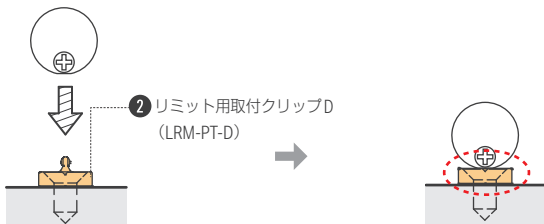

詳細は RIMiT stand P.126 へ▶

灯具の設置

灯具をリミット mr 用取付クリップで設置する場合

灯具とクリップの向きは自由に(360°)設置可能

ビス(市販)で固定
推奨ビス: 皿ビスM3

リミット mr 用取付クリップは、両サイドが広がる事で灯具を固定する構造です。メンテナンスを考慮して、両サイドを 2mm 以上開けてください。

皿ビスの頭が出ないようにご注意ください。
クリップの掛かりが弱くなり灯具が脱落する恐れがあります。

灯具をリミット mr 用取付クリップ + リフトパーツで設置する場合

ビス(市販)で固定
推奨ビス: 皿ビス M3×15以上

リフトパーツだけでは 灯具の取付は出来ません。
必ず、①②③いずれかのクリップと併用してください。

灯具をリミット mr 用取付クリップ + マグネットで設置する場合

マグネット取付方法

付属ビス: 皿ビス M3

灯具をリミット用取付クリップ D で設置する場合

灯具を縦に設置する場合、クリップを見せたくない場合に使用

ビス(市販)で固定
推奨ビス: 皿ビスM3

皿ビスの頭が出ないようにご注意ください。
クリップの掛かりが弱くなり灯具が脱落する恐れがあります。

灯具をリミット用取付クリップ D + リフトパーツで設置する場合

ビス(市販)で固定
推奨ビス: 皿ビス M3×15以上

リフトパーツだけでは 灯具の取付は出来ません。
必ず、①②③いずれかのクリップと併用してください。

灯具をリミット用取付クリップ F で設置する場合