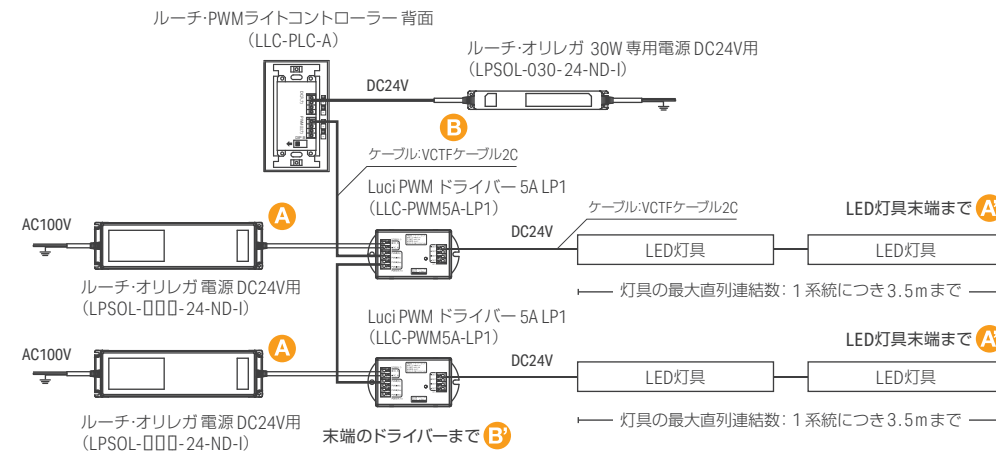

クリップ(ビス留め・マグネット仕様)の推奨取付位置

※灯具の長さにより、推奨取付位置(ピッチ:20mm~300mm, 数量:2個~5個)が変わります。詳しくはP.103 特注サイズ一覧表をご覧ください。

System configuration diagram

灯具の配線距離 (リミットシリーズ)

調光しない場合の配線

A から **A'** までの配線距離
 VCTF0.75sqの場合25m以内
 VCTF1.25sqの場合35m以内
 ※灯具間を延長した場合のケーブルも含む

※コネクタ仕様の場合は、電源ケーブルを使用してください

10ステップコントローラーを使用する場合の配線

A から **A'** までの配線距離
 VCTF0.75sqの場合25m以内
 VCTF1.25sqの場合35m以内
 ※灯具間を延長した場合のケーブルも含む

電源 1 台で調光する場合の配線

A から **A'** までの配線距離
 VCTF0.75sqの場合25m以内
 VCTF1.25sqの場合35m以内
 ※灯具間を延長した場合のケーブルも含む

電源 2 台以上で調光する場合の配線

A から **A'** までの配線距離
 VCTF0.75sqの場合25m以内
 VCTF1.25sqの場合35m以内
B から **B'** までの配線距離
 30m以内
 ※灯具間を延長した場合のケーブルも含む

対応ドライバー・コントローラー

後から調光

ルーチ・10ステップコントローラー
 型番 LLC-PSC5A サイズ W66 H110 D25 mm
 価格 ¥21,000
 導入後に明るさを簡単に調節できるコントローラー
 明るさは10%~100%の10段階