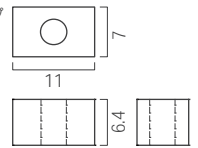

対応クリップ: ①②③クリップ
リフトパーツだけでは灯具の取付は出来ません。必ず、①②③いずれかのクリップと併用してください。