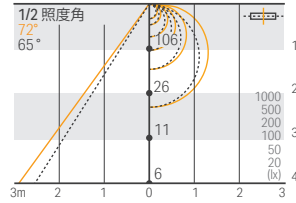

光学データ

LRMMR-T1008□-N-DF-I-6

光源色 5000K
光度 106 cd
光束 540 lm
演色評価指数 Ra 91