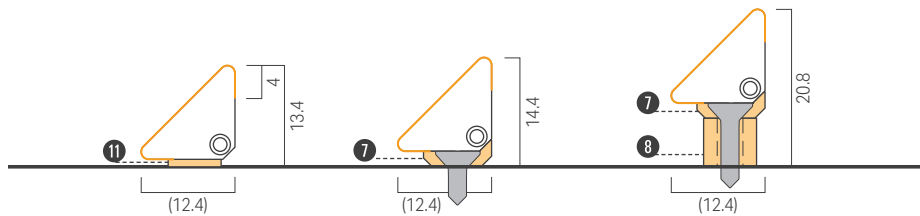

オプション品取付時断面図 (リミット sk) P.110