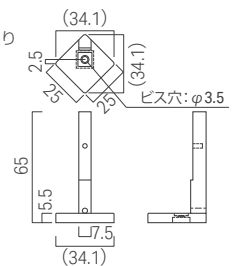

スタンド

⑧ リミット用スタンド

型番 LRM-PT-M

価格 ¥500/1袋1個入り

※灯具サイズ0408まで

マグネット取付可能