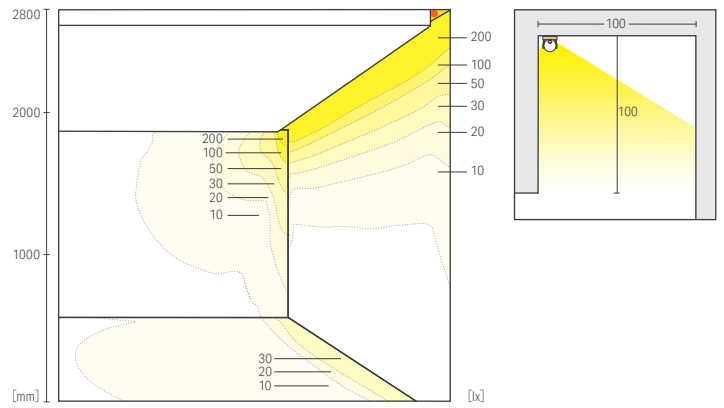

コーニス照明1 CH=2800