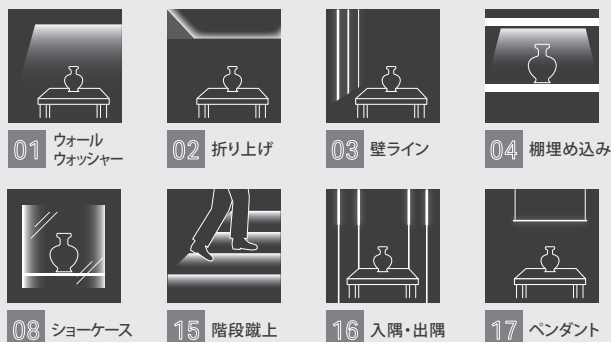

おすすめ用途

| 天井から足元まで多用途に対応