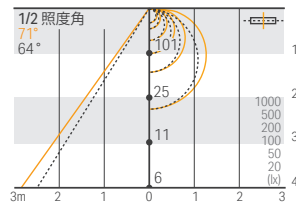

LRMMR-T1008□-WW-DF-I-6

光源色 3500K
光度 101 cd
光束 512 lm
演色評価指数 Ra 92