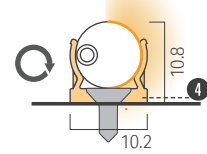

ケーブル固定 ⑫ リミット用リード線クリップ
 型番 LRM-PT-J
 価格 ¥500/1袋5個入り
 連結部のケーブル固定用

●回転可能とは？

②③④のクリップは、
 クリップをビス留めた後でも
 灯具を回転して光の向きを変えられます。

kk用取付クリップは、取付後
 灯具を90°ごとに回転できます

取付クリップEは、取付後
 灯具を90°ごとに回転できます

mr用取付クリップは、取付後
 灯具を360°自由に回転できます