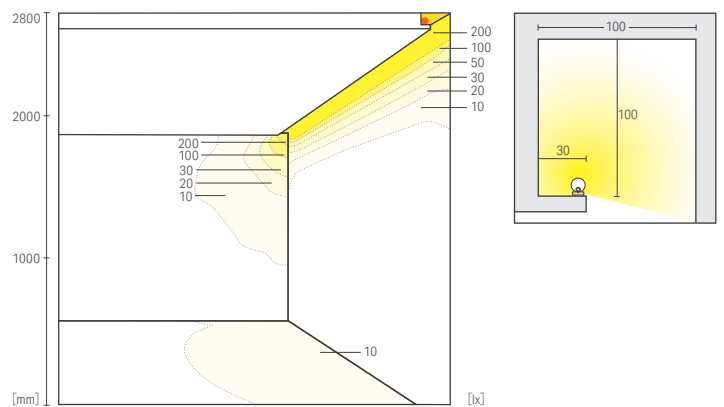

コーニス照明2 CH=2800