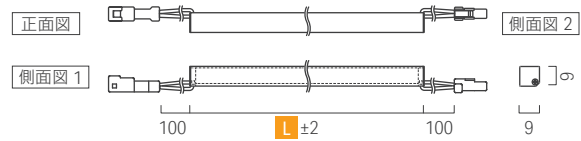

灯具の配線距離は P.118 を参照ください。 ▶▶▶

特注サイズ一覧表

外形図

サイズ	外形寸法(mm)	価格	消費電力(W)		クリップ使用個数
			6.4W	8.6W	
0033	32.2	¥12,000	0.2	0.2	1個
0058	57.2		0.3	0.4	
0083	82.2		0.5	0.6	
0108	107.2		0.6	0.9	
0133	132.2		0.8	1.1	
0158	157.2		1.0	1.3	
0183	182.2		1.1	1.5	
0208	207.2		1.3	1.7	
0233	232.2		1.4	1.9	
0258	257.2		1.6	2.1	
0283	282.2	¥16,000	1.8	2.4	2個 推奨ピッチ 60~230mm
0308	307.2		1.9	2.6	
0333	332.2		2.1	2.8	
0358	357.2		2.2	3.0	
0383	382.2		2.4	3.2	
0408	407.2		2.6	3.4	
0433	432.2		2.7	3.6	
0458	457.2		2.9	3.9	
0483	482.2		3.0	4.1	
0508	507.2		3.2	4.3	
0533	532.2	¥19,000	3.4	4.5	3個 推奨ピッチ 140~370mm
0558	557.2		3.5	4.7	
0583	582.2		3.7	4.9	
0608	607.2		3.8	5.1	
0633	632.2		4.0	5.4	
0658	657.2		4.2	5.6	
0683	682.2		4.3	5.8	
0708	707.2		4.5	6.0	
0733	732.2		4.6	6.2	
0758	757.2		4.8	6.4	
0783	782.2	¥22,000	5.0	6.6	4個 推奨ピッチ 140~370mm
0808	807.2		5.1	6.8	
0833	832.2		5.3	7.1	
0858	857.2		5.4	7.3	
0883	882.2		5.6	7.5	
0908	907.2		5.8	7.7	
0933	932.2		5.9	7.9	
0958	957.2		6.1	8.1	
0983	982.2		6.2	8.3	
1008	1007.2		6.4	8.6	
1033	1032.2	¥24,000	6.6	8.8	5個 推奨ピッチ 250~400mm
1058	1057.2		6.7	9.0	
1083	1082.2		6.9	9.2	
1108	1107.2		7.0	9.4	
1133	1132.2		7.2	9.6	
1158	1157.2		7.4	9.8	
1183	1182.2		7.5	10.1	
1208	1207.2		7.7	10.3	
1233	1232.2		7.8	10.5	
1258	1257.2		8.0	10.7	
1283	1282.2	¥30,000	8.2	10.9	5個 推奨ピッチ 315~375mm
1308	1307.2		8.3	11.1	
1333	1332.2		8.5	11.3	
1358	1357.2		8.6	11.6	
1383	1382.2		8.8	11.8	
1408	1407.2		9.0	12.0	
1433	1432.2		9.1	12.2	
1458	1457.2		9.3	12.4	
1483	1482.2		9.4	12.6	
1508	1507.2		9.6	12.8	

両端リード線・バラ線仕様

片端リード線・バラ線仕様

両端リード線・コネクタ仕様

片端リード線・コネクタ仕様

バラ線仕様末端部

コネクタ仕様末端部

特注品の納期について

特注品のP.98「仕様」>「光源色」欄でお知らせしております  
特注品の納期につきましては、記載されております記号の意味が  
異なりますのでご注意ください。