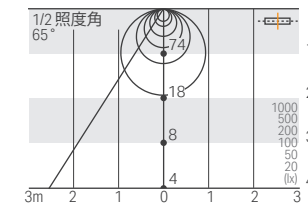

LRMSM-T1008□-L27-DF-I-6

光源色 2700K
光度 74 cd
光束 454 lm
演色評価指数 Ra 91