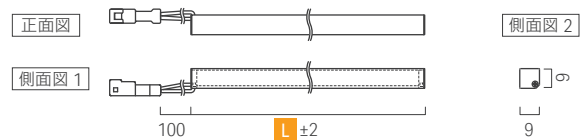

両端リード線・バラ線仕様

片端リード線・バラ線仕様

両端リード線・コネクタ仕様

片端リード線・コネクタ仕様

バラ線仕様末端部

コネクタ仕様末端部

特注品の納期について

特注品のP.98「仕様」>「光源色」欄でお知らせしております  
特注品の納期につきましては、記載されております記号の意味が  
異なりますのでご注意ください。