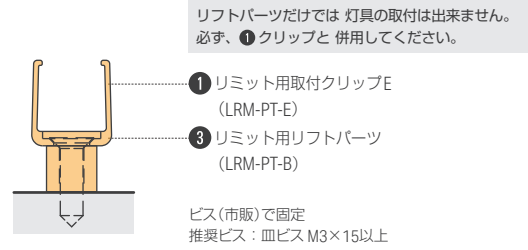

## オプション品取付時断面図

## オプション品

<p><b>灯具固定</b> ① リミット用取付クリップE</p> <p>型番 LRM-PT-E 価格 ¥500/1袋5個入り</p> <p>マグネット取付可能 ④ マグネットセットA</p>	<p><b>灯具固定</b> ② リミット用取付クリップF</p> <p>型番 LRM-PT-F 価格 ¥500/1袋5個入り</p>
<p><b>灯具固定</b> ③ リミット用リフトパーツ</p> <p>型番 LRM-PT-B 価格 ¥400/1袋5個入り</p> <p>対応クリップ: ①②クリップ</p> <p>リフトパーツだけでは、灯具の取付は出来ません。必ず、①②クリップと併用してください。</p>	<p><b>クリップ取付用マグネット</b> ④ マグネットセットA</p> <p>型番 MG-A 価格 ¥3,800/1袋5セット入り</p> <p>クリップをマグネットで固定 対応クリップ: ①クリップ</p> <p>※離島への納品の場合、マグネットは航空便が使用できないため、納期に1週間程のご猶予をいただきます</p>
<p><b>電源ケーブル</b> ⑤ JWPFコネクタ付電源ケーブル 5000mm</p> <p>型番 CAD-5000-MEFE-O 価格 ¥2,500</p> <p>コネクタ仕様時 灯具・電源間ケーブル</p>	<p><b>灯具固定</b> ⑥ 強力両面テープ</p> <p>型番 LFP-AT15 価格 ¥5,400/15m</p> <p>10mm幅 テープをカットしてお使いください。</p>
<p><b>ケーブル固定</b> ⑦ リミット用リード線クリップ</p> <p>型番 LRM-PT-J 価格 ¥500/1袋5個入り</p> <p>ケーブルをクリップで固定</p>	<p><b>スタンド</b> ⑧ リミット用スタンド</p> <p>型番 LRM-PT-M 価格 ¥500/1袋1個入り</p> <p>※灯具サイズ0408まで マグネット取付可能</p> <p>詳細は RIMiT stand P.126 へ▶</p>

灯具の設置

灯具をリミット用取付クリップEで設置する場合

取付クリップは、両サイドが広がる事で灯具を固定する構造です。メンテナンスを考慮して、両サイドを2mm以上開けてください。

灯具をリミット用取付クリップE + リフトパーツで設置する場合

皿ビスの頭が出ないようにご注意ください。クリップの掛かりが弱くなり灯具が脱落する恐れがあります。

灯具をリミット用取付クリップFで設置する場合

灯具を縦に設置する場合、クリップを見せたくない場合に使用