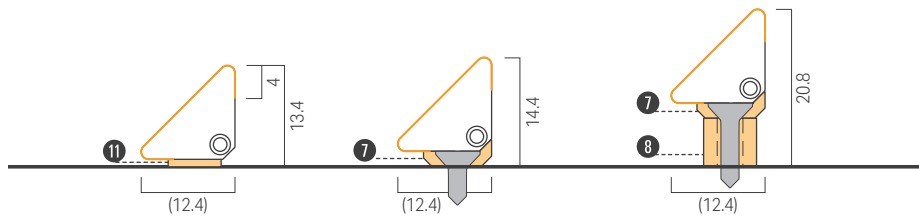

オプション品取付時断面図 (リミット sk) P.110