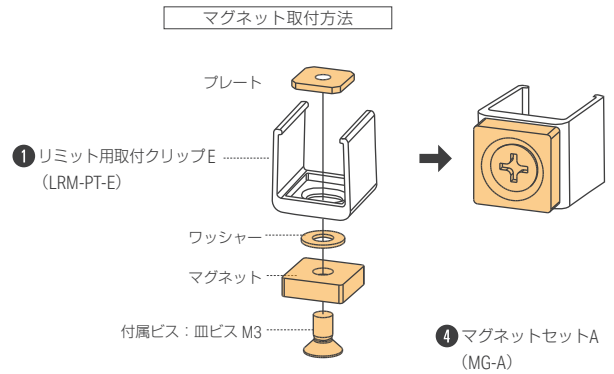

灯具の設置

灯具をリミット用取付クリップEで設置する場合

取付クリップは、両サイドが広がる事で灯具を固定する構造です。メンテナンスを考慮して、両サイドを2mm以上開けてください。

灯具をリミット用取付クリップE + リフトパーツで設置する場合

皿ビスの頭が出ないようにご注意ください。クリップの掛かりが弱くなり灯具が脱落する恐れがあります。

灯具をリミット用取付クリップFで設置する場合

灯具を縦に設置する場合、クリップを見せたくない場合に使用

皿ビスの頭が出ないようにご注意ください。クリップの掛かりが弱くなり灯具が脱落する恐れがあります。

灯具をリミット用取付クリップF + リフトパーツで設置する場合

灯具をリミット用取付クリップE + マグネットで設置する場合

クリップ(ビス留め・マグネット仕様)の推奨取付位置

※灯具の長さにより、推奨取付位置(ピッチ:20mm~300mm, 数量:2個~5個)が変わります。詳しくはP.99 特注サイズ一覧表をご覧ください。