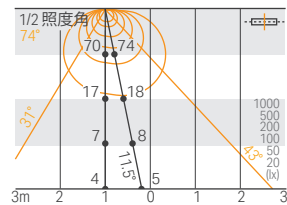

LRMSM-T1008□-L24-DF-I-6

光源色 2400K
光度 70 cd
光束 416 lm
演色評価指数 Ra 92