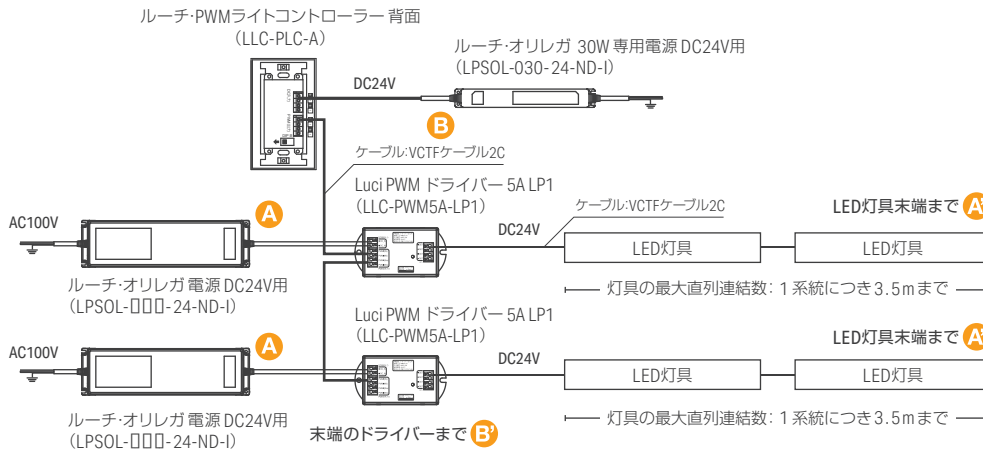

電源 2 台以上で調光する場合の配線

A から **A'** までの配線距離
VCTF0.75sqの場合25m以内
VCTF1.25sqの場合35m以内
B から **B'** までの配線距離
30m以内
※灯具間を延長した場合のケーブルも含む

対応ドライバー・コントローラー

後から調光

ルーチ・10ステップコントローラー
型番 LLC-PSC5A サイズ W66 H110 D25 mm
価格 ¥21,000
導入後に明るさを簡単に調節できるコントローラー
明るさは10%~100%の10段階

電源 2 台以上で調光

ルーチ・PWM 調光ドライバー 5A LP1
型番 LLC-PWM5A-LP1 サイズ W56 H104 D24 mm
価格 ¥18,000
PWM調光信号を制御
電源を2台以上使用して調光する場合

調光スイッチ

ルーチ・PWM ライトコントローラー
型番 LLC-PLC-A サイズ W70 H120 D40 mm
価格 ¥26,000
調光スイッチ
電源1台までドライバー不要

他社製のドライバー・コントローラーを使用して調光する場合は、P.262をご覧ください