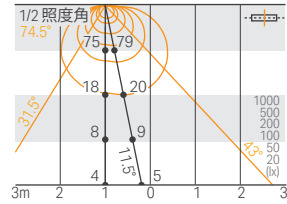

LRMSM-T1008□-L30-DF-I-6

光源色 3000K
光度 75 cd
光束 478 lm
演色評価指数 Ra 91