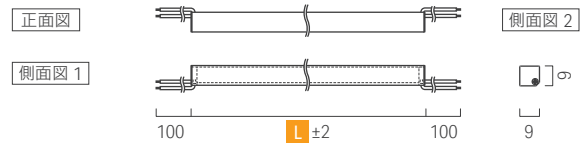

特注サイズ一覧表

外形図

サイズ	外形寸法(mm)	価格	消費電力(W)		クリップ使用個数
			6.4W	8.6W	
0033	32.2	¥12,000	0.2	0.2	1個
0058	57.2		0.3	0.4	
0083	82.2		0.5	0.6	
0108	107.2		0.6	0.9	
0133	132.2		0.8	1.1	
0158	157.2		1.0	1.3	
0183	182.2		1.1	1.5	
0208	207.2		1.3	1.7	
0233	232.2		1.4	1.9	
0258	257.2		1.6	2.1	
0283	282.2	¥16,000	1.8	2.4	2個 推奨ピッチ 60~230mm
0308	307.2		1.9	2.6	
0333	332.2		2.1	2.8	
0358	357.2		2.2	3.0	
0383	382.2		2.4	3.2	
0408	407.2		2.6	3.4	
0433	432.2		2.7	3.6	
0458	457.2		2.9	3.9	
0483	482.2		3.0	4.1	
0508	507.2		3.2	4.3	
0533	532.2	¥19,000	3.4	4.5	3個 推奨ピッチ 140~370mm
0558	557.2		3.5	4.7	
0583	582.2		3.7	4.9	
0608	607.2		3.8	5.1	
0633	632.2		4.0	5.4	
0658	657.2		4.2	5.6	
0683	682.2		4.3	5.8	
0708	707.2		4.5	6.0	
0733	732.2		4.6	6.2	
0758	757.2		4.8	6.4	
0783	782.2	¥22,000	5.0	6.6	4個 推奨ピッチ 140~370mm
0808	807.2		5.1	6.8	
0833	832.2		5.3	7.1	
0858	857.2		5.4	7.3	
0883	882.2		5.6	7.5	
0908	907.2		5.8	7.7	
0933	932.2		5.9	7.9	
0958	957.2		6.1	8.1	
0983	982.2		6.2	8.3	
1008	1007.2		6.4	8.6	
1033	1032.2	¥24,000	6.6	8.8	5個 推奨ピッチ 250~400mm
1058	1057.2		6.7	9.0	
1083	1082.2		6.9	9.2	
1108	1107.2		7.0	9.4	
1133	1132.2		7.2	9.6	
1158	1157.2		7.4	9.8	
1183	1182.2		7.5	10.1	
1208	1207.2		7.7	10.3	
1233	1232.2		7.8	10.5	
1258	1257.2		8.0	10.7	
1283	1282.2	¥30,000	8.2	10.9	5個 推奨ピッチ 315~375mm
1308	1307.2		8.3	11.1	
1333	1332.2		8.5	11.3	
1358	1357.2		8.6	11.6	
1383	1382.2		8.8	11.8	
1408	1407.2		9.0	12.0	
1433	1432.2		9.1	12.2	
1458	1457.2		9.3	12.4	
1483	1482.2		9.4	12.6	
1508	1507.2		9.6	12.8	

両端リード線・バラ線仕様

片端リード線・バラ線仕様