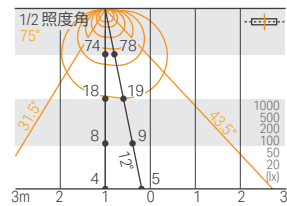

LRMSM-T1008□-L27-DF-I-6

光源色 2700K
光度 74 cd
光束 454 lm
演色評価指数 Ra 91