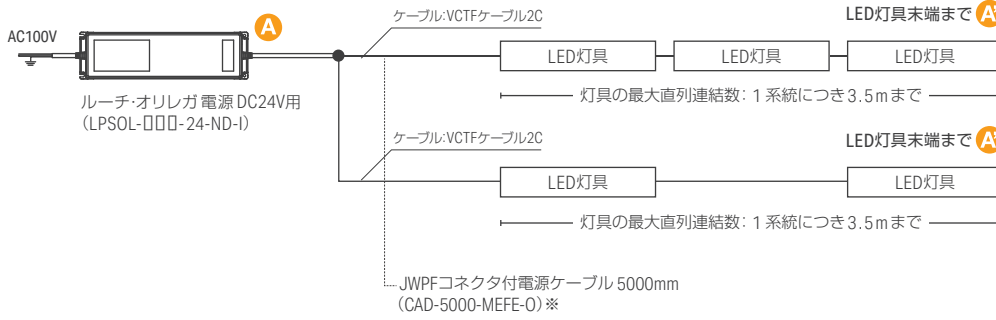

System configuration diagram

灯具の配線距離 (リミットシリーズ)

調光しない場合の配線

A から **A'** までの配線距離
VCTF0.75sqの場合25m以内
VCTF1.25sqの場合35m以内
※灯具間を延長した場合のケーブルも含む

※コネクタ仕様の場合は、電源ケーブルを使用してください

10ステップコントローラーを使用する場合の配線