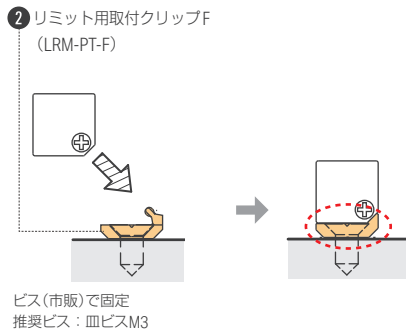

灯具の設置

灯具をリミット用取付クリップEで設置する場合

取付クリップは、両サイドが広がる事で灯具を固定する構造です。メンテナンスを考慮して、両サイドを2mm以上開けてください。

灯具をリミット用取付クリップE + リフトパーツで設置する場合

皿ビスの頭が出ないようにご注意ください。クリップの掛かりが弱くなり灯具が脱落する恐れがあります。

灯具をリミット用取付クリップFで設置する場合

灯具を縦に設置する場合、クリップを見せたくない場合に使用

皿ビスの頭が出ないようにご注意ください。クリップの掛かりが弱くなり灯具が脱落する恐れがあります。

灯具をリミット用取付クリップF + リフトパーツで設置する場合

灯具をリミット用取付クリップE + マグネットで設置する場合

クリップ(ビス留め・マグネット仕様)の推奨取付位置

※灯具の長さにより、推奨取付位置(ピッチ:20mm~300mm, 数量:2個~5個)が変わります。詳しくはP.99 特注サイズ一覧表をご覧ください。