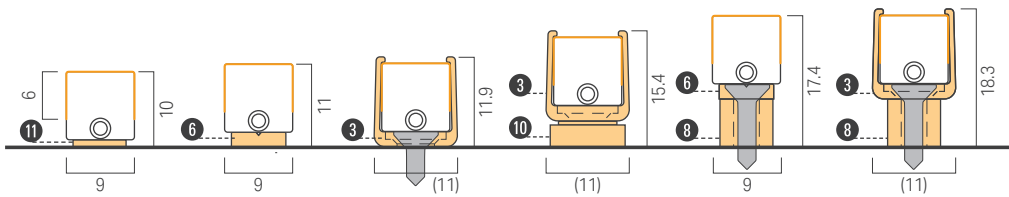

オプション品取付時断面図 (リミット sa) P.106