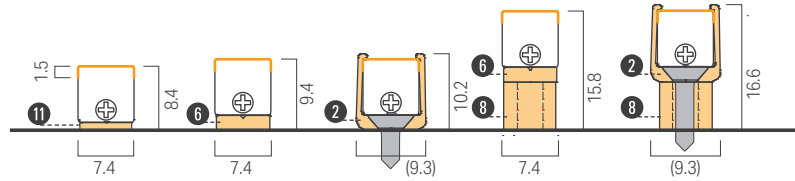

オプション品取付時断面図 (リミット kk) P.94