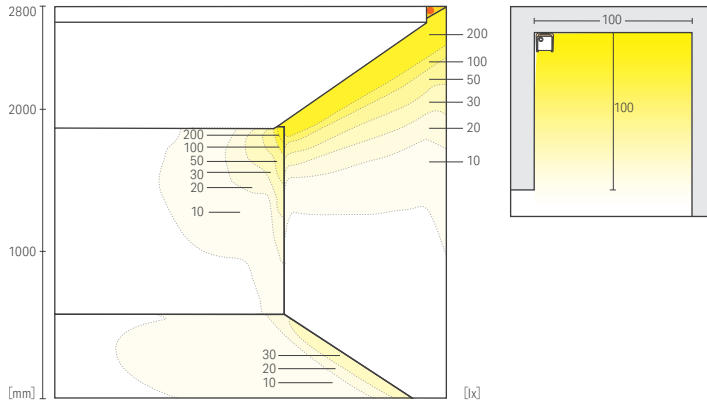

## LRMSM-T1008□-L24-DF-I-6

光源色 2400K  
光度 70 cd  
光束 416 lm  
演色評価指数 Ra 92

推奨設置寸法

2700Kの場合

光り方

コーニス照明1 CH=2800

コーニス照明2 CH=2800

コーブ(天井面) CH=2800