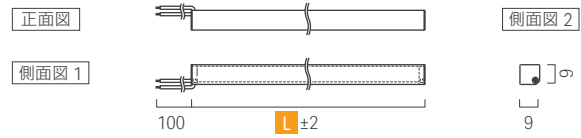

両端リード線・バラ線仕様

片端リード線・バラ線仕様

両端リード線・コネクタ仕様

片端リード線・コネクタ仕様

バラ線仕様末端部

コネクタ仕様末端部

特注品の納期について

特注品のP.98「仕様」>「光源色」欄でお知らせしております  
特注品の納期につきましては、記載されております記号の意味が  
異なりますのでご注意ください。