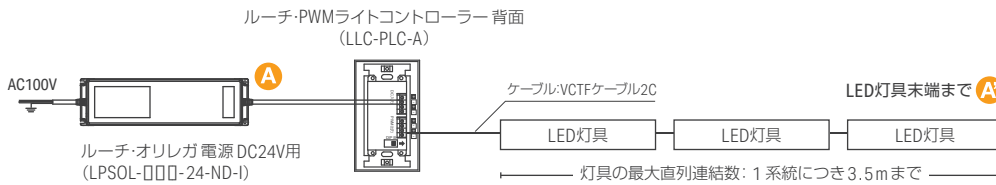

電源 1 台で調光する場合の配線

A から **A'** までの配線距離
VCTF0.75sqの場合25m以内
VCTF1.25sqの場合35m以内
※灯具間を延長した場合のケーブルも含む