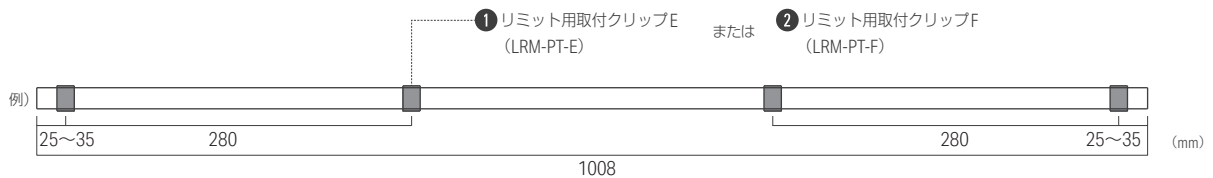

皿ビスの頭が出ないようにご注意ください。クリップの掛かりが弱くなり灯具が脱落する恐れがあります。

灯具をリミット用取付クリップF + リフトパーツで設置する場合

灯具をリミット用取付クリップE + マグネットで設置する場合

クリップ(ビス留め・マグネット仕様)の推奨取付位置

※灯具の長さにより、推奨取付位置(ピッチ:20mm~300mm, 数量:2個~5個)が変わります。詳しくはP.99 特注サイズ一覧表をご覧ください。