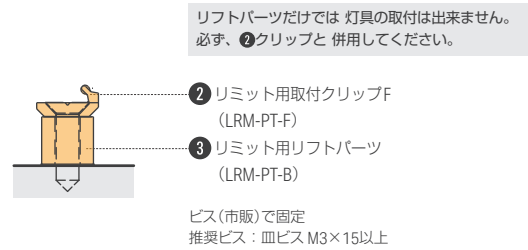

灯具の設置

灯具をリミット用取付クリップEで設置する場合

取付クリップは、両サイドが広がる事で灯具を固定する構造です。メンテナンスを考慮して、両サイドを2mm以上開けてください。

灯具をリミット用取付クリップE + リフトパーツで設置する場合

皿ビスの頭が出ないようにご注意ください。クリップの掛かりが弱くなり灯具が脱落する恐れがあります。

灯具をリミット用取付クリップFで設置する場合

灯具を縦に設置する場合、クリップを見せたくない場合に使用

皿ビスの頭が出ないようにご注意ください。クリップの掛かりが弱くなり灯具が脱落する恐れがあります。

灯具をリミット用取付クリップF + リフトパーツで設置する場合

灯具をリミット用取付クリップE + マグネットで設置する場合

クリップ(ビス留め・マグネット仕様)の推奨取付位置

※灯具の長さにより、推奨取付位置(ピッチ:20mm~300mm, 数量:2個~5個)が変わります。詳しくはP.99 特注サイズ一覧表をご覧ください。