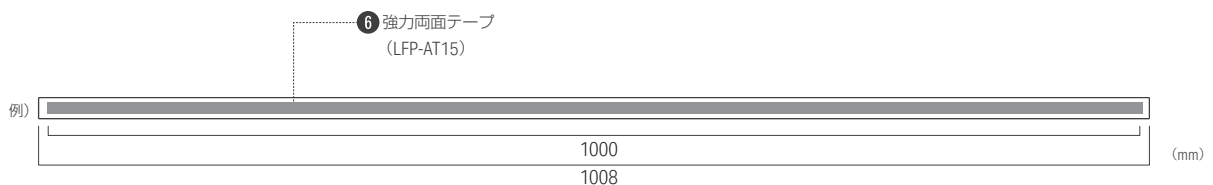

両面テープの推奨取付位置

RIMiT®
リミット用取付クリップ

LRMUS
リフトパーツ

LRMKK
リフトパーツ

LRMSM
リフトパーツ

LRMMR
リフトパーツ

LRMSA
マグネット

LRMSK
マグネット

LRMZE
マグネット

LRM-T(P)
リフトパーツ

LRM-PT-M
リフトパーツ