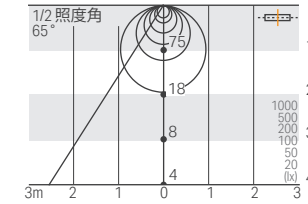

LRMSM-T1008□-L30-DF-I-6

光源色 3000K
光度 75 cd
光束 478 lm
演色評価指数 Ra 91