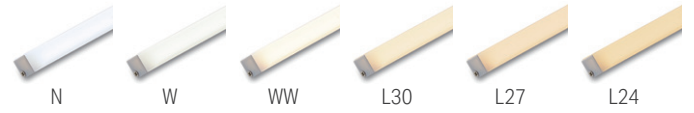

特注品
ご注文後
最短3営業日から
納品

特注品型番 バラ線仕様

LRMSM-T□□□□□ □ - □ - DF - I - □

特注品型番 コネクタ仕様

LRMSM-T□□□□□ □ - □ - DF - I - □ (C)

商品名	サイズ	リード線	光源色	カバー種類	耐候仕様	消費電力	リード線末端
LRMSM	P.99参照	S:片側 W:両側	N:昼白色 L30:電球色3000K W:白色 L27:電球色2700K WW:温白色 L24:電球色2400K	DF:乳半	I:屋内	6:6.4W/m 8:8.6W/m	C:コネクタ仕様

個別仕様

価格に消費税は含まれておりません。仕様・定格などは予告無く変更することがあります。
※リミットシリーズ8Wは今夏リリース予定です。

商品名	型番	バラ線仕様 コネクタ仕様	ルーチ・リミット sm (6W) LRMSM-T□□□□□ □-□-DF-I-6 LRMSM-T□□□□□ □-□-DF-I-6(C)	ルーチ・リミット sm (8W) LRMSM-T□□□□□ □-□-DF-I-8 LRMSM-T□□□□□ □-□-DF-I-8(C)
価格			サイズ0258まで¥12,000 サイズ0508まで¥16,000 サイズ0758まで¥19,000	サイズ1008まで¥22,000 サイズ1258まで¥24,000 サイズ1508まで¥30,000
消費電力			6.4 W/m	8.6 W/m
灯具の長さ(L)			33mm~1508mm	
質量			70 g / 1008mm	
消費効率(L27の場合)			71.0 lm/W	66.3 lm/W
光源色(色温度)	灯具組立後の色温度		○=通常取扱色(バラ線仕様:最短3営業日から コネクタ仕様:最短4営業日から) 消費効率からの計算値	
N 5000K Ra92	4600K		○ 518 lm	○ 650 lm
W 4000K Ra92	3700K		○ 512 lm	○ 643 lm
WW 3500K Ra92	3300K		○ 486 lm	○ 610 lm
L30 3000K Ra91	2900K		○ 478 lm	○ 600 lm
L27 2700K Ra91	2600K		○ 454 lm	○ 570 lm
L24 2400K Ra92	2400K		○ 416 lm	○ 522 lm

共通仕様

入力電圧	DC24V
使用環境	屋内(結露無きこと)
最大直列連結数	3.5m
材質(本体)	ポリカーボネート, アルミニウム
付属品	-
オプション品	取付クリップ, リフトパーツ, スタンド, マグネットセット, 両面テープ, 電源ケーブル, リード線クリップ
適合基準・規格	-
調光	可
電源	要

光学データ

光学データ一覧は
P.284をご覧ください

電源の選定

接続総数 *:=複数系統の場合		電源				
6.4W	8.6W	商品名	価格	型番	定格	サイズ
3.5m	2.4m	ルーチ・オリレガ 30W専用電源【PSE規格適合】	¥12,000	LPSOL-030-24-ND-I	DC24V 1.25A	W35 H38 D250
7m*	6.1m*	ルーチ・オリレガ 75W専用電源【PSE規格適合】	¥14,000	LPSOL-075-24-ND-I	DC24V 3.125A	W50 H52 D258.6
14m*	12.2m*	ルーチ・オリレガ 145W専用電源【PSE規格適合】	¥20,000	LPSOL-145-24-ND-I	DC24V 6.1A	W63 H55 D222

灯具の配線距離は P.118 を参照ください。 ▶▶▶