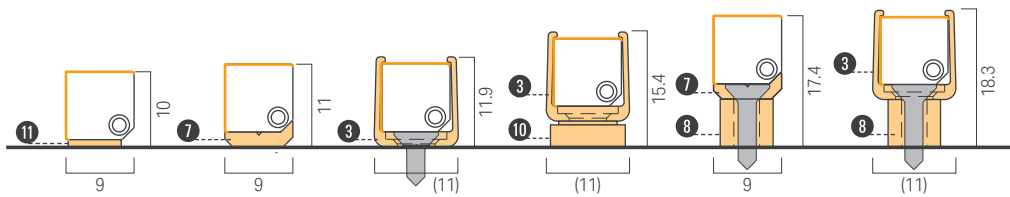

オプション品取付時断面図 (リミット sm) P.98