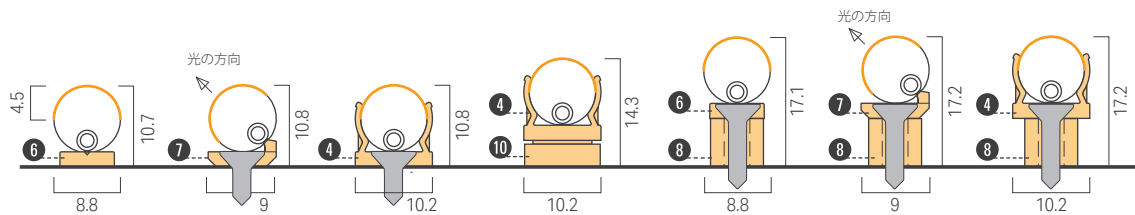

オプション品取付時断面図 (リミット mr) P.102