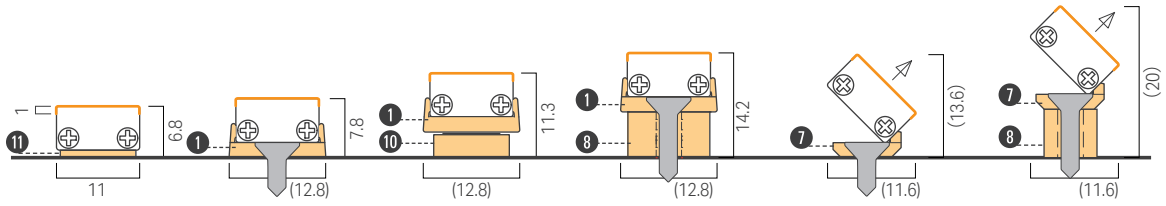

Luci RIMiT® series

オプション品取付時断面図 (リミット us) P.90