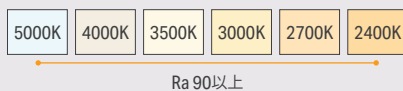

Luci RIMiT® series

LRM-T

ルーチ・リミット シリーズ

仕様

| サイズバリエーション

シリーズ全てのサイズバリエーション×価格を統一し、よりシンプルでわかりやすい商品構成にしました

特注品短納期

| 最短3営業日で特注品納品が可能

営業日のAM中のご発注で
お好きなサイズ×色温度の灯具を最短3営業日で納品します

*一部納期対象外がございます。ご発注前に納期をご確認ください。

色温度

| 色温度バリエーション

汎用性の高い色温度のラインアップ
全ての色温度でRa90以上の高演色を実現しており、
照射物の色味を正確に伝えることができます

おすすめ用途

| 天井から足元まで多用途に対応

おすすめポイント

| コンパクトでありながら美しい面発光を実現

従来品の厚みよりも薄いサイズを追求し、
“最も美しい照明”を再発明

| 均一な面発光とシームレス

フラットな発光面から均一な拡散光を照射し、
ムラのない自然な光を演出

| 広い配光が創る柔らかな光

明るくきれいに光が広がる広配光設計

| 60種の特注サイズ展開と最短3営業日での納品

33~1508mmまで60種のサイズ展開*で、
省スペースから幅が広い場所にも対応可

*ペンダント仕様、zenを除く

| 選べる取付方法による美しい取付姿

設置後に配光を変更可能なクリップや、
灯具に隠れるクリップなど、
施工性や取付姿の美しさを考え抜いた取付部材をご用意しました