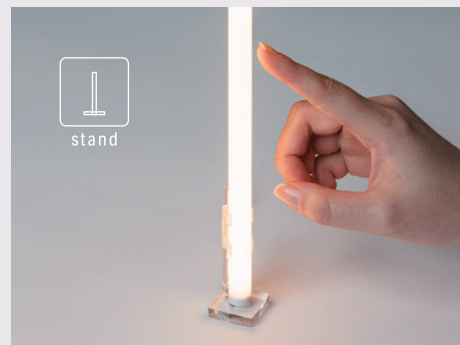

斜め配光三角形ドットレスライン照明

P.110

デザインの幅を広げる仕様・パーツも新登場

pendant

NEW RIMiT® pendant

リミットペンダント仕様

極小ラインペンダントで空間にシャープなアクセント

P.120