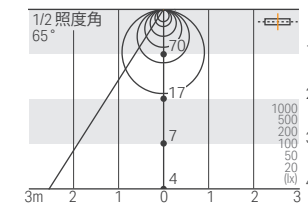

LRMSM-T1008□-L24-DF-I-6

光源色 2400K
光度 70 cd
光束 416 lm
演色評価指数 Ra 92