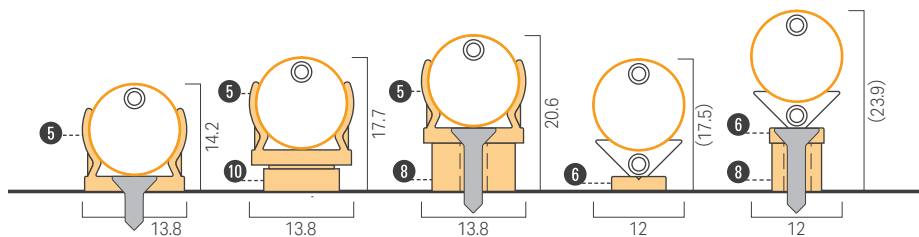

オプション品取付時断面図 (リミット zen) P.114