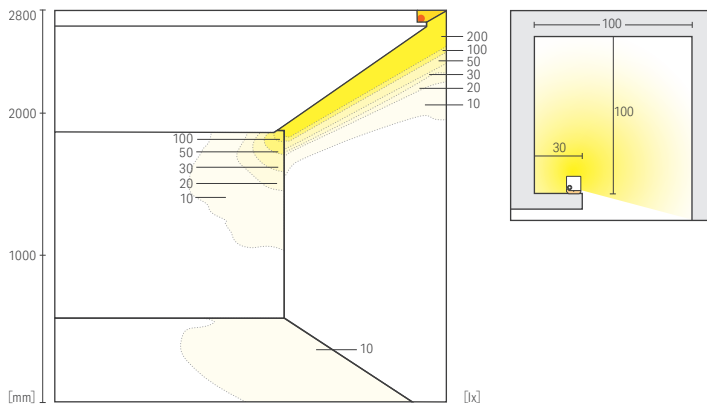

## LRMSM-T1008□-L24-DF-I-6

光源色 2400K  
光度 70 cd  
光束 416 lm  
演色評価指数 Ra 92

推奨設置寸法

2700Kの場合

光り方

コーニス照明1 CH=2800

コーニス照明2 CH=2800

コーブ(天井面) CH=2800