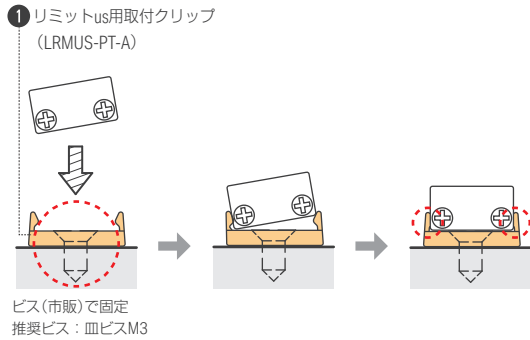

灯具の設置

灯具をクリップで設置する場合

取付クリップは、両サイドが広がる事で灯具を固定する構造です。メンテナンスを考慮して、両サイドを2mm以上開けてください。

灯具をクリップ+リフトパーツで設置する場合

皿ビスの頭が出ないようにご注意ください。クリップの掛かりが弱くなり灯具が脱落する恐れがあります。

灯具をリミット用取付クリップFで設置する場合

灯具を45°に設置する場合、クリップを見せたくない場合に使用