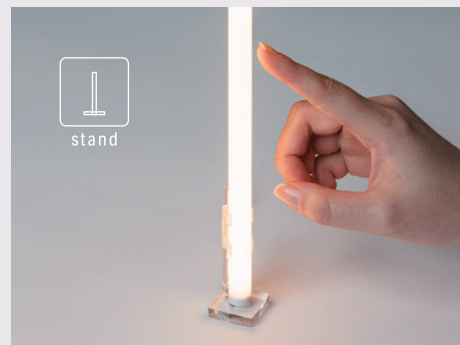

stand

NEW RIMiT® stand

リミットスタンド

光を立たせるスタンドでアイキャッチに

P.126

RIMiT®
コンパクト

LRMUS
コンパクト

LRMKK
コンパクト

LRMSM
コンパクト

LRMMR
コンパクト

LRMSA
コンパクト

LRMSK
コンパクト

LRMZE
コンパクト

LRM-TIP)
コンパクト

LRM-PT-M
コンパクト