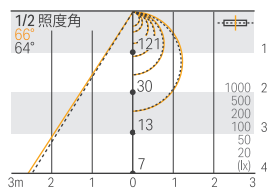

光源色 4000K
光度 136 cd
光束 474 lm
演色評価指数 Ra 91

LRMUS-T1008□-WW-DF-I-6

光源色 3500K
光度 131 cd
光束 440 lm
演色評価指数 Ra 93

LRMUS-T1008□-L30-DF-I-6

光源色 3000K
光度 121 cd
光束 440 lm
演色評価指数 Ra 92

LRMUS-T1008□-L27-DF-I-6

光源色 2700K
光度 120 cd
光束 412 lm
演色評価指数 Ra 92