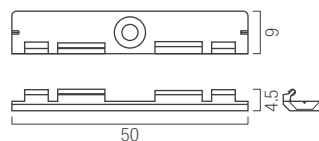

灯具を45°に固定

② リミット用取付クリップF

型番 LRM-PT-F
価格 ¥500/1袋5個入り