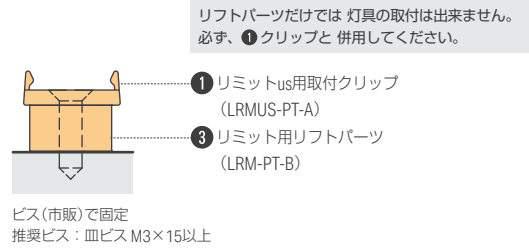

型番 LRM-PT-J
価格 ¥500/1袋5個入り

連結部のケーブル固定用

スタンド

⑧ リミット用スタンド

型番 LRM-PT-M
価格 ¥500/1袋1個入り

※灯具サイズ0408まで

マグネット取付可能

詳細は RIMiT stand
P.126 へ▶

灯具の設置

灯具をクリップで設置する場合

取付クリップは、両サイドが広がる事で灯具を固定する構造です。メンテナンスを考慮して、両サイドを2mm以上開けてください。

灯具をクリップ+リフトパーツで設置する場合

皿ビスの頭が出ないようにご注意ください。クリップの掛かりが弱くなり灯具が脱落する恐れがあります。

灯具をリミット用取付クリップFで設置する場合

灯具を45°に設置する場合、クリップを見せたくない場合に使用