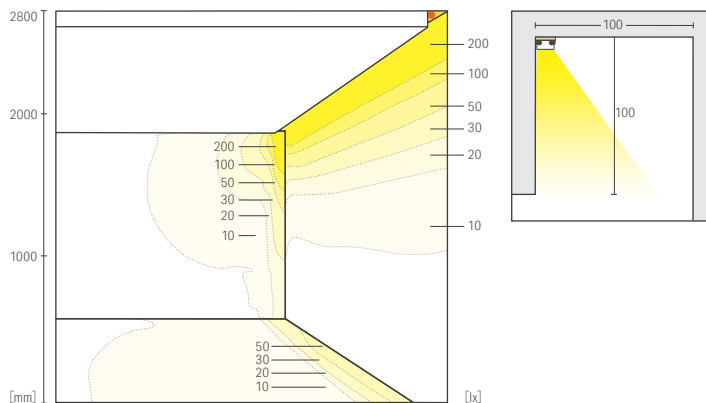

LRMUS-T1008□-L24-DF-I-6

光源色 2400K
光度 110 cd
光束 380 lm
演色評価指数 Ra 92

光り方

推奨設置寸法

2700Kの場合

コーニス照明1 CH=2800

コーニス照明2 CH=2800

コーブ(天井面) CH=2800