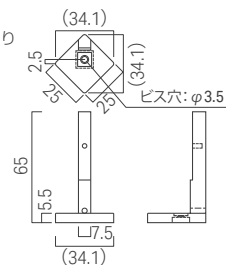

スタンド

⑧ リミット用スタンド

型番 LRM-PT-M
価格 ¥500/1袋1個入り

※灯具サイズ0408まで

マグネット取付可能