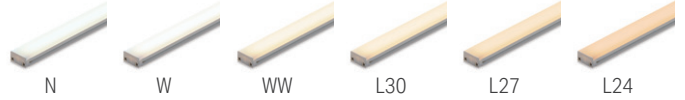

LRM-TIP)
 灯具クリップ

LRM-PT-M
 灯具クリップ

Luci RIMiT® us

LRMUS-T USu

ルーチ・リミット us

- 他にない5.8mmの薄さ
- 美しい面発光で設計の幅を広げる。
- 33mm～1508mm, 60サイズ展開で短納期

特注品
ご注文後
最短3営業日から
納品

特注品型番 バラ線仕様