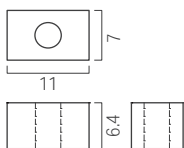

灯具固定

③ リミット用リフトパーツ

型番 LRM-PT-B
価格 ¥400/1袋5個入り

対応クリップ: ① ② クリップ

リフトパーツだけでは
灯具の取付は出来ません。
必ず、① ② クリップと
併用してください。