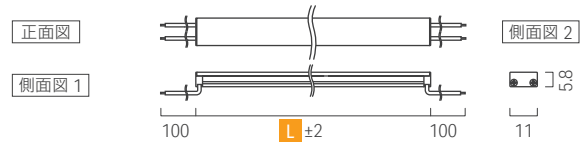

特注サイズ一覧表

外形図

サイズ	外形寸法(mm)	価格	消費電力(W)		クリップ使用個数
			6.4W	8.6W	
0033	32.2	¥12,000	0.2	0.2	1個
0058	57.2		0.3	0.4	
0083	82.2		0.5	0.6	
0108	107.2		0.6	0.9	
0133	132.2		0.8	1.1	
0158	157.2		1.0	1.3	
0183	182.2		1.1	1.5	
0208	207.2		1.3	1.7	
0233	232.2		1.4	1.9	
0258	257.2		1.6	2.1	
0283	282.2	¥16,000	1.8	2.4	2個 推奨ピッチ 60~230mm
0308	307.2		1.9	2.6	
0333	332.2		2.1	2.8	
0358	357.2		2.2	3.0	
0383	382.2		2.4	3.2	
0408	407.2		2.6	3.4	
0433	432.2		2.7	3.6	
0458	457.2		2.9	3.9	
0483	482.2		3.0	4.1	
0508	507.2		3.2	4.3	
0533	532.2	¥19,000	3.4	4.5	3個 推奨ピッチ 140~370mm
0558	557.2		3.5	4.7	
0583	582.2		3.7	4.9	
0608	607.2		3.8	5.1	
0633	632.2		4.0	5.4	
0658	657.2		4.2	5.6	
0683	682.2		4.3	5.8	
0708	707.2		4.5	6.0	
0733	732.2		4.6	6.2	
0758	757.2		4.8	6.4	
0783	782.2	¥22,000	5.0	6.6	4個 推奨ピッチ 140~370mm
0808	807.2		5.1	6.8	
0833	832.2		5.3	7.1	
0858	857.2		5.4	7.3	
0883	882.2		5.6	7.5	
0908	907.2		5.8	7.7	
0933	932.2		5.9	7.9	
0958	957.2		6.1	8.1	
0983	982.2		6.2	8.3	
1008	1007.2		6.4	8.6	
1033	1032.2	¥24,000	6.6	8.8	5個 推奨ピッチ 250~400mm
1058	1057.2		6.7	9.0	
1083	1082.2		6.9	9.2	
1108	1107.2		7.0	9.4	
1133	1132.2		7.2	9.6	
1158	1157.2		7.4	9.8	
1183	1182.2		7.5	10.1	
1208	1207.2		7.7	10.3	
1233	1232.2		7.8	10.5	
1258	1257.2		8.0	10.7	
1283	1282.2	¥30,000	8.2	10.9	5個 推奨ピッチ 315~375mm
1308	1307.2		8.3	11.1	
1333	1332.2		8.5	11.3	
1358	1357.2		8.6	11.6	
1383	1382.2		8.8	11.8	
1408	1407.2		9.0	12.0	
1433	1432.2		9.1	12.2	
1458	1457.2		9.3	12.4	
1483	1482.2		9.4	12.6	
1508	1507.2		9.6	12.8	

両端リード線・バラ線仕様