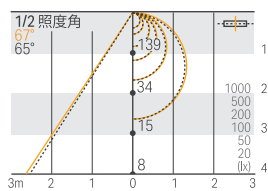

LRMUS-T ルーチ・リミット us(6W)

取扱光源色

5000K 4000K 3500K 3000K 2700K 2400K

商品詳細は P.90 をご覧ください ➡

光学データ

LRMUS-T1008□-N-DF-I-6

光源色 5000K
光度 139 cd
光束 484 lm
演色評価指数 Ra 92

LRMUS-T1008□-W-DF-I-6