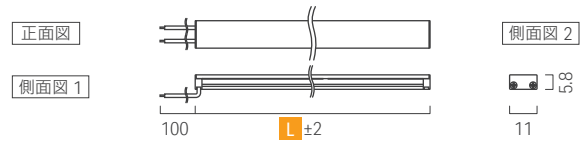

片端リード線・バラ線仕様