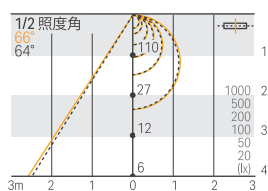

LRMUS-T1008□-L24-DF-I-6

光源色 2400K
光度 110 cd
光束 380 lm
演色評価指数 Ra 92