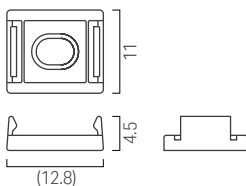

詳しくはペンダント仕様ページをご覧ください。

Luci RIMiT[®] us

オプション品取付時断面図

オプション品

灯具固定

① リミットus用取付クリップ

型番 LRMUS-PT-A
価格 ¥500/1袋5個入り

マグネット取付可能
① マグネットセットA