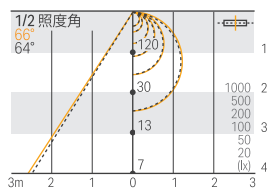

光源色 4000K
光度 136 cd
光束 474 lm
演色評価指数 Ra 91

LRMUS-T1008□-WW-DF-I-6

光源色 3500K
光度 131 cd
光束 440 lm
演色評価指数 Ra 93

LRMUS-T1008□-L30-DF-I-6

光源色 3000K
光度 121 cd
光束 440 lm
演色評価指数 Ra 92

LRMUS-T1008□-L27-DF-I-6

光源色 2700K
光度 120 cd
光束 412 lm
演色評価指数 Ra 92