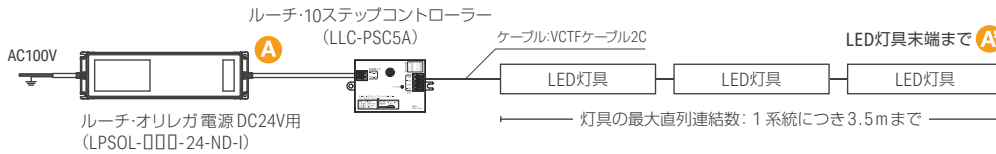

System configuration diagram

灯具の配線距離 (リミットシリーズ)

調光しない場合の配線

A から **A'** までの配線距離
 VCTF0.75sqの場合25m以内
 VCTF1.25sqの場合35m以内
 ※灯具間を延長した場合のケーブルも含む

※コネクタ仕様の場合は、電源ケーブルを使用してください

10ステップコントローラーを使用する場合の配線

A から **A'** までの配線距離
 VCTF0.75sqの場合25m以内
 VCTF1.25sqの場合35m以内
 ※灯具間を延長した場合のケーブルも含む