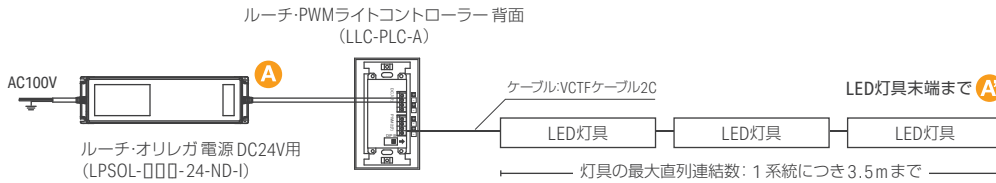

電源 1 台で調光する場合の配線

A から **A'** までの配線距離
VCTF0.75sqの場合25m以内
VCTF1.25sqの場合35m以内
※灯具間を延長した場合のケーブルも含む