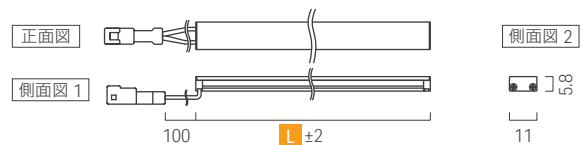

両端リード線・バラ線仕様

片端リード線・バラ線仕様

両端リード線・コネクタ仕様

片端リード線・コネクタ仕様

バラ線仕様末端部

コネクタ仕様末端部

特注品の納期について

特注品のP.90「仕様」>「光源色」欄でお知らせしております
特注品の納期につきましては、記載されております記号の意味が
異なりますのでご注意ください。