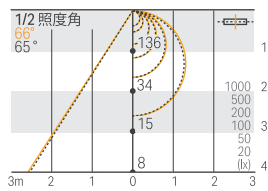

LRMUS-T1008□-W-DF-I-6

光源色 4000K
光度 136 cd
光束 474 lm
演色評価指数 Ra 91