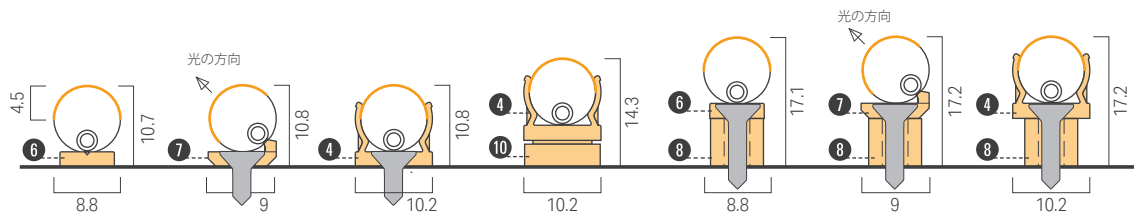

オプション品取付時断面図 (リミット mr) P.102