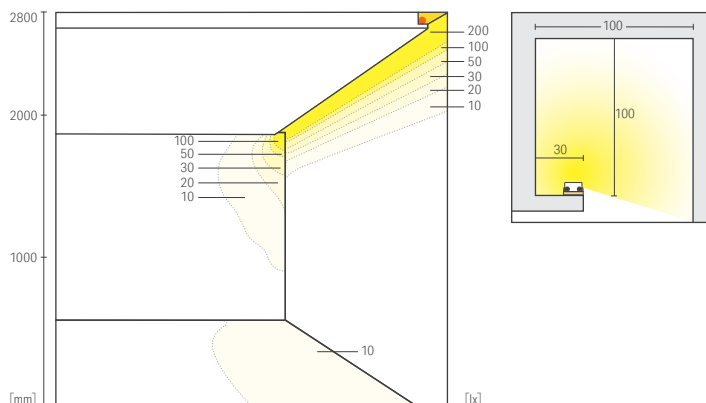

LRMUS-T1008□-L24-DF-I-6

光源色 2400K
光度 110 cd
光束 380 lm
演色評価指数 Ra 92

光り方

推奨設置寸法

2700Kの場合

コーニス照明1 CH=2800

コーニス照明2 CH=2800

コーブ(天井面) CH=2800