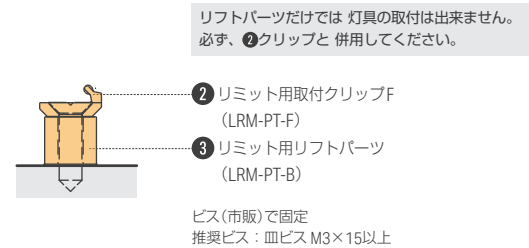

灯具の設置

灯具をクリップで設置する場合

取付クリップは、両サイドが広がる事で灯具を固定する構造です。メンテナンスを考慮して、両サイドを2mm以上開けてください。

灯具をクリップ+リフトパーツで設置する場合

皿ビスの頭が出ないようにご注意ください。クリップの掛かりが弱くなり灯具が脱落する恐れがあります。

灯具をリミット用取付クリップFで設置する場合

灯具を45°に設置する場合、クリップを見せたくない場合に使用

皿ビスの頭が出ないようにご注意ください。クリップの掛かりが弱くなり灯具が脱落する恐れがあります。

灯具をリミット用取付クリップF+リフトパーツで設置する場合

灯具をクリップ+マグネットで設置する場合

クリップ（ビス留め・マグネット仕様）の推奨取付位置

※灯具の長さにより、推奨取付位置(ピッチ:20mm~300mm, 数量:2個~5個)が変わります。詳しくはP.91 特注サイズ一覧表をご覧ください。

両面テープの推奨取付位置