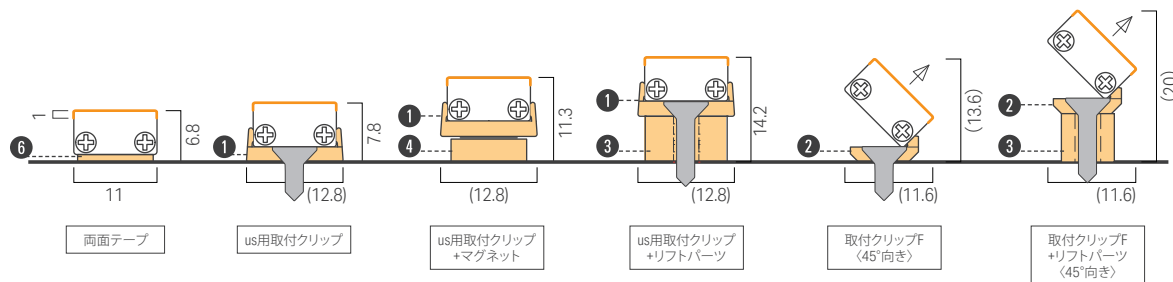

Luci RIMiT® us

オプション品取付時断面図

オプション品

灯具固定

① リミットus用取付クリップ

型番 LRMUS-PT-A
価格 ¥500/1袋5個入り

マグネット取付可能
① マグネットセットA

灯具を45°に固定

② リミット用取付クリップF

型番 LRM-PT-F
価格 ¥500/1袋5個入り

灯具固定

③ リミット用リフトパーツ

型番 LRM-PT-B
価格 ¥400/1袋5個入り

対応クリップ: ① ② クリップ

リフトパーツだけでは
灯具の取付は出来ません。
必ず、① ② クリップと
併用してください。

クリップ取付用マグネット

④ マグネットセットA

型番 MG-A
価格 ¥3,800/1袋5セット入り

クリップをマグネットで固定

対応クリップ: ① クリップ

※離島への納品の場合、マグネットは航空便が使用できないため、納期に1週間程のご猶予をいただきます

電源ケーブル

⑤ JWPFコネクタ付電源ケーブル 5000mm

型番 CAD-5000-MEFE-O
価格 ¥2,500

コネクタ仕様時 灯具・電源間ケーブル

灯具固定

⑥ 強力両面テープ

型番 LFP-AT15
価格 ¥5,400/15m

10mm幅 テープをカットしてお使いください。

ケーブル固定

⑦ リミット用リード線クリップ

型番 LRM-PT-J
価格 ¥500/1袋5個入り

連結部のケーブル固定用