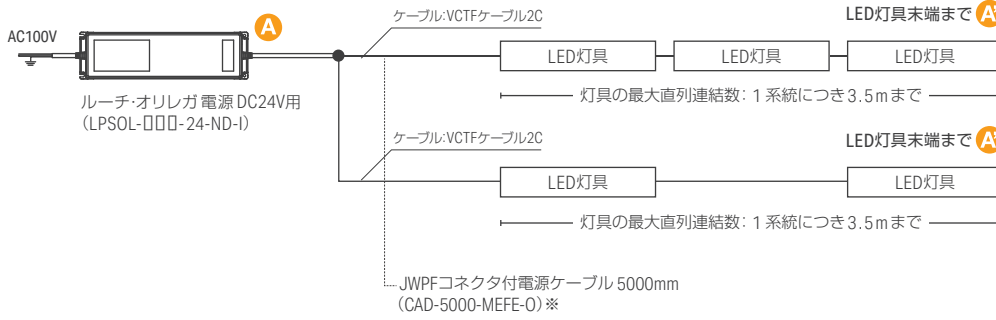

皿ビスの頭が出ないようにご注意ください。クリップの掛かりが弱くなり灯具が脱落する恐れがあります。

灯具をリミット用取付クリップF+リフトパーツで設置する場合

灯具をクリップ+マグネットで設置する場合

クリップ（ビス留め・マグネット仕様）の推奨取付位置

※灯具の長さにより、推奨取付位置(ピッチ:20mm~300mm, 数量:2個~5個)が変わります。詳しくはP.91 特注サイズ一覧表をご覧ください。

両面テープの推奨取付位置

System configuration diagram

灯具の配線距離 (リミットシリーズ)

調光しない場合の配線

A から **A'** までの配線距離
 VCTF0.75sqの場合25m以内
 VCTF1.25sqの場合35m以内
 ※灯具間を延長した場合のケーブルも含む

※コネクタ仕様の場合は、電源ケーブルを使用してください

10ステップコントローラーを使用する場合の配線

A から **A'** までの配線距離
 VCTF0.75sqの場合25m以内
 VCTF1.25sqの場合35m以内
 ※灯具間を延長した場合のケーブルも含む