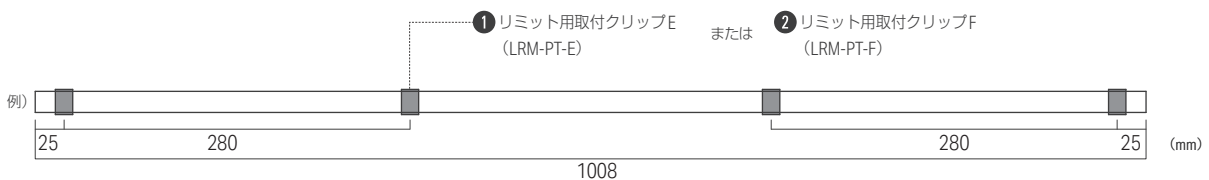

皿ビスの頭が出ないようにご注意ください。クリップの掛かりが弱くなり灯具が脱落する恐れがあります。

灯具をリミット用取付クリップF+リフトパーツで設置する場合

灯具をクリップ+マグネットで設置する場合

クリップ（ビス留め・マグネット仕様）の推奨取付位置

※灯具の長さにより、推奨取付位置(ピッチ:20mm~300mm, 数量:2個~5個)が変わります。詳しくはP.91 特注サイズ一覧表をご覧ください。

両面テープの推奨取付位置