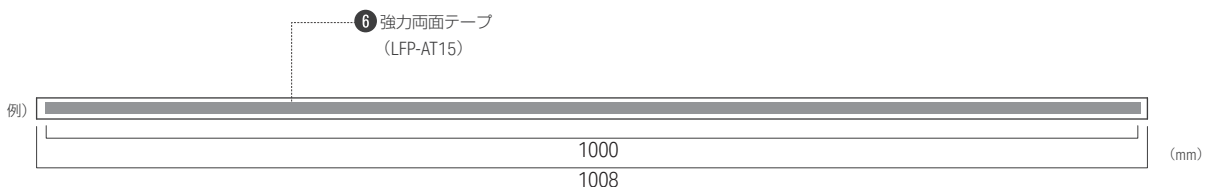

皿ビスの頭が出ないようにご注意ください。クリップの掛かりが弱くなり灯具が脱落する恐れがあります。

灯具をリミット用取付クリップF+リフトパーツで設置する場合

灯具をクリップ+マグネットで設置する場合

クリップ（ビス留め・マグネット仕様）の推奨取付位置

※灯具の長さにより、推奨取付位置(ピッチ:20mm~300mm, 数量:2個~5個)が変わります。詳しくはP.91 特注サイズ一覧表をご覧ください。

両面テープの推奨取付位置