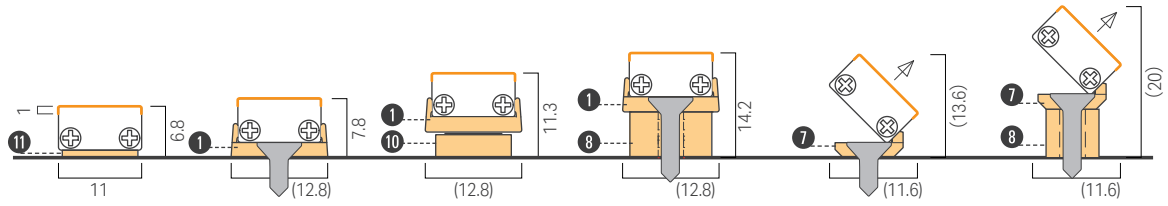

Luci RIMiT® series

オプション品取付時断面図 (リミット us) P.90