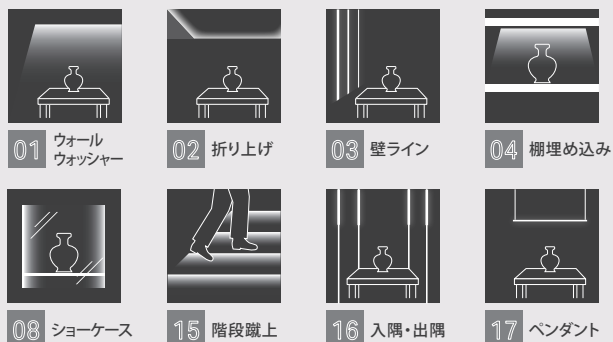

おすすめ用途

| 天井から足元まで多用途に対応