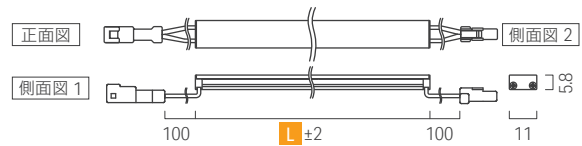

灯具の配線距離は P.118 を参照ください。 ▶▶▶

特注サイズ一覧表

外形図

サイズ	外形寸法(mm)	価格	消費電力(W)		クリップ使用個数
			6.4W	8.6W	
0033	32.2	¥12,000	0.2	0.2	1個
0058	57.2		0.3	0.4	
0083	82.2		0.5	0.6	
0108	107.2		0.6	0.9	
0133	132.2		0.8	1.1	
0158	157.2		1.0	1.3	
0183	182.2		1.1	1.5	
0208	207.2		1.3	1.7	
0233	232.2		1.4	1.9	
0258	257.2		1.6	2.1	
0283	282.2	¥16,000	1.8	2.4	2個 推奨ピッチ 60~230mm
0308	307.2		1.9	2.6	
0333	332.2		2.1	2.8	
0358	357.2		2.2	3.0	
0383	382.2		2.4	3.2	
0408	407.2		2.6	3.4	
0433	432.2		2.7	3.6	
0458	457.2		2.9	3.9	
0483	482.2		3.0	4.1	
0508	507.2		3.2	4.3	
0533	532.2	¥19,000	3.4	4.5	3個 推奨ピッチ 140~370mm
0558	557.2		3.5	4.7	
0583	582.2		3.7	4.9	
0608	607.2		3.8	5.1	
0633	632.2		4.0	5.4	
0658	657.2		4.2	5.6	
0683	682.2		4.3	5.8	
0708	707.2		4.5	6.0	
0733	732.2		4.6	6.2	
0758	757.2		4.8	6.4	
0783	782.2	¥22,000	5.0	6.6	4個 推奨ピッチ 140~370mm
0808	807.2		5.1	6.8	
0833	832.2		5.3	7.1	
0858	857.2		5.4	7.3	
0883	882.2		5.6	7.5	
0908	907.2		5.8	7.7	
0933	932.2		5.9	7.9	
0958	957.2		6.1	8.1	
0983	982.2		6.2	8.3	
1008	1007.2		6.4	8.6	
1033	1032.2	¥24,000	6.6	8.8	5個 推奨ピッチ 250~400mm
1058	1057.2		6.7	9.0	
1083	1082.2		6.9	9.2	
1108	1107.2		7.0	9.4	
1133	1132.2		7.2	9.6	
1158	1157.2		7.4	9.8	
1183	1182.2		7.5	10.1	
1208	1207.2		7.7	10.3	
1233	1232.2		7.8	10.5	
1258	1257.2		8.0	10.7	
1283	1282.2	¥30,000	8.2	10.9	5個 推奨ピッチ 315~375mm
1308	1307.2		8.3	11.1	
1333	1332.2		8.5	11.3	
1358	1357.2		8.6	11.6	
1383	1382.2		8.8	11.8	
1408	1407.2		9.0	12.0	
1433	1432.2		9.1	12.2	
1458	1457.2		9.3	12.4	
1483	1482.2		9.4	12.6	
1508	1507.2		9.6	12.8	

両端リード線・バラ線仕様

片端リード線・バラ線仕様

両端リード線・コネクタ仕様

片端リード線・コネクタ仕様

バラ線仕様末端部

コネクタ仕様末端部

特注品の納期について

特注品のP.90「仕様」>「光源色」欄でお知らせしております
特注品の納期につきましては、記載されております記号の意味が
異なりますのでご注意ください。