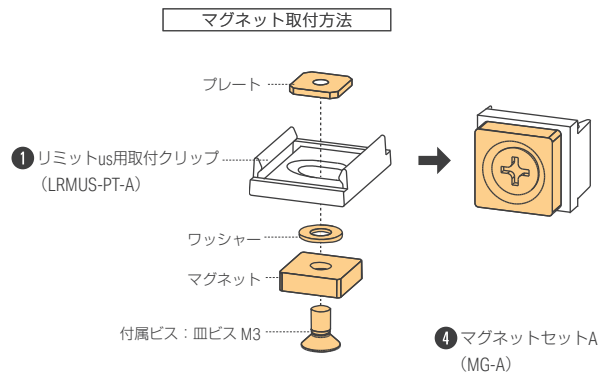

灯具の設置

灯具をクリップで設置する場合

取付クリップは、両サイドが広がる事で灯具を固定する構造です。メンテナンスを考慮して、両サイドを2mm以上開けてください。

灯具をクリップ+リフトパーツで設置する場合

皿ビスの頭が出ないようにご注意ください。クリップの掛かりが弱くなり灯具が脱落する恐れがあります。

灯具をリミット用取付クリップFで設置する場合

灯具を45°に設置する場合、クリップを見せたくない場合に使用

皿ビスの頭が出ないようにご注意ください。クリップの掛かりが弱くなり灯具が脱落する恐れがあります。

灯具をリミット用取付クリップF+リフトパーツで設置する場合

灯具をクリップ+マグネットで設置する場合

クリップ（ビス留め・マグネット仕様）の推奨取付位置

※灯具の長さにより、推奨取付位置(ピッチ:20mm~300mm, 数量:2個~5個)が変わります。詳しくはP.91 特注サイズ一覧表をご覧ください。

両面テープの推奨取付位置