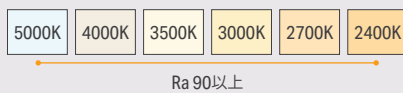

特注品短期

| 最短3営業日で特注品納品が可能

営業日のAM中のご発注で
お好きなサイズ×色温度の灯具を最短3営業日で納品します

*一部納期対象外がございます。ご発注前に納期をご確認ください。

色温度

| 色温度バリエーション

汎用性の高い色温度のラインアップ
全ての色温度でRa90以上の高演色を実現しており、
照射物の色味を正確に伝えることができます

おすすめ用途