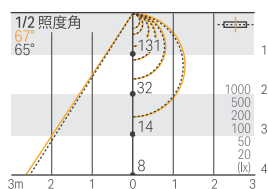

LRMUS-T1008□-WW-DF-I-6

光源色 3500K
光度 131 cd
光束 440 lm
演色評価指数 Ra 93