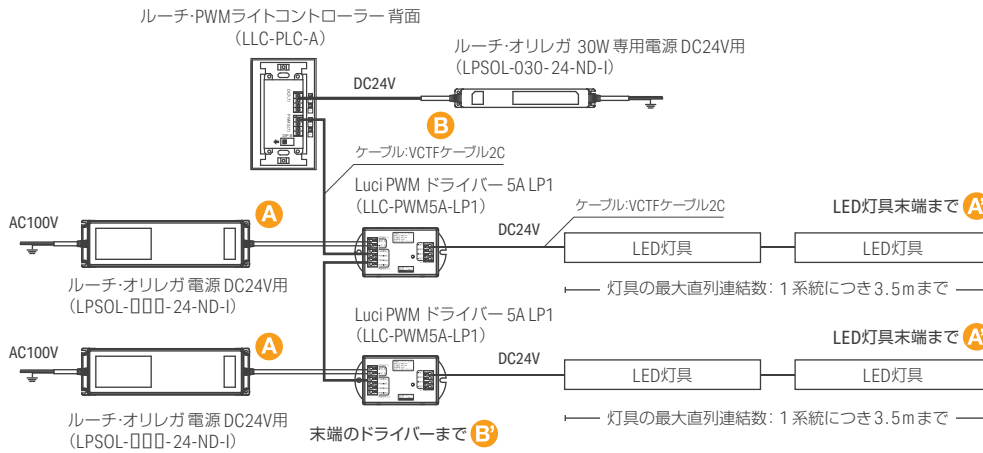

皿ビスの頭が出ないようにご注意ください。クリップの掛かりが弱くなり灯具が脱落する恐れがあります。

灯具をリミット用取付クリップF+リフトパーツで設置する場合

灯具をクリップ+マグネットで設置する場合

クリップ（ビス留め・マグネット仕様）の推奨取付位置

※灯具の長さにより、推奨取付位置(ピッチ:20mm~300mm, 数量:2個~5個)が変わります。詳しくはP.91 特注サイズ一覧表をご覧ください。

両面テープの推奨取付位置

System configuration diagram

灯具の配線距離 (リミットシリーズ)

調光しない場合の配線

A から **A'** までの配線距離
 VCTF0.75sqの場合25m以内
 VCTF1.25sqの場合35m以内
 ※灯具間を延長した場合のケーブルも含む

※コネクタ仕様の場合は、電源ケーブルを使用してください

10ステップコントローラーを使用する場合の配線

A から **A'** までの配線距離
 VCTF0.75sqの場合25m以内
 VCTF1.25sqの場合35m以内
 ※灯具間を延長した場合のケーブルも含む

電源 1 台で調光する場合の配線

A から **A'** までの配線距離
 VCTF0.75sqの場合25m以内
 VCTF1.25sqの場合35m以内
 ※灯具間を延長した場合のケーブルも含む

電源 2 台以上で調光する場合の配線

A から **A'** までの配線距離
 VCTF0.75sqの場合25m以内
 VCTF1.25sqの場合35m以内
B から **B'** までの配線距離
 30m以内
 ※灯具間を延長した場合のケーブルも含む