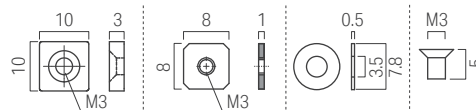

クリップ取付用マグネット

④ マグネットセットA

型番 MG-A
価格 ¥3,800/1袋5セット入り

クリップをマグネットで固定

対応クリップ: ① クリップ

※離島への納品の場合、マグネットは航空便が使用できないため、納期に1週間程のご猶予をいただきます

電源ケーブル

⑤ JWPFコネクタ付電源ケーブル 5000mm