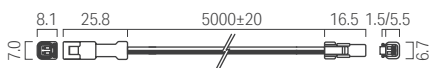

電源ケーブル

⑤ JWPFコネクタ付電源ケーブル 5000mm

型番 CAD-5000-MEFE-O
価格 ¥2,500

コネクタ仕様時 灯具・電源間ケーブル