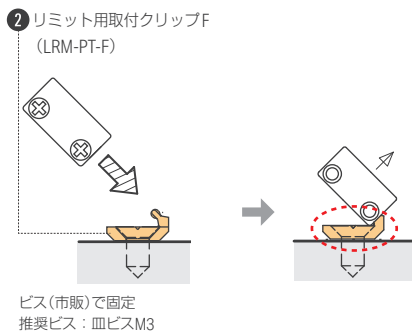

灯具の設置

灯具をクリップで設置する場合

取付クリップは、両サイドが広がる事で灯具を固定する構造です。メンテナンスを考慮して、両サイドを2mm以上開けてください。

灯具をクリップ+リフトパーツで設置する場合

皿ビスの頭が出ないようにご注意ください。クリップの掛かりが弱くなり灯具が脱落する恐れがあります。

灯具をリミット用取付クリップFで設置する場合

灯具を45°に設置する場合、クリップを見せたくない場合に使用

皿ビスの頭が出ないようにご注意ください。クリップの掛かりが弱くなり灯具が脱落する恐れがあります。

灯具をリミット用取付クリップF+リフトパーツで設置する場合

灯具をクリップ+マグネットで設置する場合

クリップ（ビス留め・マグネット仕様）の推奨取付位置

※灯具の長さにより、推奨取付位置(ピッチ:20mm~300mm, 数量:2個~5個)が変わります。詳しくはP.91 特注サイズ一覧表をご覧ください。

両面テープの推奨取付位置