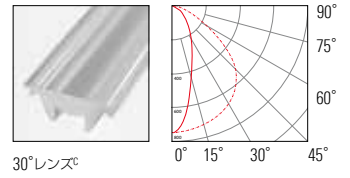

型番

型番	シリーズ名	LEDテープの種類	演色性	色温度	灯具長	レンズ	保護等級
型番	KALYPSO TC	HD__	W__	__	__	__	IP67
型番(例)	KALYPSO TC	HD10	W9	27	1514	30	IP67

° DIN 5040:A50
cd/1.000 lumen
C0/C180 ————
C90/C270 ······