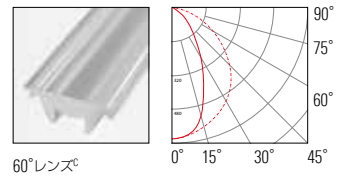

型番

型番	シリーズ名	LEDテープの種類	演色性	色温度	灯具長	レンズ	保護等級
型番	KALYPSO TC	HD__	W__	__	__	__	IP67
型番(例)	KALYPSO TC	HD10	W9	27	1514	30	IP67

° DIN 5040:A50
cd/1.000 lumen
C0/C180 ————
C90/C270 ······