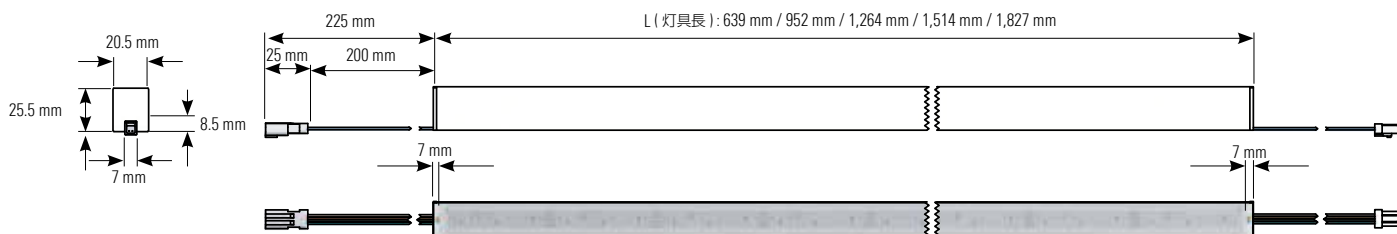

断面サイズおよび灯具の長さ

a) IQ White

b) RGB

樹脂充填レンズ付きLEDライン照明
仕上げ：ホワイトパウダーコーティング

仕様

入力電圧	24 V (最小23 V, 最大25 V)
保管温度	$T_{Smin} = -30^{\circ}C$, $T_{Smax} = 85^{\circ}C$
周囲温度	$T_{amin} = -25^{\circ}C$, $T_{amax} =$ 下表参照

KALYPSO True Color	IQ White ATON HD12	IQ White ATON HD24	RGB HD20
消費電力 (W/m)^A	12	24	22
消費効率 (lm/W)^A	58	60	35
CRI / R9	最高 85 / 最高 20	最高 85 / 最高 20	-
最大直列連結数 (m)	5	4	4
周囲最高温度 (T_{amax})	40°C	40°C	45°C

LEDテープ	色温度^B	色波長 (λ_d)^A	光束 (lm/m)^A
IQ White ATON HD12	W822 (2,200 K) - W840 (4,000 K)	-	700
IQ White ATON HD24	-	-	1,440
RGB HD20	-	622 (R)/532 (G)/466 (B)	690

^A記載のデータはティピカル値です。製造工程および電気部品の許容差によって、光束および電力の数値は最大で10%変化します。

^BIP67製品の場合、色温度の許容差が生じることがあります。