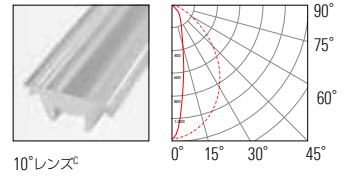

型番

型番	シリーズ名	LEDテープの種類	演色性	色温度	灯具長	レンズ	保護等級
型番	KALYPSO TC	HD__	W__	__	__	__	IP67
型番(例)	KALYPSO TC	HD10	W9	27	1514	30	IP67

° DIN 5040:A50
cd/1.000 lumen
C0/C180 ————
C90/C270 ······