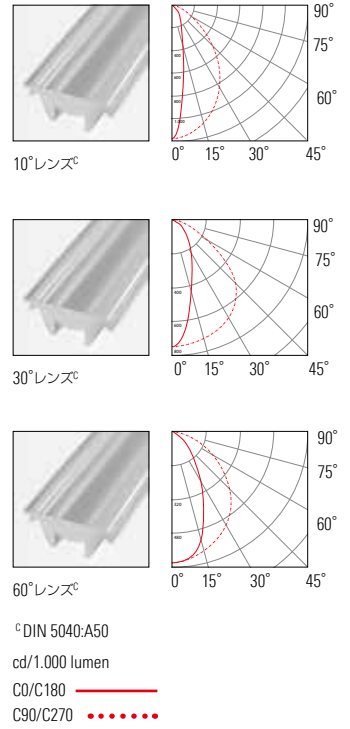

型番

型番	シリーズ名	LEDテープの種類	灯具長	レンズ	保護等級
型番	KALYPSO TC	-----	-----	---	IP67
型番(例)	KALYPSO TC	IQ W ATON HD12	1827	60	IP67

LEDテープの種類

IQ White ATON HD12	IQ White ATON HD12
IQ White ATON HD24	IQ White ATON HD24
RGB HD20	RGB HD20

灯具長

639 mm (クリップ2個推奨)	0639
952 mm (クリップ2個推奨)	0952
1,264 mm (クリップ3個推奨)	1264
1,514 mm (クリップ3個推奨)	1514
1,827 mm (クリップ4個推奨)	1827

レンズ種類 (DIN 5040:A50)

10°	10
30°	30
60°	60