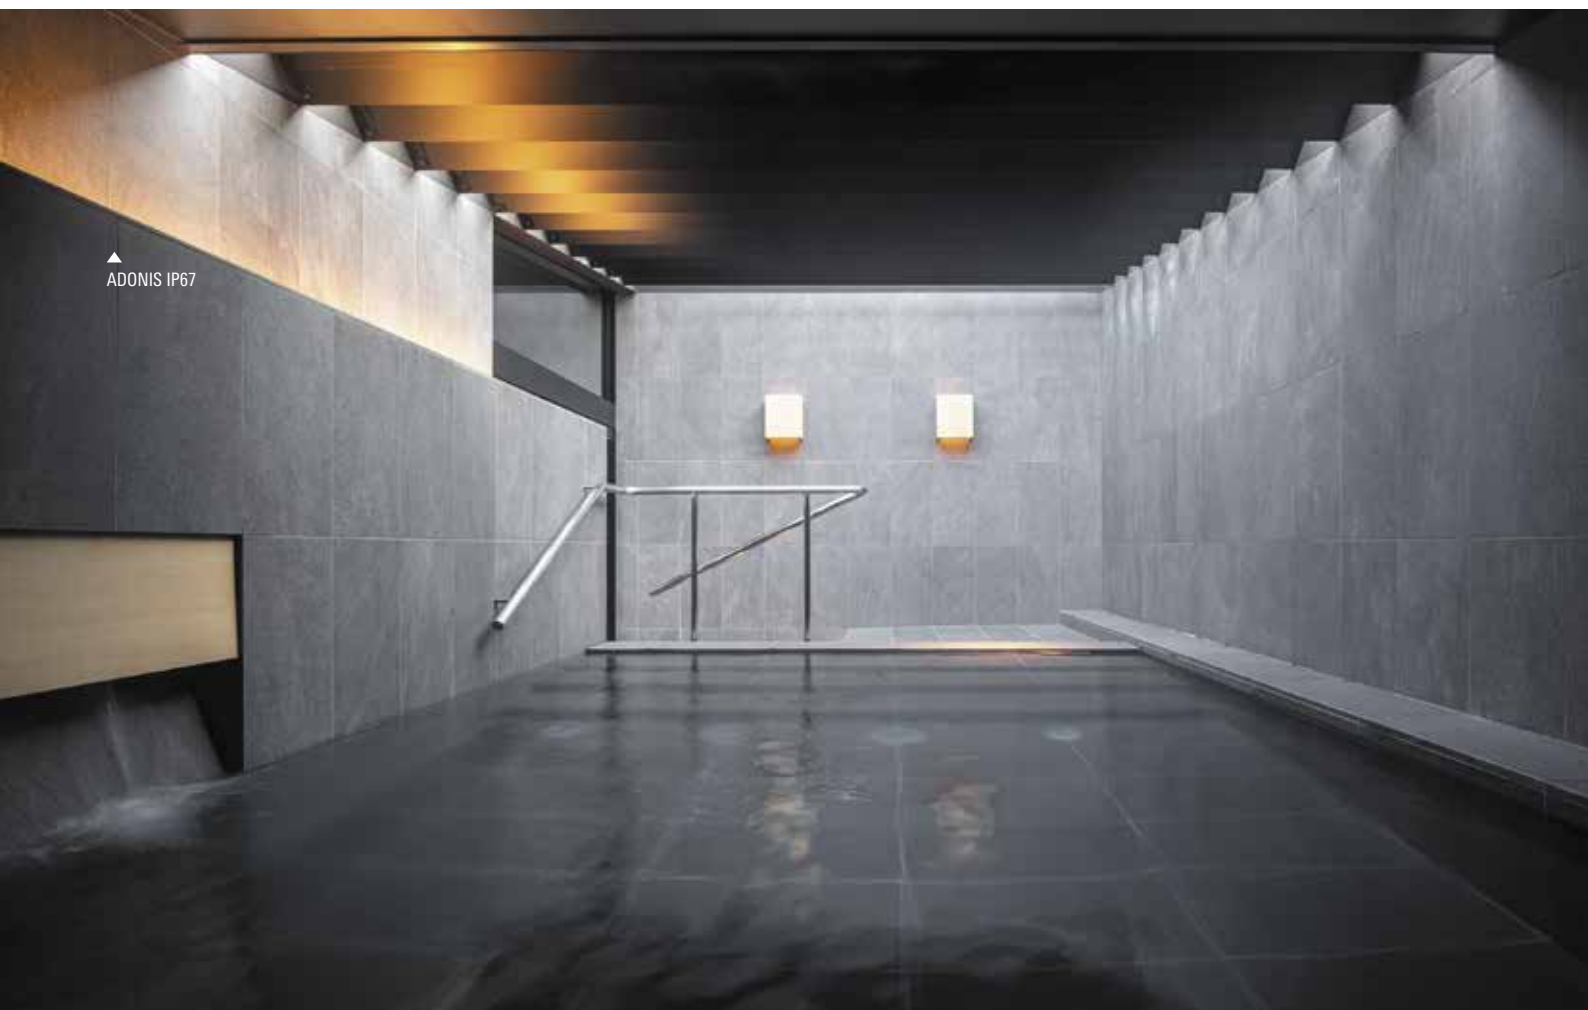

01

温浴施設・サウナ

SOKI ATAMI	02
三井ガーデンホテル神宮外苑の杜プレミア	04
東京ベイ潮見プリンスホテル サウナ	05

02

ホテル・ウエディング

インターコンチネンタル横浜 Pier 8 ホテル	06
ネストホテル大阪梅田	08
CAFETEL 京都三条	08
AC ホテル・バイ・マリオット 東京銀座	09
東京ベイ潮見プリンスホテル	12

03

レストラン・サービス

Dewakan Restaurant	16
Rosewood Cambodia Chinese Restaurant	17

04

ショップ・商業施設

SHIBUYA SKY	18
SIAM 高島屋	20
chagama 香港	21
エディオンなんば本店	21
玉川高島屋 S・C PARK&TERRACE OSOTO	22

05

オフィス・公共施設

株式会社ミクシィ 本社	24
株式会社技建本社ビル	26
株式会社隈研吾建築都市設計事務所	27
IMG Singapore Office	27
津市久居アルスプラザ	28
日本国土開発 つくば未来センター	31

06

医療・福祉施設

SWAN LADIES CLINIC	32
東京医科大学病院	34
茨城県西部メディカルセンター	35
札幌モンテッソーリこどもの家 南1条	35

07

住宅

ディアナガーデン鷹番	36
KNOCKS 横浜弥生台	36
NanjoVilla MONADNOCK	37
リノア目黒大橋	37

08

景観

いもり坂	38
黒門前緑地	39
兼六園蓮池門通り水路	39
金沢城公園 鼠多門橋 尾山神社側スロープ	40
けやきひろば	41

SOKI ATAMI

所在地：静岡県

設計：UDS 株式会社

インテリアデザイン：TONERICO:INC.

照明設計：株式会社モデュレックス

施工：東急建設株式会社

写真：森田大貴

LEDLINEAR 2020-21
カタログ P.100