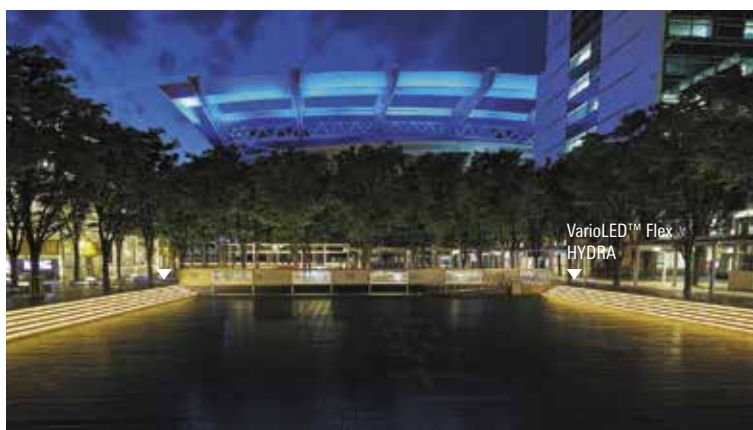

VarioLED™ Flex
HYDRA

けやきひろば

所在地：埼玉県

設計：エヌ・ティ・ティ都市開発株式会社

照明設計：株式会社ライティングプランナーズアソシエーツ

施工：株式会社埼玉ケイテクノ

写真：秋葉康至