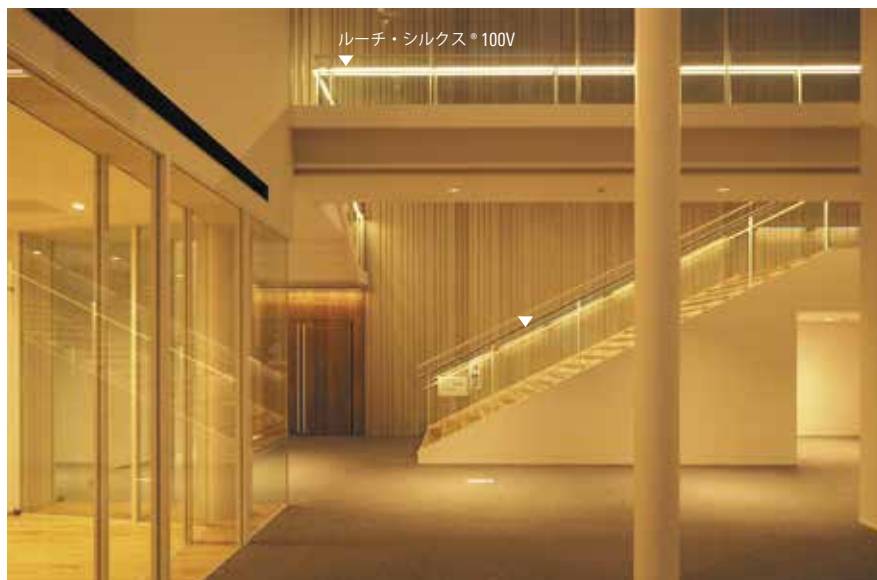

津市久居アルスプラザ

所在地：三重県

設計：久米設計・アポア共同企業体

施工：中央電気工事株式会社・株式会社カンキョー
共同企業体

ルーチ・クレイド®F
電球色 3000K

Luci 2020-21
カタログ P.140

ルーチ・シルクス®100V
電球色 3000K

Luci 2020-21
カタログ P.52

ルーチ・シルクス®100V