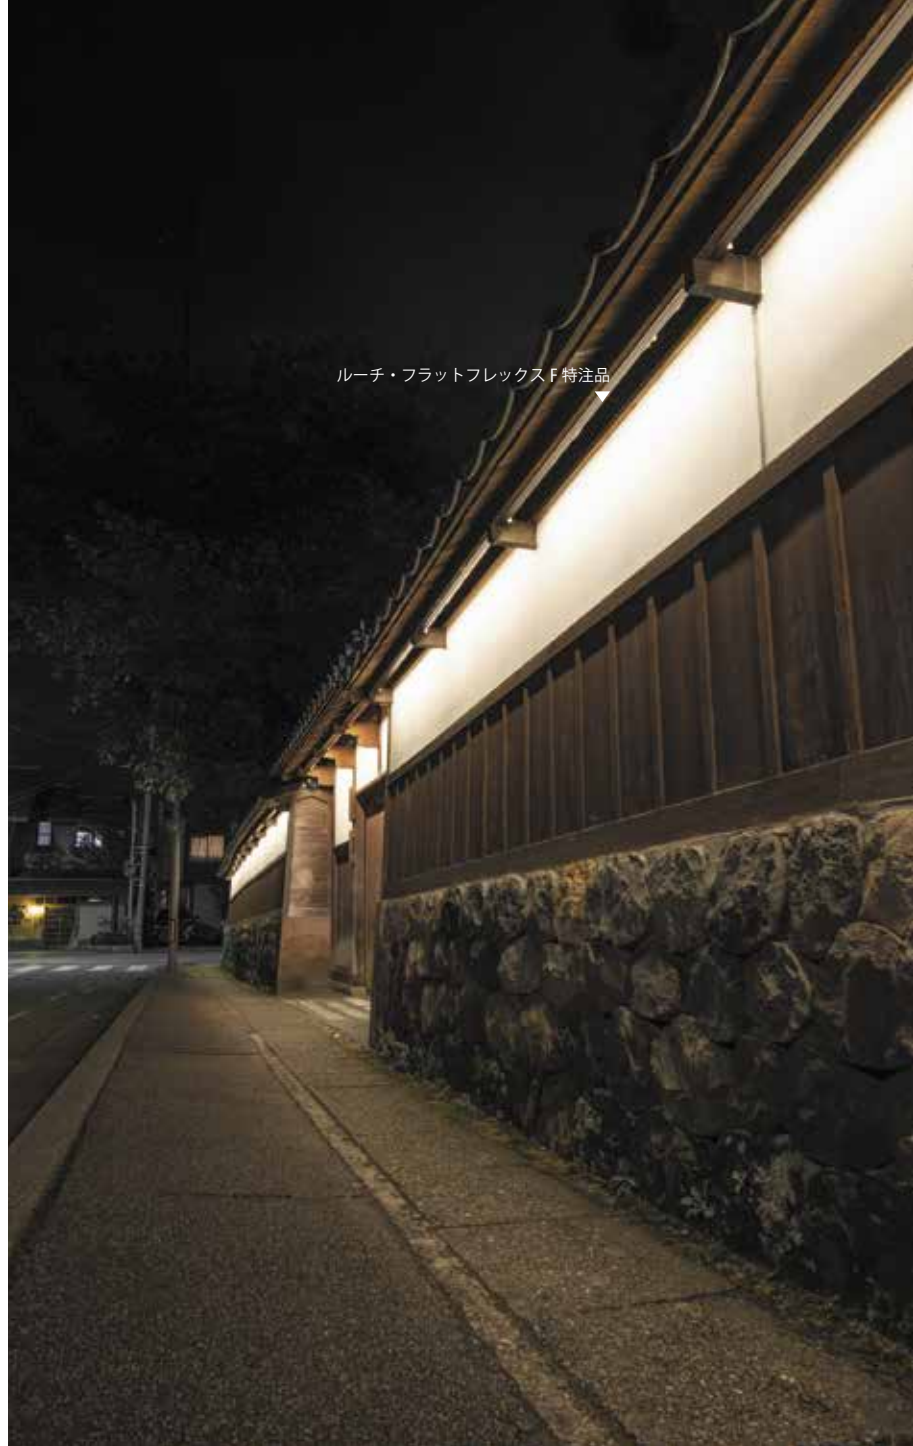

ルーチ・フラットフレックスF特注品

VarioLED™ Flex  
VENUS TV