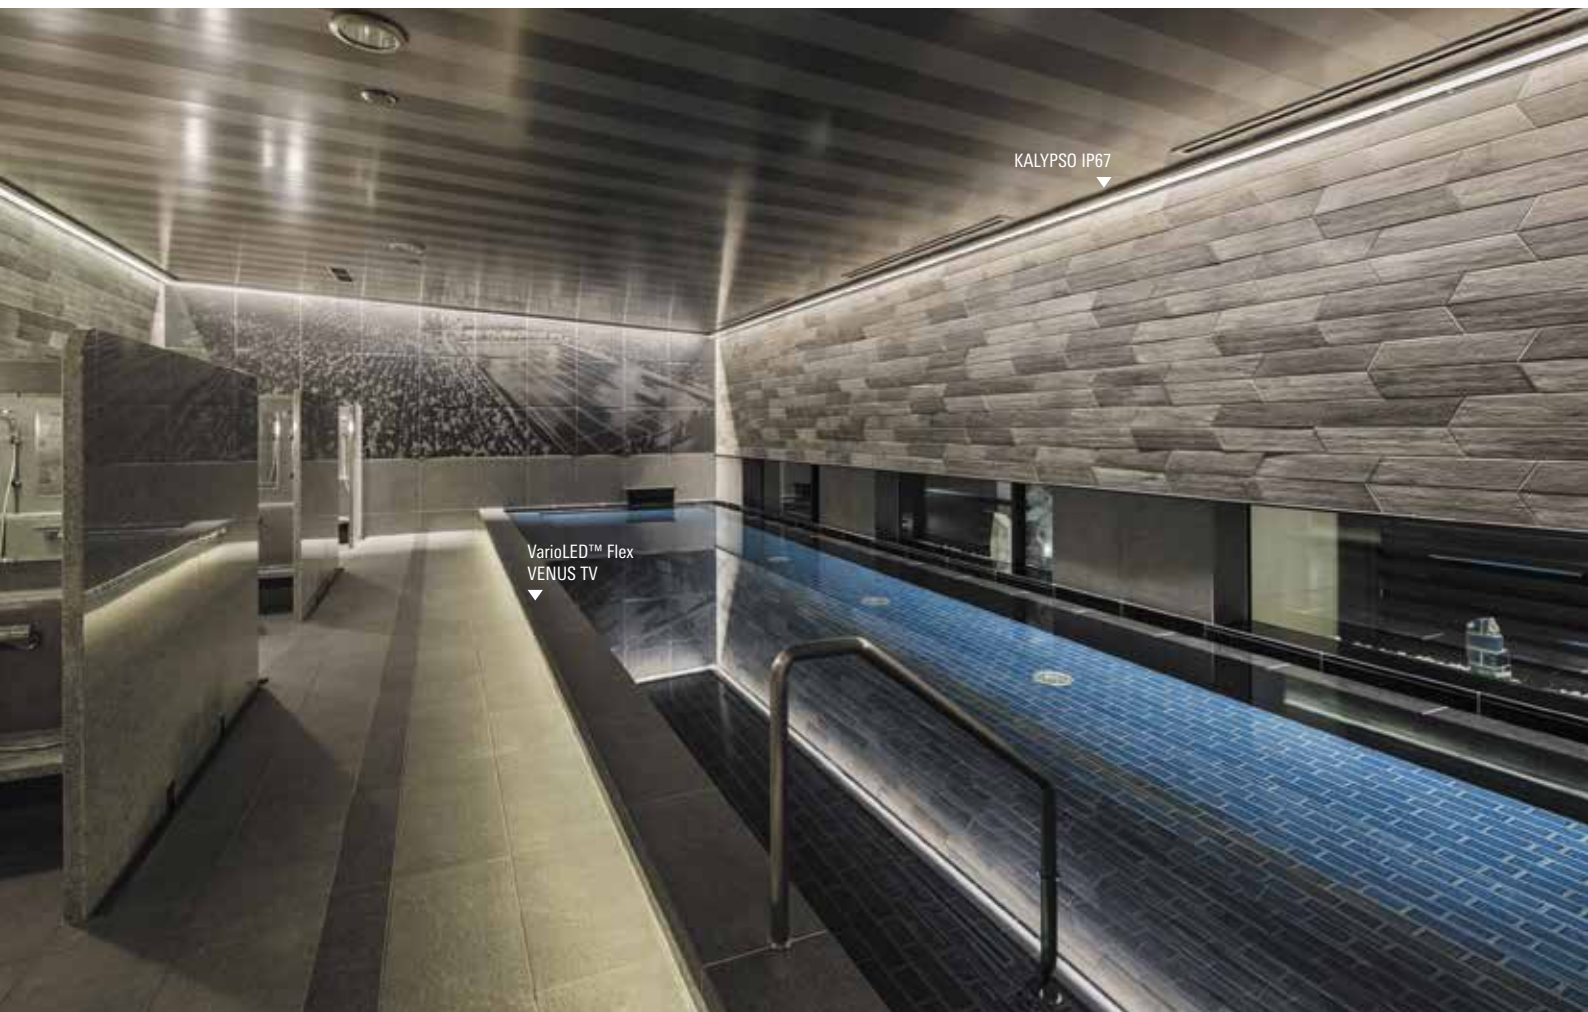

## 三井ガーデンホテル神宮外苑の杜プレミア

所在地：東京都新宿区

設計：清水建設株式会社 一級建築士事務所

施工：清水建設株式会社

写真：株式会社川澄・小林研二写真事務所

KALYPSO IP67

VarioLED™ Flex  
VENUS TV

VarioLED™ Flex VENUS TV 2700K