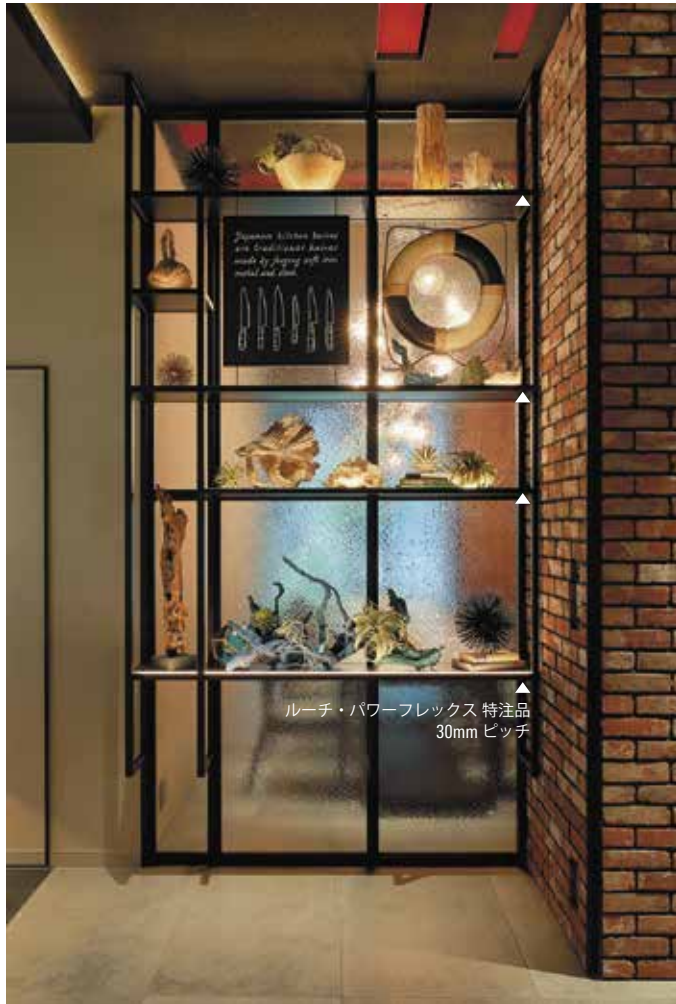

ルーチ・パワーフレックス 特注品
30mm ピッチ