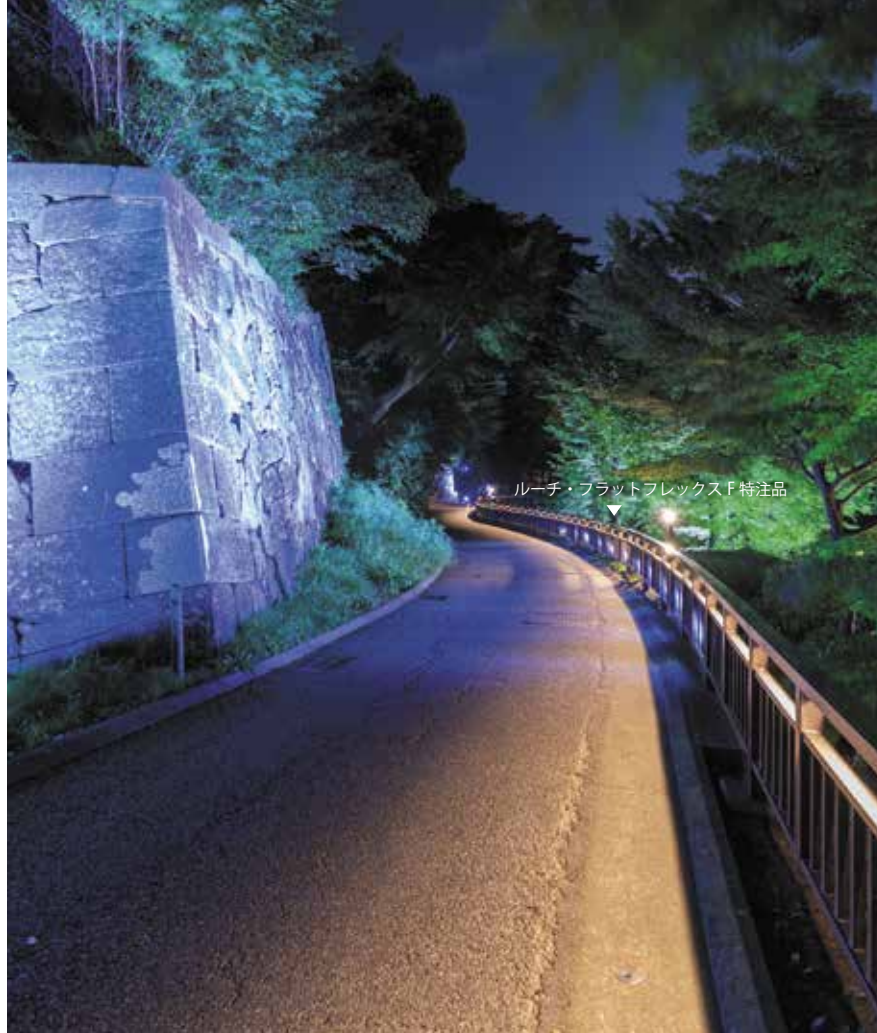

いもり坂

所在地：石川県金沢市

施主：石川県

ライティングデザイン：株式会社 近田玲子デザイン事務所

施工：ナカ工業株式会社

写真：ナカ工業株式会社

ルーチ・フラットフレックスF特注品
防滴仕様 電球色 3000K

Luci 2020-21
カタログ P.64

ルーチ・フラットフレックスF特注品