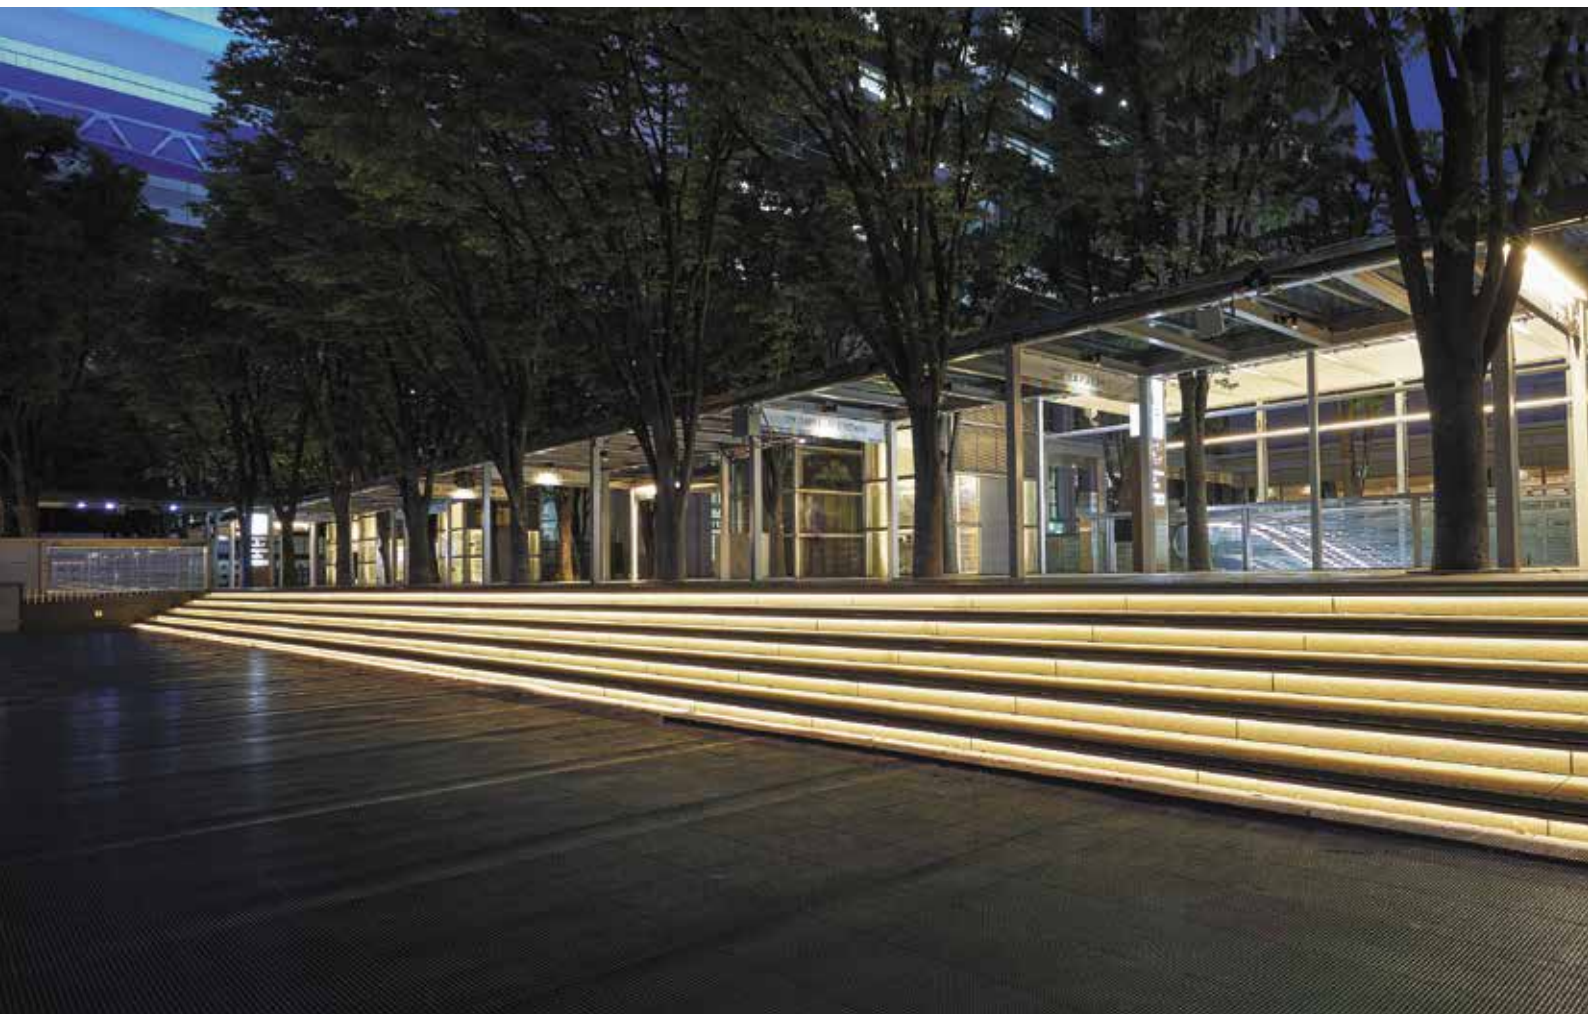

## 兼六園 蓮池門通り水路

所在地：石川県金沢市

施主：石川県

ライティングデザイン：株式会社 近田玲子デザイン事務所

施工：ナカ工業株式会社

写真：ナカ工業株式会社

VarioLED™ Flex VENUS TV IP67  
2500K

LEDLINEAR 2020-21  
カタログ P.62