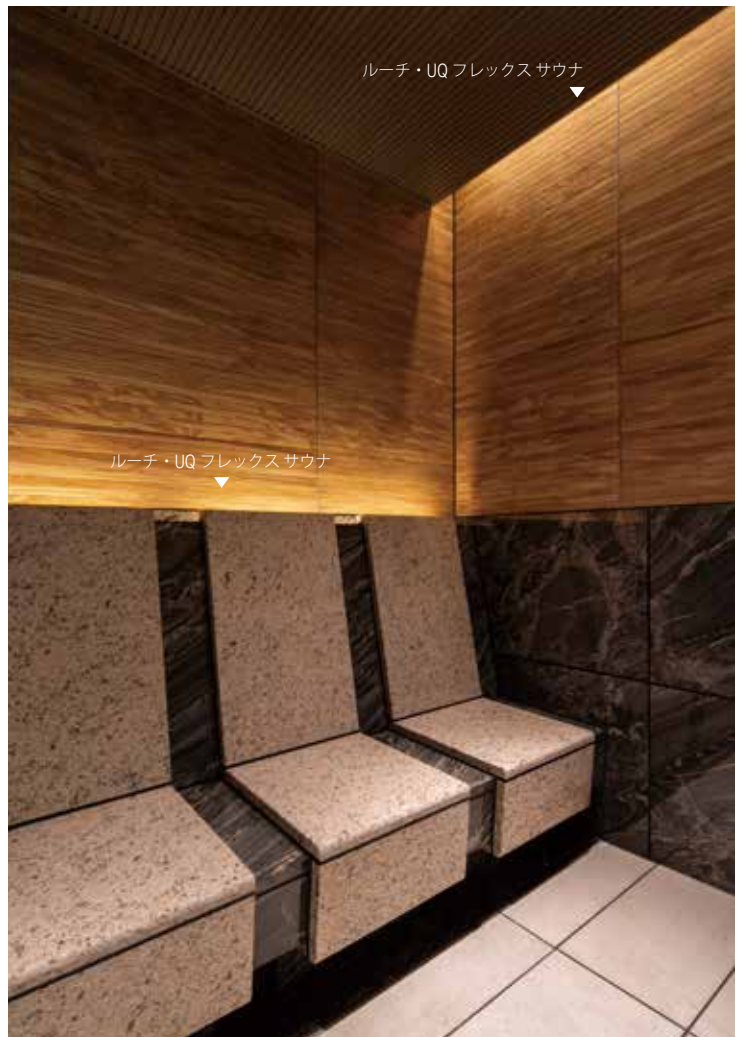

ルーチ・UQ フレックス サウナ
電球色 2700K

Luci 2020-21
カタログ P.118

ルーチ・ナノライン

ADONIS TC IP67

ルーチ・ナノライン

ADONIS TC HD15 IP67 2500K

LEDLINEAR 2020-21
カタログ P.100

トラスコ・リゾート & スパ軽井沢