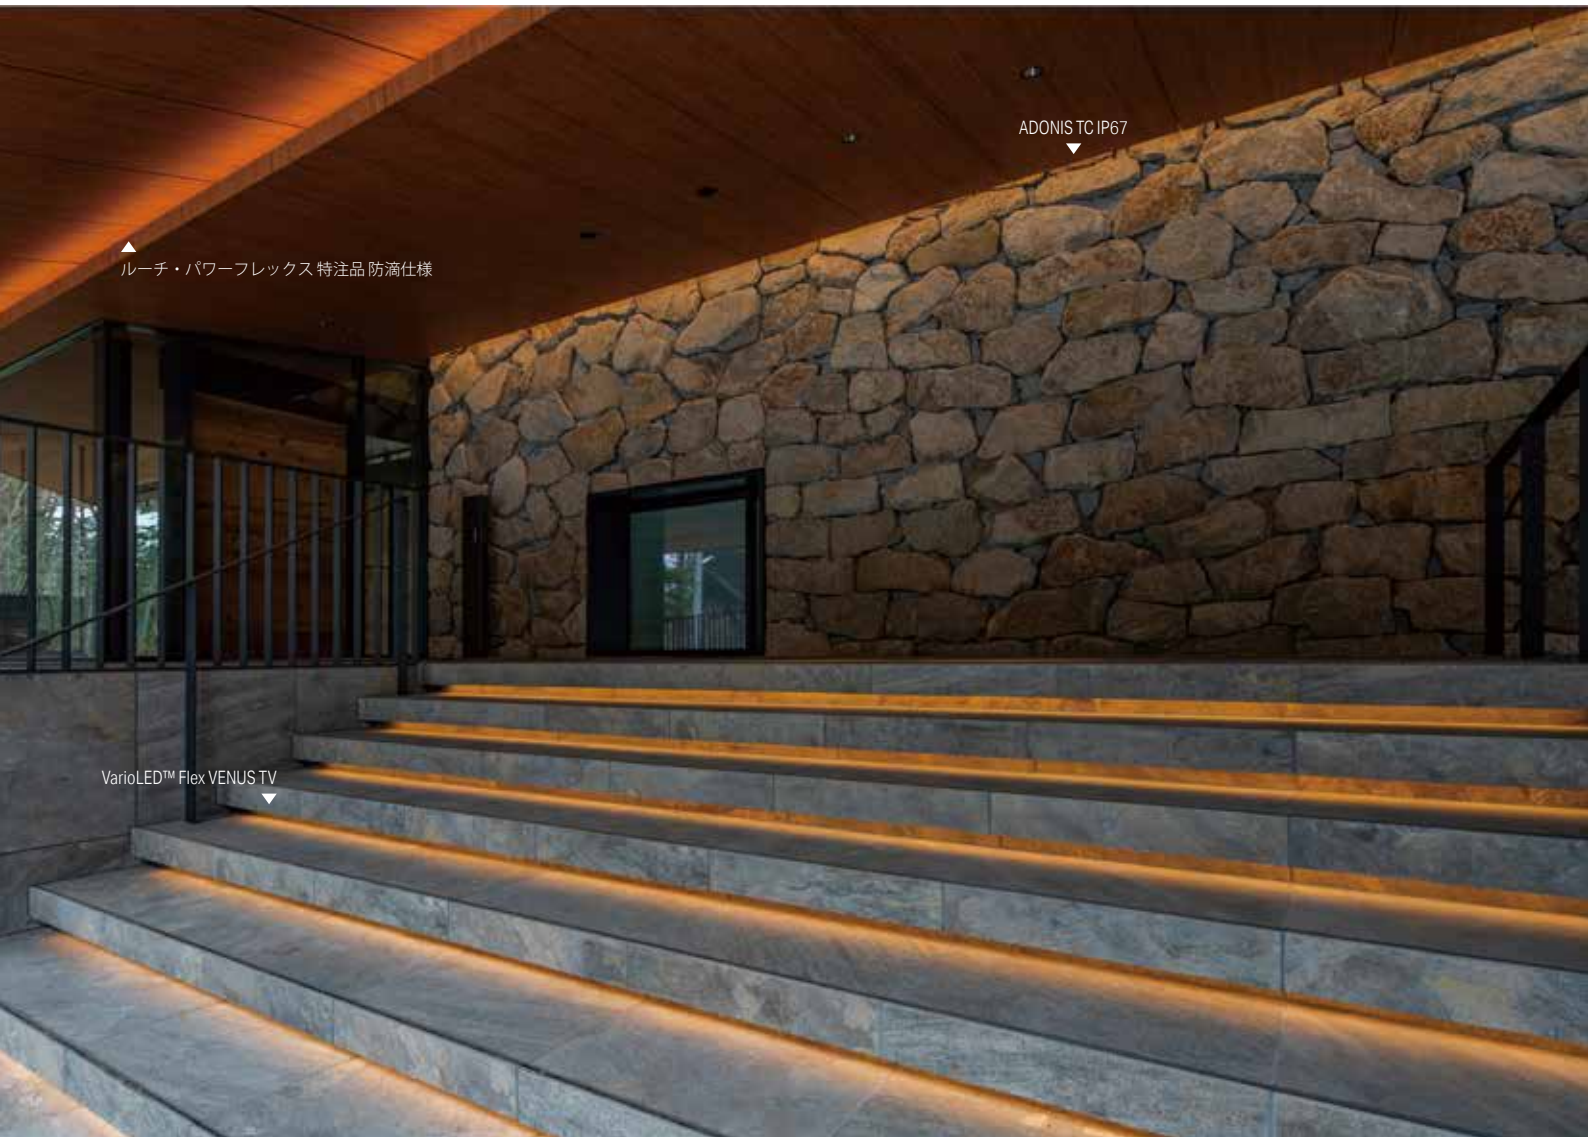

設計：株式会社日建設計

施工：鹿島建設株式会社

サウナ施工：株式会社アクアエンタープライズ

写真：スタジオ Riki 鈴木雅雄

◀ ルーチ・パワーフレックス 特注品
防滴仕様

ADONIS TC IP67

▲ ルーチ・パワーフレックス 特注品 防滴仕様

VarioLED™ Flex VENUS TV