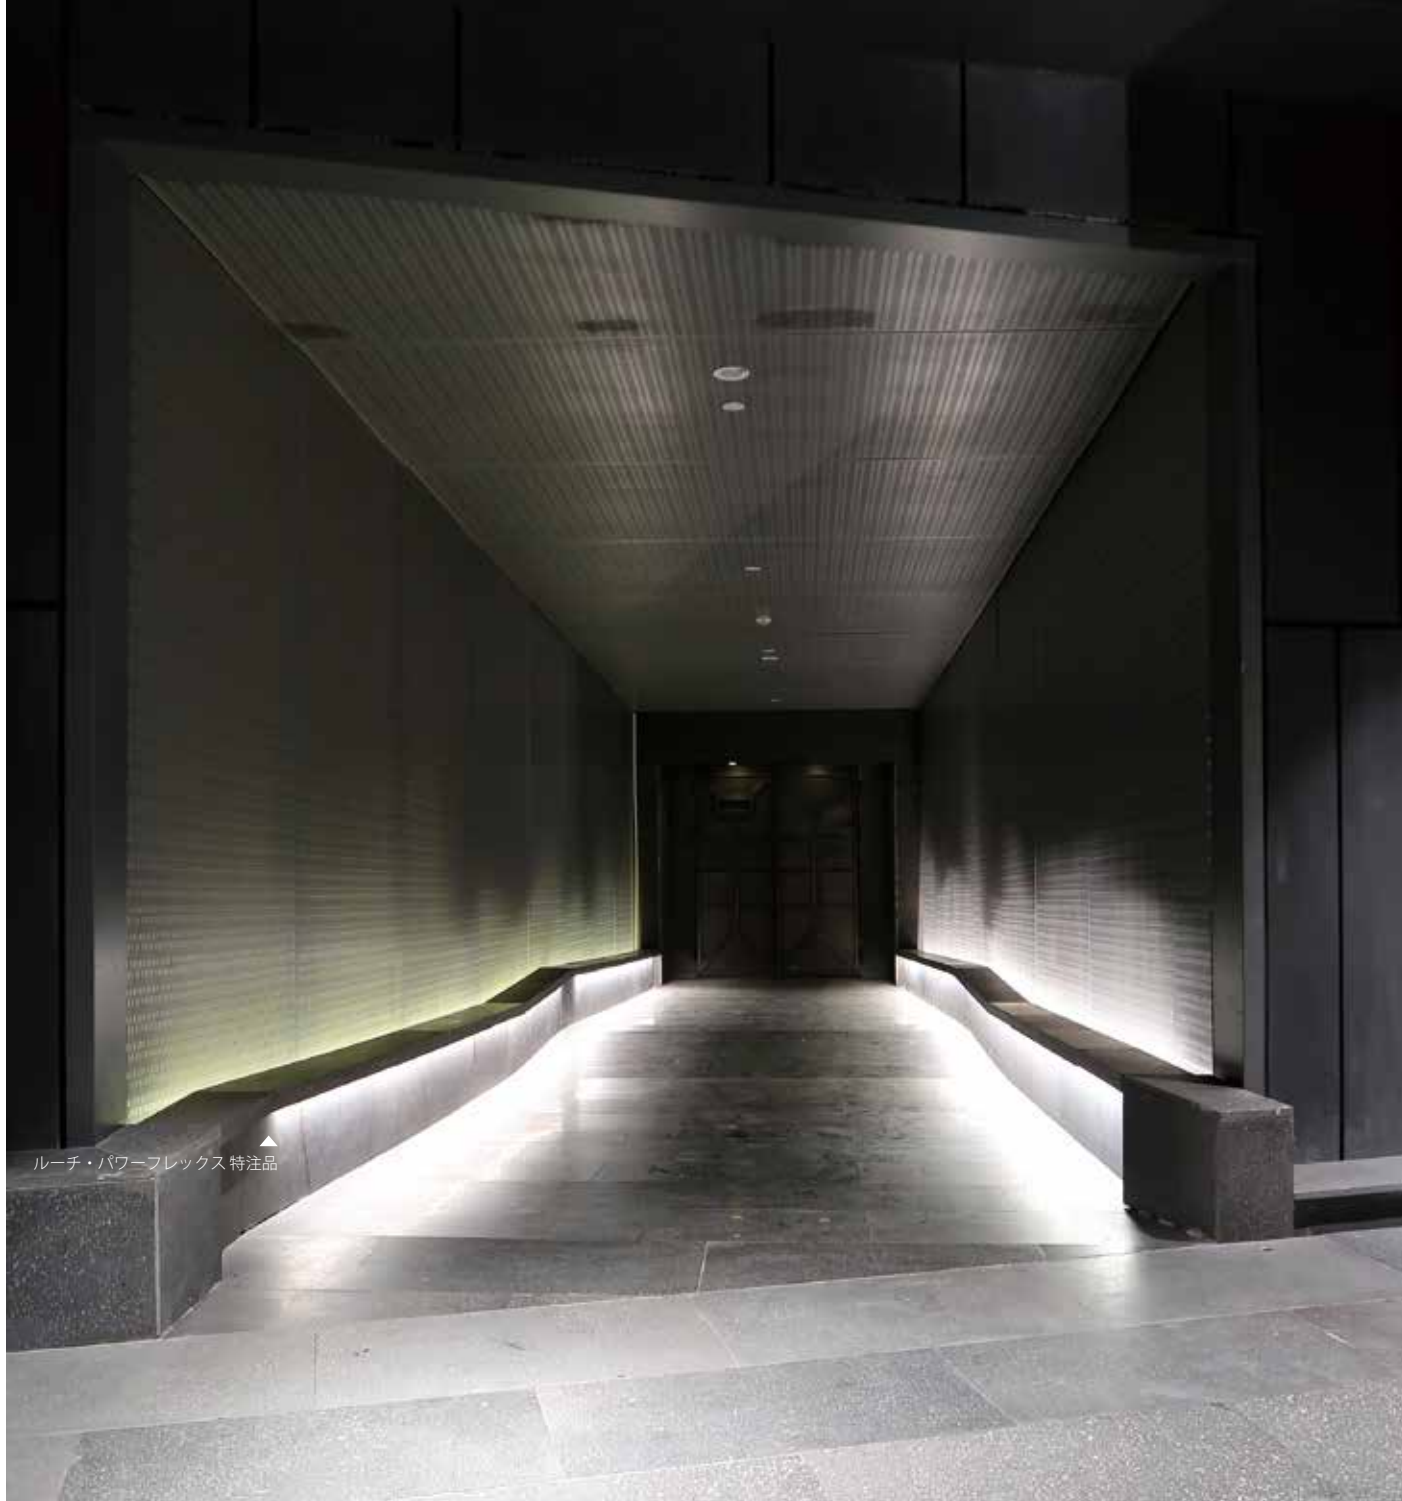

所在地：香港

設計：LUBUDS GROUP

ライティングデザイン：Lighting Planners Associates (HK) Ltd.

ルーチ・シルクス®ワイドK ▲

ルーチ・シルクス®ワイドK
電球色 2700KLuci 2020-21
カタログ P.134

◀ ルーチ・シルクス®ワイドK

ルーチ・パワーフレックス 特注品 ▲

Upperhills Shenzhen Theater