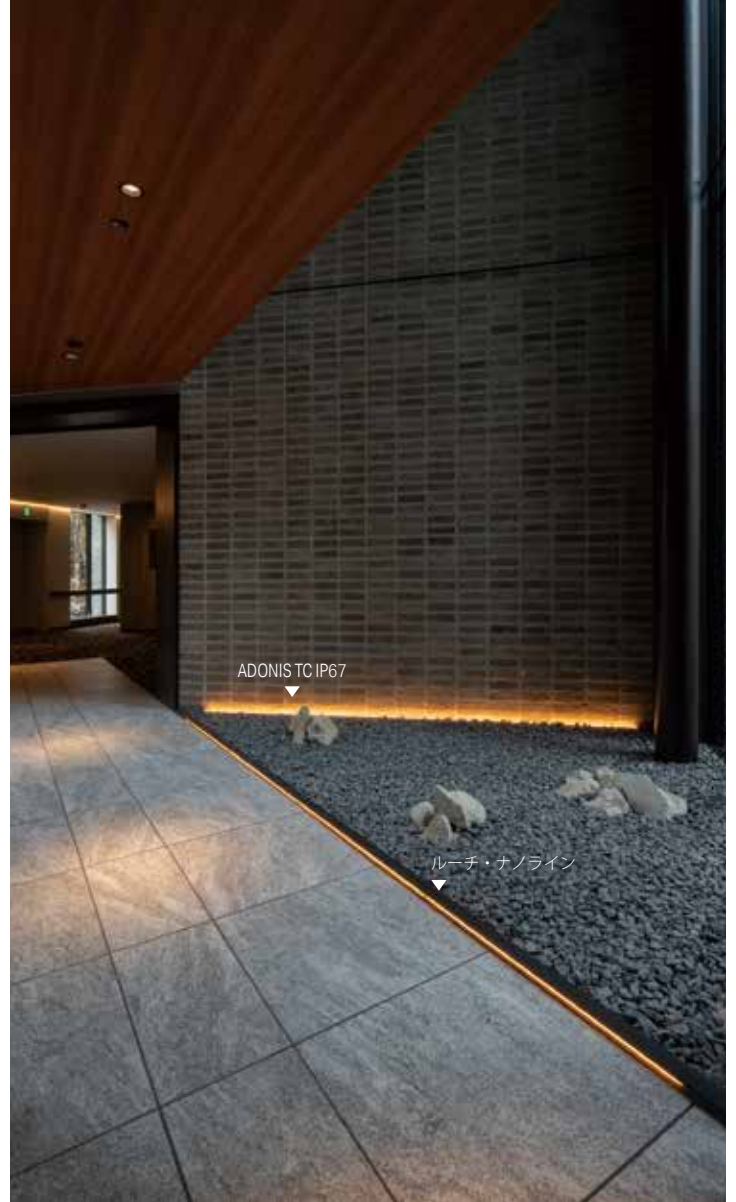

ADONIS TC IP67

ルーチ・ナノライン