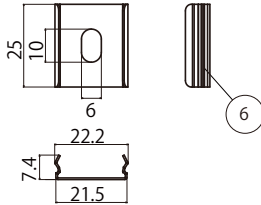

設置寸法(側面図)

仕様・定格等は予告なく変更することがあります。 単位：mm

	部品名	材質	摘要	姿図
1	本体	アルミニウム	アルマイト処理 シルバー	
2	サイドカバー	ポリカーボネイト	乳半	
3	カバー	ポリカーボネイト	乳半	
4	コネクタ	ナイロン	白 UL94 V-2	
5	コネクタ	ナイロン	白 UL94 V-2	
6	取付パーツ	ステンレス	シルバー	
7				
8				
9				

案件名：

照会番号：

平面図

側面図1

側面図2

付属品：  
トフ用取付パーツA  
(型番：LTH-PTA)

(2個まで付属品、オプション品2個/1袋)

オプション品：  
トフ用電源ケーブル 500mm  
(型番：CAD-0500-MDFD-I)

設置寸法(側面図)

仕様・定格等は予告なく変更することがあります。単位：mm

	部品名	材質	摘要	姿図
1	本体	アルミニウム	アルマイト処理 シルバー	
2	サイドカバー	ポリカーボネイト	乳半	
3	カバー	ポリカーボネイト	乳半	
4	コネクタ	ナイロン	白 UL94 V-2	
5	コネクタ	ナイロン	白 UL94 V-2	
6	取付パーツ	ステンレス	シルバー	
7				
8				
9				
仕様	入力電圧：DC24V	光源色： 昼白色5000～電球色2700K	型番	LTH-1000-NL27-DF-I
	消費電力：27.8 W			
	質量：400g			
	最大直列連結数：4m			
	使用環境：屋内（結露無きこと）			
	付属品：トフ用取付パーツA（型番LTH-PTA）			
	オプション品：トフ用電源ケーブル500mm			
	調光：可(調光タイプ THOF)			