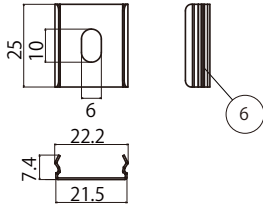

案件名：

照会番号：

平面図

側面図1

側面図2

付属品：  
トフ用取付パーツA  
(型番：LTH-PTA)

(2個まで付属品、オプション品2個/1袋)

オプション品：  
トフ用電源ケーブル 500mm  
(型番：CAD-0500-MDFD-1)

設置寸法(側面図)

仕様・定格等は予告なく変更することがあります。 単位：mm

	部品名	材質	摘要	姿図
1	本体	アルミニウム	アルマイト処理 シルバー	
2	サイドカバー	ポリカーボネイト	乳半	
3	カバー	ポリカーボネイト	乳半	
4	コネクタ	ナイロン	白 UL94 V-2	
5	コネクタ	ナイロン	白 UL94 V-2	
6	取付パーツ	ステンレス	シルバー	
7				
8				
9				

設置寸法(側面図)

仕様・定格等は予告なく変更することがあります。単位：mm

	部品名	材質	摘要	姿図
1	本体	アルミニウム	アルマイト処理 シルバー	
2	サイドカバー	ポリカーボネイト	乳半	
3	カバー	ポリカーボネイト	乳半	
4	コネクタ	ナイロン	白 UL94 V-2	
5	コネクタ	ナイロン	白 UL94 V-2	
6	取付パーツ	ステンレス	シルバー	
7				
8				
9				
仕様	入力電圧：DC24V	光源色： 昼白色5000～電球色2700K	型番	LTH-1000-NL27-DF-I
	消費電力：27.8 W			
	質量：400g			
	最大直列連結数：4m			
	使用環境：屋内（結露無きこと）			
	付属品：トフ用取付パーツA（型番LTH-PTA）			
	オプション品：トフ用電源ケーブル500mm			
	調光：可(調光タイプ THOF)			