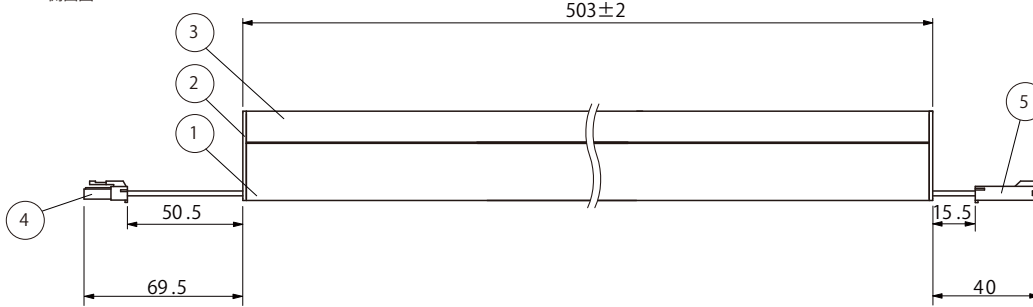

THOF series

Luci THOF

ルーチ・トフ 500

Luci

株式会社 **Luci**

2024.04.01

案件名：

照会番号：

平面図

側面図1

側面図2

付属品：
トフ用取付パーツA
(型番：LTH-PTA)

(2個まで付属品、オプション品2個/1袋)

オプション品：
トフ用電源ケーブル 500mm
(型番：CAD-0500-MDFD-1)

設置寸法(側面図)

仕様・定格等は予告なく変更することがあります。 単位：mm

	部品名	材質	摘要	姿図
1	本体	アルミニウム	アルマイト処理 シルバー	
2	サイドカバー	ポリカーボネイト	乳半	
3	カバー	ポリカーボネイト	乳半	
4	コネクタ	ナイロン	白 UL94 V-2	
5	コネクタ	ナイロン	白 UL94 V-2	
6	取付パーツ	ステンレス	シルバー	
7				
8				
9				

仕様 入力電圧：DC24V

光源色： 昼白色5000～電球色2700K

型番

消費電力：13.9 W

質量：210g

最大直列連結数：4m

使用環境：屋内（結露無きこと）

付属品：トフ用取付パーツA (型番LTH-PTA)

オプション品：トフ用電源ケーブル500mm

調光：可(調光タイプ THOF)

LTH-0500-NL27-DF-I