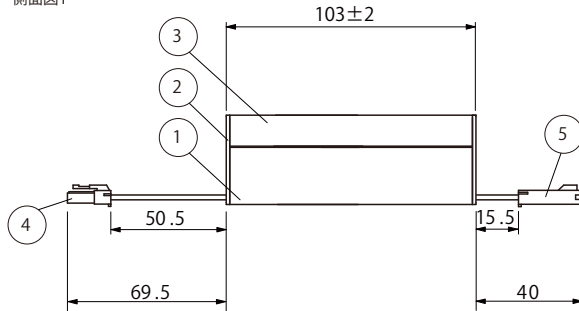

側面図1

側面図2

付属品:  
トフ用取付パーツA  
(型番: LTH-PTA)

(2個まで付属品、オプション品2個/1袋)

オプション品:  
トフ用電源ケーブル 500mm  
(型番: CAD-0500-MDFD-I)

設置寸法(側面図)

仕様・定格等は予告なく変更することがあります。 単位：mm

部品名	材質	摘要	姿図
1 本体	アルミニウム	アルマイト処理 シルバー	
2 サイドカバー	ポリカーボネイト	乳半	
3 カバー	ポリカーボネイト	乳半	
4 コネクタ	ナイロン	白 UL94 V-2	
5 コネクタ	ナイロン	白 UL94 V-2	
6 取付パーツ	ステンレス	シルバー	
7			
8			
9			

設置寸法(側面図)

仕様・定格等は予告なく変更することがあります。 単位：mm

	部品名	材質	摘要	姿図
1	本体	アルミニウム	アルマイト処理 シルバー	
2	サイドカバー	ポリカーボネイト	乳半	
3	カバー	ポリカーボネイト	乳半	
4	コネクタ	ナイロン	白 UL94 V-2	
5	コネクタ	ナイロン	白 UL94 V-2	
6	取付パーツ	ステンレス	シルバー	
7				
8				
9				