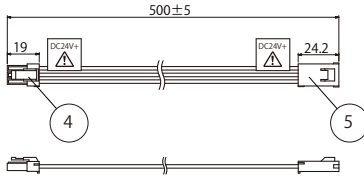

設置寸法(側面図)

仕様・定格等は予告なく変更することがあります。 単位：mm

	部品名	材質	摘要	姿図
1	本体	アルミニウム	アルマイト処理 シルバー	
2	サイドカバー	ポリカーボネイト	乳半	
3	カバー	ポリカーボネイト	乳半	
4	コネクタ	ナイロン	白 UL94 V-2	
5	コネクタ	ナイロン	白 UL94 V-2	
6	取付パーツ	ステンレス	シルバー	
7				
8				
9				

案件名：

照会番号：

平面図

側面図1

側面図2

付属品：  
トフ用取付パーツA  
(型番：LTH-PTA)

(2個まで付属品、オプション品2個/1袋)

オプション品：  
トフ用電源ケーブル 500mm  
(型番：CAD-0500-MDFD-I)

設置寸法(側面図)

仕様・定格等は予告なく変更することがあります。単位：mm

	部品名	材質	摘要	姿図
1	本体	アルミニウム	アルマイト処理 シルバー	
2	サイドカバー	ポリカーボネイト	乳半	
3	カバー	ポリカーボネイト	乳半	
4	コネクタ	ナイロン	白 UL94 V-2	
5	コネクタ	ナイロン	白 UL94 V-2	
6	取付パーツ	ステンレス	シルバー	
7				
8				
9				
仕様	入力電圧：DC24V	光源色： 昼白色5000～電球色2700K	型番	LTH-1000-NL27-DF-I
	消費電力：27.8 W			
	質量：400g			
	最大直列連結数：4m			
	使用環境：屋内（結露無きこと）			
	付属品：トフ用取付パーツA（型番LTH-PTA）			
	オプション品：トフ用電源ケーブル500mm			
	調光：可(調光タイプ THOF)			