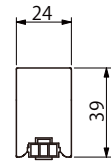

案件名：

照会番号：

平面図

側面図1

側面図2

付属品：  
トフ用取付パーツA  
(型番：LTH-PTA)

(2個まで付属品、オプション品2個/1袋)

オプション品：  
トフ用電源ケーブル 500mm  
(型番：CAD-0500-MDFD-1)

設置寸法(側面図)

仕様・定格等は予告なく変更することがあります。 単位：mm

	部品名	材質	摘要	姿図
1	本体	アルミニウム	アルマイト処理 シルバー	
2	サイドカバー	ポリカーボネイト	乳半	
3	カバー	ポリカーボネイト	乳半	
4	コネクタ	ナイロン	白 UL94 V-2	
5	コネクタ	ナイロン	白 UL94 V-2	
6	取付パーツ	ステンレス	シルバー	
7				
8				
9				