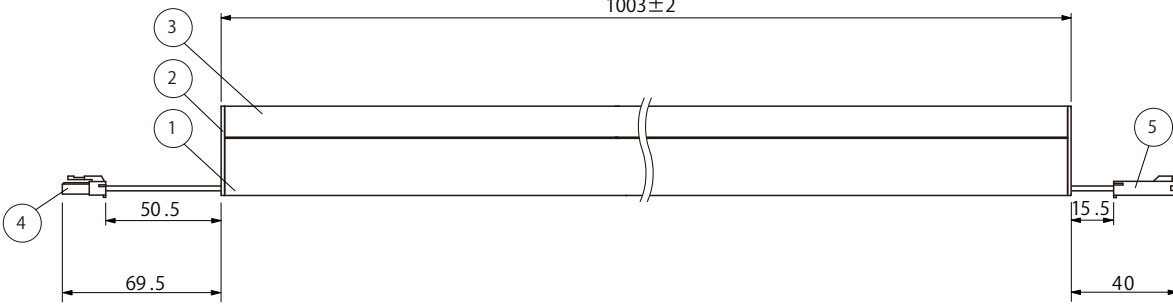

側面図1

側面図2

付属品：
トフ用取付パーツA
(型番：LTH-PTA)

(2個まで付属品、オプション品2個/1袋)

オプション品：
トフ用電源ケーブル 500mm
(型番：CAD-0500-MDFD-I)