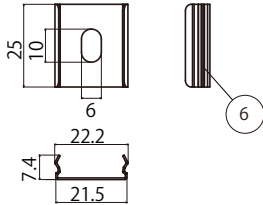

側面図1

側面図2

付属品:  
トフ用取付パーツA  
(型番: LTH-PTA)

(2個まで付属品、オプション品2個/1袋)

オプション品:  
トフ用電源ケーブル 500mm  
(型番: CAD-0500-MDFD-I)

設置寸法(側面図)

仕様・定格等は予告なく変更することがあります。 単位：mm

部品名	材質	摘要	姿図
1 本体	アルミニウム	アルマイト処理 シルバー	
2 サイドカバー	ポリカーボネイト	乳半	
3 カバー	ポリカーボネイト	乳半	
4 コネクタ	ナイロン	白 UL94 V-2	
5 コネクタ	ナイロン	白 UL94 V-2	
6 取付パーツ	ステンレス	シルバー	
7			
8			
9			

設置寸法(側面図)

仕様・定格等は予告なく変更することがあります。 単位：mm

	部品名	材質	摘要	姿図
1	本体	アルミニウム	アルマイト処理 シルバー	
2	サイドカバー	ポリカーボネイト	乳半	
3	カバー	ポリカーボネイト	乳半	
4	コネクタ	ナイロン	白 UL94 V-2	
5	コネクタ	ナイロン	白 UL94 V-2	
6	取付パーツ	ステンレス	シルバー	
7				
8				
9				

設置寸法(側面図)

仕様・定格等は予告なく変更することがあります。単位：mm

	部品名	材質	摘要	姿図
1	本体	アルミニウム	アルマイト処理 シルバー	
2	サイドカバー	ポリカーボネイト	乳半	
3	カバー	ポリカーボネイト	乳半	
4	コネクタ	ナイロン	白 UL94 V-2	
5	コネクタ	ナイロン	白 UL94 V-2	
6	取付パーツ	ステンレス	シルバー	
7				
8				
9				
仕様	入力電圧：DC24V	光源色： 昼白色5000～電球色2700K	型番	LTH-1000-NL27-DF-I
	消費電力：27.8 W			
	質量：400g			
	最大直列連結数：4m			
	使用環境：屋内（結露無きこと）			
	付属品：トフ用取付パーツA（型番LTH-PTA）			
	オプション品：トフ用電源ケーブル500mm			
	調光：可(調光タイプ THOF)			