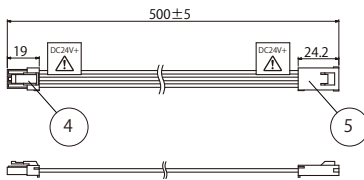

側面図1

側面図2

付属品:  
トフ用取付パーツA  
(型番: LTH-PTA)

(2個まで付属品、オプション品2個/1袋)

オプション品:  
トフ用電源ケーブル 500mm  
(型番: CAD-0500-MDFD-I)

設置寸法(側面図)

仕様・定格等は予告なく変更することがあります。 単位：mm

部品名	材質	摘要	姿図
1 本体	アルミニウム	アルマイト処理 シルバー	
2 サイドカバー	ポリカーボネイト	乳半	
3 カバー	ポリカーボネイト	乳半	
4 コネクタ	ナイロン	白 UL94 V-2	
5 コネクタ	ナイロン	白 UL94 V-2	
6 取付パーツ	ステンレス	シルバー	
7			
8			
9			

設置寸法(側面図)

仕様・定格等は予告なく変更することがあります。 単位：mm

	部品名	材質	摘要	姿図
1	本体	アルミニウム	アルマイト処理 シルバー	
2	サイドカバー	ポリカーボネイト	乳半	
3	カバー	ポリカーボネイト	乳半	
4	コネクタ	ナイロン	白 UL94 V-2	
5	コネクタ	ナイロン	白 UL94 V-2	
6	取付パーツ	ステンレス	シルバー	
7				
8				
9				

設置寸法(側面図)

仕様・定格等は予告なく変更することがあります。単位：mm

	部品名	材質	摘要	姿図
1	本体	アルミニウム	アルマイト処理 シルバー	
2	サイドカバー	ポリカーボネイト	乳半	
3	カバー	ポリカーボネイト	乳半	
4	コネクタ	ナイロン	白 UL94 V-2	
5	コネクタ	ナイロン	白 UL94 V-2	
6	取付パーツ	ステンレス	シルバー	
7				
8				
9				
仕様	入力電圧：DC24V	光源色： 昼白色5000～電球色2700K	型番	LTH-1000-NL27-DF-I
	消費電力：27.8 W			
	質量：400g			
	最大直列連結数：4m			
	使用環境：屋内（結露無きこと）			
	付属品：トフ用取付パーツA（型番LTH-PTA）			
	オプション品：トフ用電源ケーブル500mm			
	調光：可(調光タイプ THOF)			