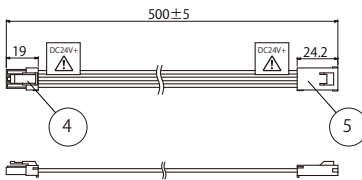

案件名：

照会番号：

平面図

側面図1

側面図2

付属品：  
トフ用取付パーツA  
(型番：LTH-PTA)

(2個まで付属品、オプション品2個/1袋)

オプション品：  
トフ用電源ケーブル 500mm  
(型番：CAD-0500-MDFD-1)

設置寸法(側面図)

仕様・定格等は予告なく変更することがあります。 単位：mm

	部品名	材質	摘要	姿図
1	本体	アルミニウム	アルマイト処理 シルバー	
2	サイドカバー	ポリカーボネイト	乳半	
3	カバー	ポリカーボネイト	乳半	
4	コネクタ	ナイロン	白 UL94 V-2	
5	コネクタ	ナイロン	白 UL94 V-2	
6	取付パーツ	ステンレス	シルバー	
7				
8				
9				