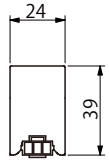

設置寸法(側面図)

仕様・定格等は予告なく変更することがあります。 単位：mm

	部品名	材質	摘要	姿図
1	本体	アルミニウム	アルマイト処理 シルバー	
2	サイドカバー	ポリカーボネイト	乳半	
3	カバー	ポリカーボネイト	乳半	
4	コネクタ	ナイロン	白 UL94 V-2	
5	コネクタ	ナイロン	白 UL94 V-2	
6	取付パーツ	ステンレス	シルバー	
7				
8				
9				

案件名：

照会番号：

平面図

側面図1

側面図2

付属品：  
トフ用取付パーツA  
(型番：LTH-PTA)

(2個まで付属品、オプション品2個/1袋)

オプション品：  
トフ用電源ケーブル 500mm  
(型番：CAD-0500-MDFD-I)

設置寸法(側面図)

仕様・定格等は予告なく変更することがあります。単位：mm

	部品名	材質	摘要	姿図
1	本体	アルミニウム	アルマイト処理 シルバー	
2	サイドカバー	ポリカーボネイト	乳半	
3	カバー	ポリカーボネイト	乳半	
4	コネクタ	ナイロン	白 UL94 V-2	
5	コネクタ	ナイロン	白 UL94 V-2	
6	取付パーツ	ステンレス	シルバー	
7				
8				
9				
仕様	入力電圧：DC24V	光源色： 昼白色5000～電球色2700K	型番	LTH-1000-NL27-DF-I
	消費電力：27.8 W			
	質量：400g			
	最大直列連結数：4m			
	使用環境：屋内（結露無きこと）			
	付属品：トフ用取付パーツA（型番LTH-PTA）			
	オプション品：トフ用電源ケーブル500mm			
	調光：可(調光タイプ THOF)			